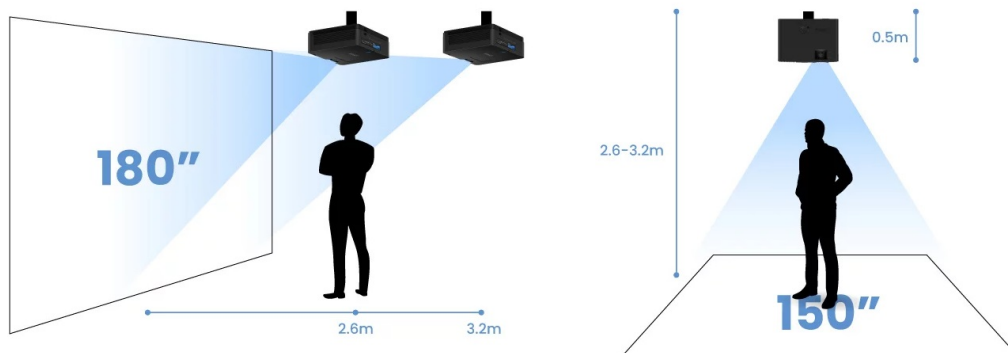

### BenQ LW600ST - podívejte se na velké projekce z krátké projekční vzdálenosti

Projektor BenQ LW600ST pro kvalitní snímky ve **WXGA rozlišení na krátkou projekční vzdálenost**. Díky tomu se uplatní i v omezených prostorech a je ideálním řešením pro rozmanité příležitosti. Krátká projekční vzdálenost podporuje **flexibilní instalaci v jakékoli místnosti**. Již na vzdálenost 2,7 metrů vykouzlí obraz o velikosti okolo 180 palců. Efektivně tak zabraňuje vrhání stínů na promítaný obraz. Projektor BenQ LW600ST nabízí funkce pro korekci obrazu, **snadné přepínání poměru stran** nebo podporu pro bezdrátovou projekci skrze **rozhraní USB a Wi-Fi dongle**. V kompaktním provedení je ukryt také **integrováný reproduktor s celkovým výkonem 10 W** pro plnohodnotné ozvučení obsahu.

## BenQ LW600ST

Projektor s WXGA rozlišením **1280 × 800 px**, jasem **2800 ANSI lumenů**, kontrastním poměrem **20 000 : 1** a 95 % pokrytím normy **Rec. 709** pro mnohem realističtější barvy a věrný obraz. Projektor dokáže zobrazit jakékoliv scény ve 2D i 3D. Díky korekci lichoběžníkového zkreslení můžete mít obraz přesně tam, kde potřebujete. O základní ozvučení se stará integrovaný **reproduktor** s výkonem 10 W.

## ZÁKLADNÍ SPECIFIKACE

**Technologie projektoru:** DLP

**Rozlišení:** 1280 × 800 px

**Jas:** 2800 ANSI lumenů

**Kontrastní poměr:** 20000 : 1

**Rozhraní:** 2× HDMI, 1× USB, 1× USB (pro Wi-Fi dongle), 1× audio výstup, 1× RS-232