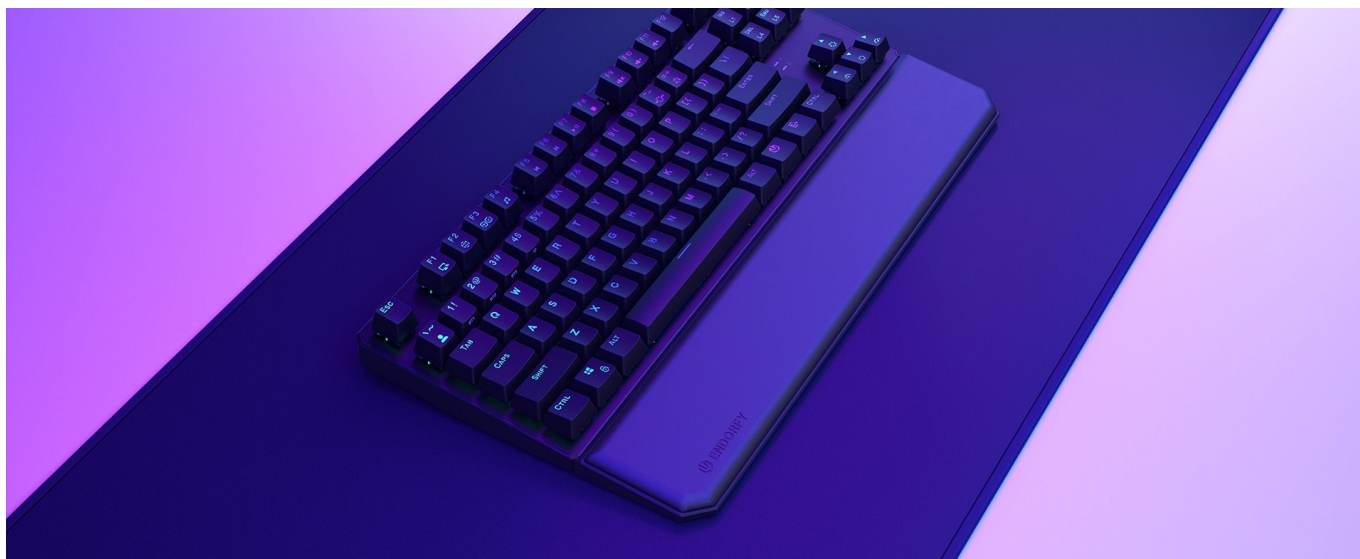

ENDORFY THOCK TKL OPĚRKA DLANĚ

Cena celkem:	382 Kč (bez DPH: 316 Kč)
Běžná cena:	421 Kč
Ušetříte:	38 Kč
Kód zboží:	KLAEND1320
Part No.:	EY0E008
Záruka:	24 měs.
Stav:	Nové zboží

Popis

Endorfy Thock TKL - opěrka pro dlaně, se kterou se neodlepíte od PC

Opěrka dlaně Endorfy Thock TKL je ideálním příslušenstvím pro všechny, kteří u počítače tráví dlouhé hodiny denně. Zpříjemněte si dobu během práce na PC nebo hraní her, buďte produktivnější a udělejte něco pro své zdraví. **Opěrka Endorfy Thock TKL** je tvořena **paměťovou pěnou**, která je měkká a drží původní tvar. Povrch je pokryt umělou kůží, takže je příjemná na dotek a elegantní na pohled.

Endorfy Thock TKL opěrka dlaně **poskytuje pevnou oporu rukám** a podporuje komfortní činnost na PC, ať už jde o psaní

textů, e-mailů nebo tvorbu tabulek. Efektivně tak **předchází vzniku karpálního tunelu** a bolavému zápěstí. Na spodní straně disponuje **protiskluzovými nožkami**, díky čemuž je stabilně umístěna na své pozici. Svou velikostí je vhodná pro kompaktní klávesnice bez numerického bloku.

Endorfy Thock TKL opěrka dlaně

Ergonomická opěrka dlaně s **magnetickým uchycením** pomáhá udržet vaše zápěstí ve správné poloze při psaní. Polštářek **z paměťové pěny** zmírňuje tlak ruky a snižuje riziko vzniku syndromu karpálního tunelu. Povrch je vyroben z **umělé kůže**, což zajišťuje jednoduchou údržbu. **Protiskluzové nožičky** zabraňují pohybu podložky po povrchu stolu.