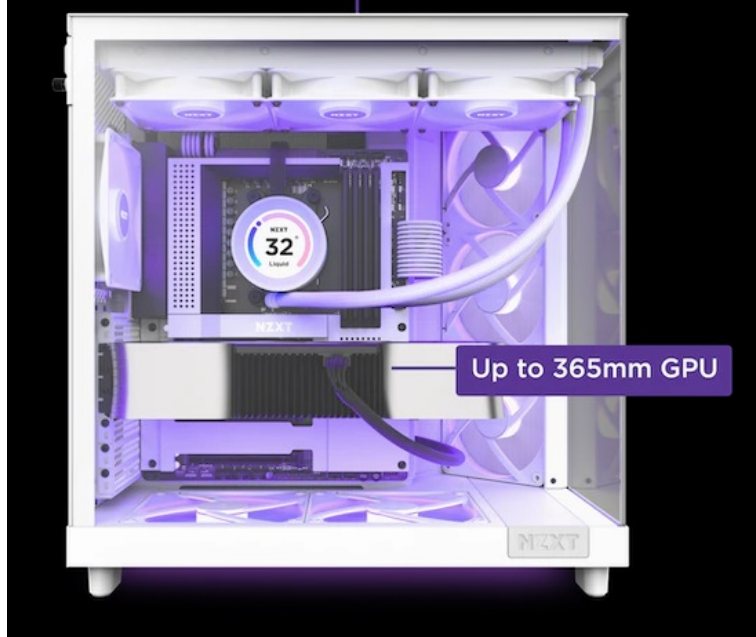

Inovativní dvoukomorová PC skříň NZXT H6 Flow RGB, ve které to komponenty mohou naplno rozbalit. Model disponuje **prosklenou bočnicí a čelem**, což umožňuje ničím nerušený pohled do nitra sestavy a vizuální kontrolu komponent během chodu. Současně umožňuje také pohodlnou a rychlou výměnu součástí. **Provedení skříně Middle Tower** i přes menší rozměry přináší **dvoukomorový design, který zlepšuje celkový tepelný výkon** a podporuje celkově přehledné uspořádání.

Up to 360mm Radiator

Up to 365mm GPU

Součástí skříně **NZXT H6 Flow RGB** je **trojice předinstalovaných 120mm ventilátorů s RGB osvětlením**. Ty jsou umístěny v pozicích pro optimální chlazení. Současně podporují silnou barevnou estetiku. Chladicí vlastnosti a vylepšené airflow podporuje rovněž **perforovaný panel**.

NZXT H6 Flow RGB

Elegantní počítačová skříň nabízí stylovou **prosklenou bočnici a čelo**, perforovaný panel a prvotřídní kovovou konstrukci. Osazení komponentami je lehké díky **systemu správy kabeláže**, kabely tedy nikde zbytečně nepřekáží. Skříň je osazena **třemi 120mm RGB ventilátory**. Potěší také možnost rozšíření o dalších šest ventilátorů. Samozřejmostí jsou prachové filtry. Důmyslné řešení umožňuje pohodlné umístění **až 360 mm dlouhého výměníku vodního chlazení na horní straně** nebo až **120 mm dlouhého výměníku na zadní straně**. Ve skříni je dostatek prostoru pro chladič CPU do výšky až 163 mm a grafickou kartu o délce až 365 mm. Na přední straně jsou **dva USB 3.0 porty, USB-C port** a kombinovaný audio port sluchátek a mikrofону. Skříň je dodávána **bez zdroje**.

Ilustrační foto - Zobrazené komponenty na úvodní fotografii nejsou součástí balení.

ZÁKLADNÍ SPECIFIKACE

Provedení skříně: Middle Tower

Interní pozice: 1× 3,5", 2× 2,5"

Kompatibilita základní desky: ATX, Micro ATX, Mini ITX