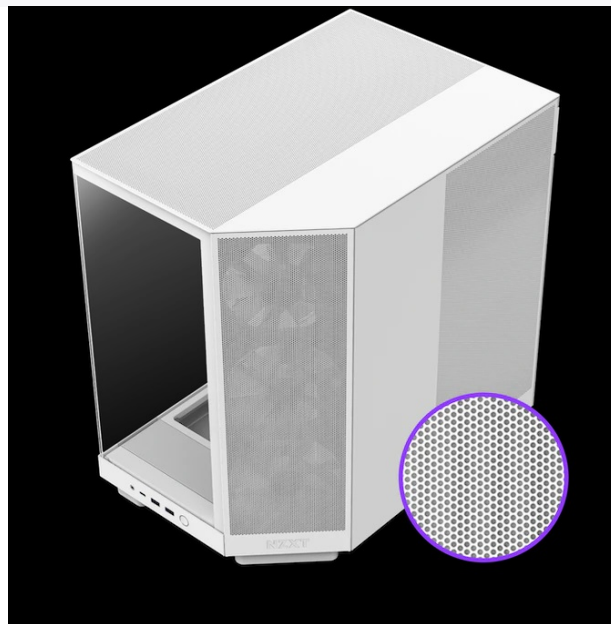

Inovativní dvoukomorová PC skříň NZXT H6 Flow RGB, ve které to komponenty mohou naplno rozbalit. Model disponuje **prosklenou bočnicí a čelem**, což umožňuje ničím nerušený pohled do nitra sestavy a vizuální kontrolu komponent během chodu. Současně umožňuje také pohodlnou a rychlou výměnu součástí. **Provedení skříně Middle Tower** i přes menší rozměry přináší **dvoukomorový design, který zlepšuje celkový tepelný výkon** a podporuje celkově přehledné uspořádání.

Up to 360mm Radiator

Up to 365mm GPU

Součástí skříně **NZXT H6 Flow RGB** je **trojice předinstalovaných 120mm ventilátorů s RGB osvětlením**. Ty jsou umístěny v pozicích pro optimální chlazení. Současně podporují silnou barevnou estetiku. Chladicí vlastnosti a vylepšené airflow podporuje rovněž **perforovaný panel**.

NZXT H6 Flow RGB

Elegantní počítačová skříň nabízí stylovou **prosklenou bočnici a čelo**, perforovaný panel a prvotřídní kovovou konstrukci. Osazení komponentami je lehké díky **systemu správy kabeláže**, kabely tedy nikde zbytečně nepřekáží. Skříň je osazena **třemi 120mm RGB ventilátory**. Potěší také možnost rozšíření o dalších šest ventilátorů. Samozřejmostí jsou prachové filtry. Důmyslné řešení umožňuje pohodlné umístění **až 360 mm dlouhého výměníku vodního chlazení na horní straně** nebo až **120 mm dlouhého výměníku na zadní straně**. Ve skříni je dostatek prostoru pro chladič CPU do výšky až 163 mm a grafickou kartu o délce až 365 mm. Na přední straně jsou **dva USB 3.0 porty, USB-C port** a kombinovaný audio port sluchátek a mikrofону. Skříň je dodávána **bez zdroje**.

Ilustrační foto - Zobrazené komponenty na úvodní fotografii nejsou součástí balení.

ZÁKLADNÍ SPECIFIKACE

Provedení skříně: Middle Tower

Interní pozice: 1× 3,5", 2× 2,5"

Kompatibilita základní desky: ATX, Micro ATX, Mini ITX