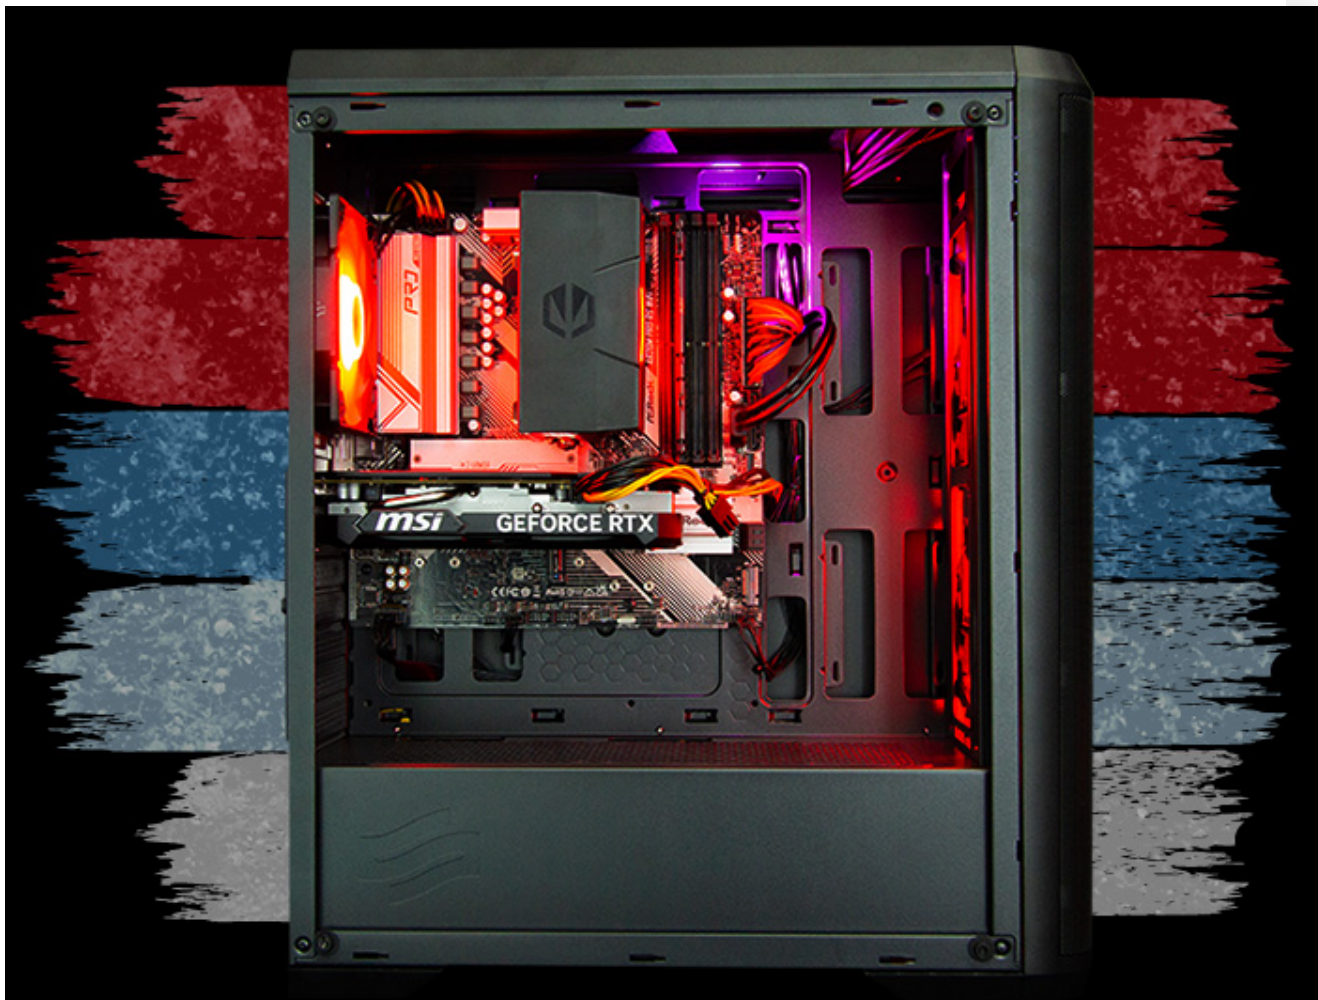

Popis

HAL3000 MČR Finale

Herní PC s AMD Ryzen 5 7500F a GeForce RTX 4060

AMD Ryzen 5 7500F
GeForce RTX 4060
Windows 11
3 roky záruky

HRAJ JAKO VÍTEŽ!

MČR FINALE PRO

HAL3000

Oficiální herní počítač Mistrovství ČR v počítačových hrách

Hraj na stejné sestavě jako šampioni MČR v počítačových hrách!

Výkonné šestijádrové CPU AMD Ryzen 5 7500F s turbem až 5GHz z nejnovější generace procesorů Zen 4 – přesně takový procesor, který ve svém PC potřebuješ! Grafika Nvidia RTX 4060 nabízí skvělý poměr výkonu a ceny při spotřebě pouhých 115 Wattů. Díky technologii DLSS 3 dosahuje až o 70 % vyššího výkonu než předchozí RTX 3060 – vyplatí se ji aktivovat v každé podporované hře. Nejnovější tituly ti poběží plynule s vysokými detaily a v onlinovkách si užiješ gaming bez kompromisů na rychlém 144Hz+ Full HD monitoru.

Sestava obsahuje 16GB DDR5 6000MHz paměti a bleskově rychlý 1TB PCIe 3.0 NVMe SSD disk, který je až 7x rychlejší než klasické SATA SSD. Konfigurace má integrovanou WiFi 6E kartu s podporou Bluetooth a stále více potřebný USB-C konektor na zadním panelu. Celá sestava je v designu MČR s elegantním ARGB podsvícením, které ovládneš jediným tlačítkem. PC nabízí tichý provoz a vysokou spolehlivost podpořenou 3letou zárukou se službou Bezstarostný servis HAL3000.