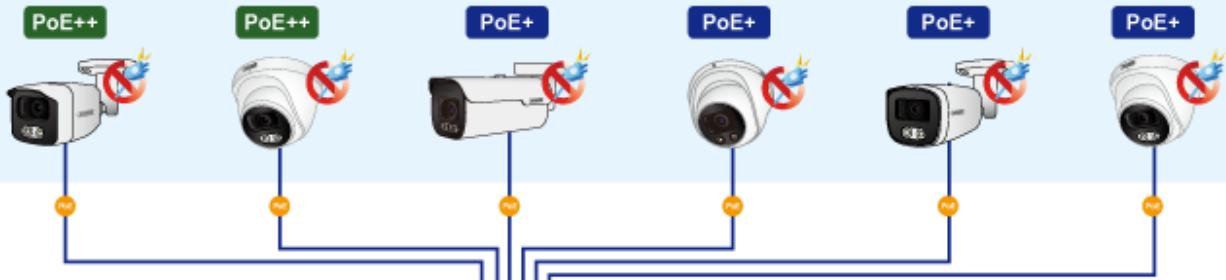

6 PoE IP Cameras

- Power Line
- 1000BASE-T UTP
- 1000BASE-T UTP with PoE
- 1000BASE-SX/LX Fiber Optic