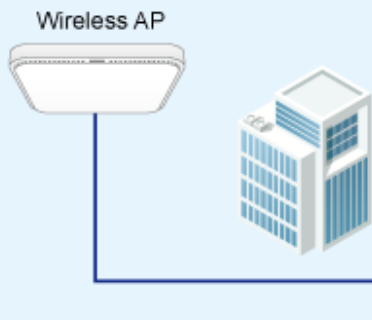

Office Building