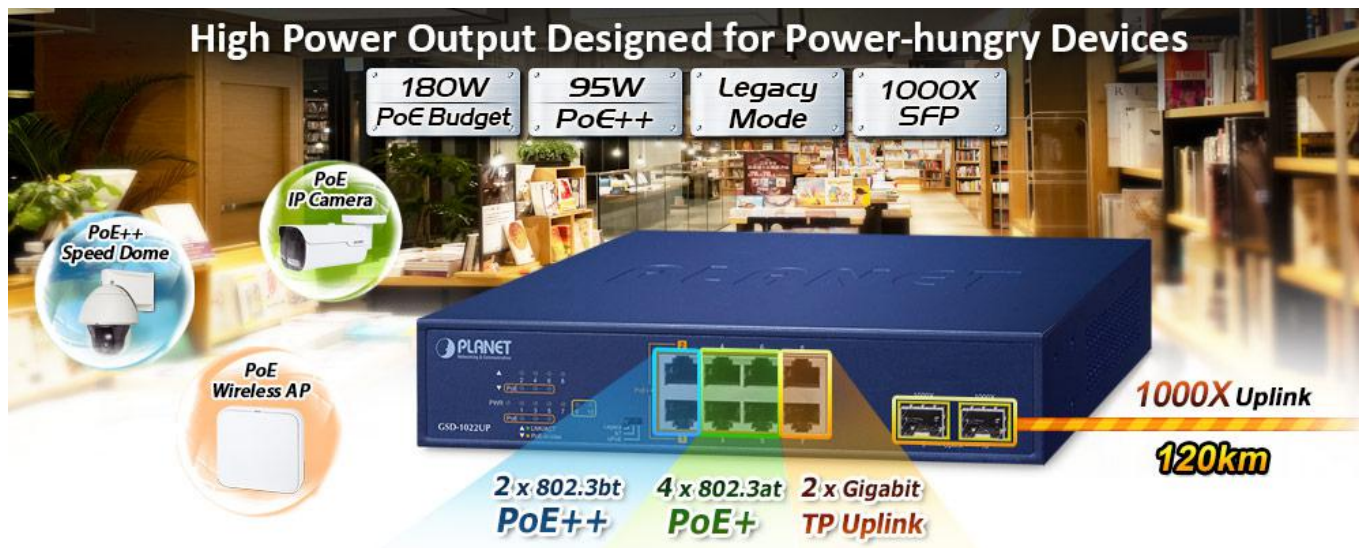

ZÁKLADNÍ SPECIFIKACE

Fyzické vlastnosti:

Porty: 8x 10/100/1000Base-T RJ-45, 2x 1000Base-X SFP

Paměť: 4k MAC adres

Propustnost: sběrnice 20 Gbps, provozně 13,39 Mpps

Podpora přenosu: JumboFrame 9 KB

Provedení: 9" desktop, rack 1U, na zeď

Napájení: interní zdroj AC 100–240 V, max. 2,5 A (50/60 Hz), celkový příkon do 200 W

Ochrana: ESD kontaktně do 6 kV, vzduchem do 8 kV

Provozní teplota: 0 až +50 °C

Rozměry: 220 x 150 x 44 mm

Hmotnost: 1,322 kg

PoE funkce:

Celkový napájecí výkon: 180 W, IEEE 802.3af, IEEE 802.3at, IEEE 802.3bt

Počet injektorů: porty 1–2: max. 95 W, porty 3–6: max. 32 W

Typ napájení: porty 1–2: End-span + Mid-span, porty 3–6: End-span

Pokročilé funkce:

1. ochrana obvodů zabraňuje rušení napájení mezi porty
2. automatická detekce napájeného zařízení (PD)
3. podpora PoE v režimu BT, Legacy a UPoE