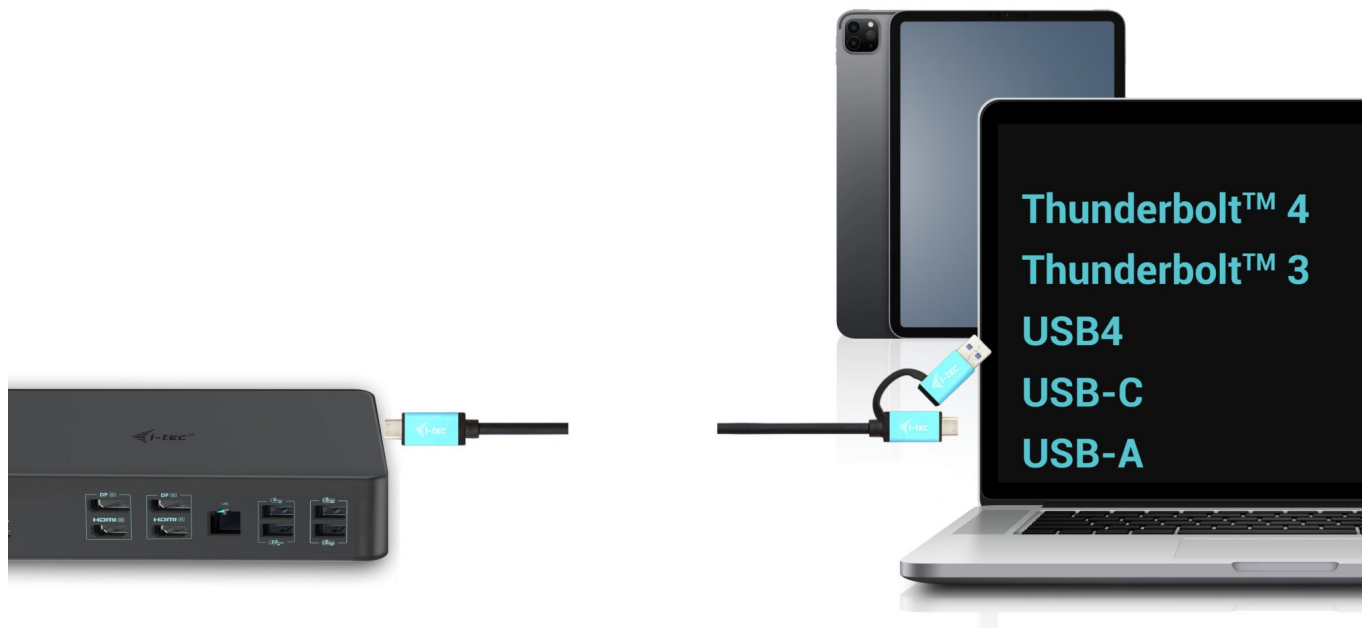

I-TEC THUNDERBOLT 3 PROFESSIONAL DUAL 4K DOCK 100W

Cena celkem:	5 699 Kč (bez DPH: 4 710 Kč)
Běžná cena:	6 269 Kč
Ušetříte:	570 Kč
Kód zboží:	DOCTEC0082
Part No.:	CADUAL4KDOCKPD2
Záruka:	24 měs.
Stav:	Nové zboží

Popis

Dokovací stanice i-tec - extra rychlé porty do každé kanceláře

Univerzální dokovací stanice i-tec Thunderbolt 3 Professional Dual 4K, která je díky bohaté nabídce konektorů kompatibilní s notebooky, tablety, externími monitory apod. Podporuje vysoký výkon **až 1000 W Power Delivery**, díky čemuž je vhodná pro profesionální použití.

Disponuje rozhraním **DisplayPort**, **HDMI** a samozřejmě také **USB**. Nechybí ani **GLAN Ethernet** s vysokorychlostním připojením k internetu. Kombinovaný audio vstup a výstupní konektor pro rychlé a jednoduché připojení headsetu nebo reproduktorů.

1 2
Až dva externí displeje

I-TEC Thunderbolt 3 Professional Dual 4K Dock 100 W

Výkonná kancelářská dokovací stanice nabízející množství praktických portů. K počítači či notebooku se připojuje pomocí konektoru **Thunderbolt 3/4** a je tak schopná na podporovaných zařízeních přenášet i napájení **až 100 W**. Pomocí přiložené redukce lze připojit i skrze konektor USB 3.0, v takovém případě není nabíjení podporováno. K dokovací stanici lze připojit až **dva 4K monitory** skrze porty **HDMI** a **DisplayPort**. Vysokorychlostní přístup k internetu zajišťuje přítomný **RJ-45** port. **Tři USB 3.0**, **dva USB 3.1** a **dva USB-C** porty poslouží pro připojení vašich periferií. Pro připojení sluchátek či mikrofону pak slouží **kombinovaný 3,5 mm konektor**. Zajistě potěší i podpora VESA držáku pro přichycení za monitor.