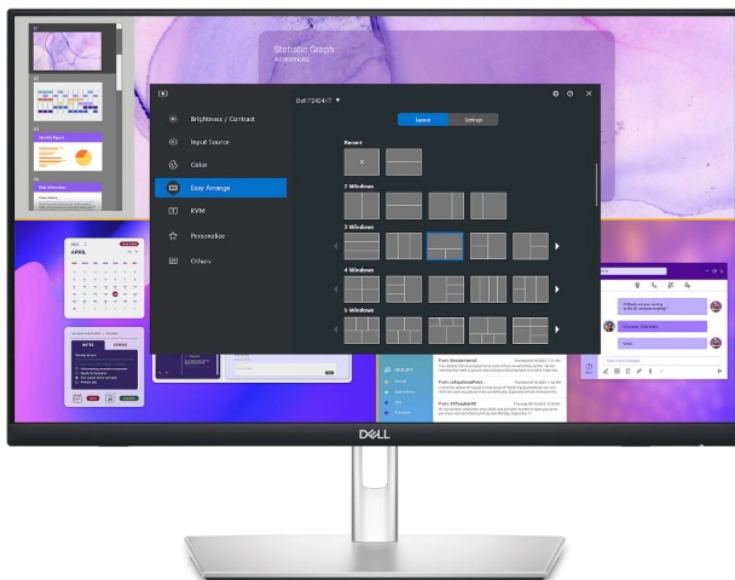

### Vysoké pracovní nasazení díky dotykovému displeji Dell Professional P2424HT

**Dotykový LED monitor Dell Professional P2424HT**, který podpoří vaši produktivitu. Poskytne vám plochu s **úhlopříčkou 24 palců**, která vám přehledně zprostředkuje aplikace, multimediální obsah nebo internetové stránky v ostrém **Full HD rozlišení**. Díky **dotykovému displeji** je kontrola a ovládání obrazovky rychlé a intuitivní. Ovládněte pracovní postupy a dokončete své projekty včas a přirozeně. Kromě kvalitního zobrazení potěší **monitor Dell Professional P2424HT** také svou výbavou a konektivitou. Disponuje **integrováním reproduktorem** o celkovém výkonu 3 W pro standardní ozvučení.

Nechybí rozhraní pro **připojení k internetu skrze RJ-45** a další porty pro moderní konektivitu **USB-C, DisplayPort** a další. Speciálně navržený **výškově nastavitelný stojan** umožní bezproblémovou práci a využití celé plochy na maximum. Snadno se přizpůsobí činnosti v sedě, takže máte k dispozici celou obrazovku. Pomocí dotyku prstů můžete surfovat po internetu, tvořit poznámky, plynule využívat gesta, posouvat, přejíždět a další úkony zcela intuitivně. **Technologie ComfortView Plus** snižuje množství modrého světla a chrání vaše oči při každodenní práci a dlouhodobém sledování.

## Dell Professional P2424HT

Dotykový LED monitor s úhlopříčkou **23,8"** disponující Full HD rozlišením **1920 x 1080** obrazových bodů s poměrem stran **16 : 9**. Nabízí jas **300 cd/m<sup>2</sup>**, kontrastní poměr **1000 : 1**, dobu odezvy **8 ms** a pokrytí 99 % sRGB barevné palety. Pozorovací úhly **178° horizontálně i vertikálně** zaručí skvělou viditelnost z jakéhokoliv úhlu. O základní ozvučení se stará reproduktor s výkonem 3 W. K dispozici jsou také **tři porty USB 3.0**, ethernetový **RJ-45** port a port **USB-C**, který kromě vysokorychlostního přenosu videa a dat umožňuje napájení připojeného zařízení **do 90 W**. Potěší také výškově nastavitelný stojan.