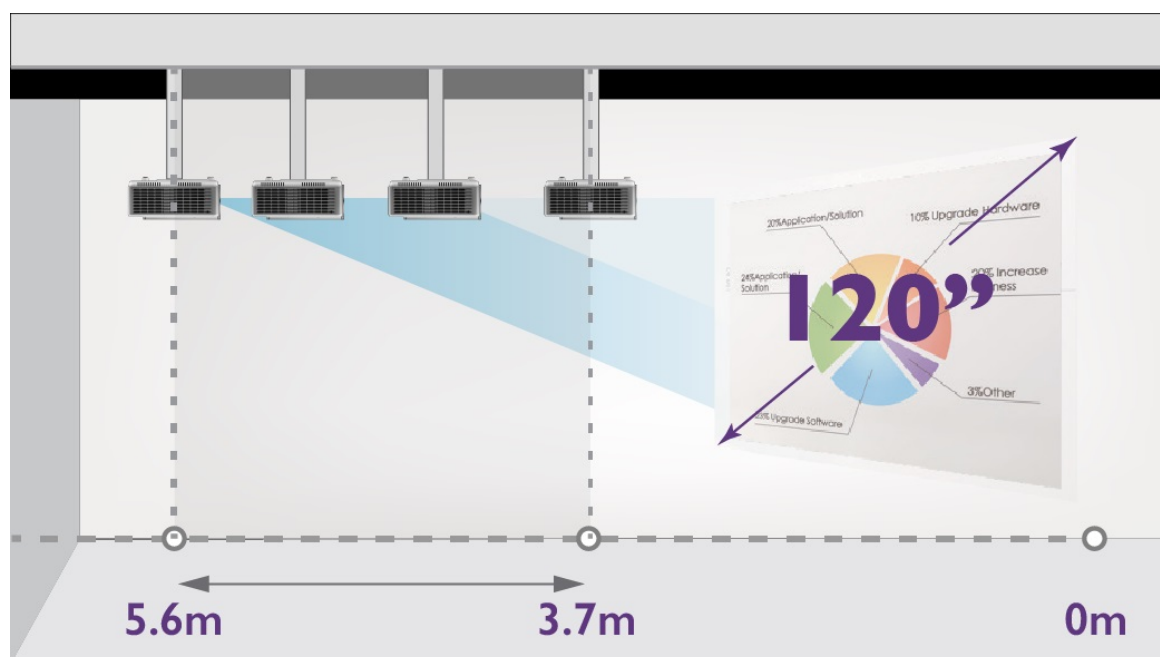

Díky Full HD rozlišení a vysokému jas zprostředkuje publiku **ostrý obraz plný detailů**, o plnohodnotné ozvučení se postará integrovaný **reproduktor s výkonem 10 W**. Díky **1,5× zoomu** je BenQ SH753P vhodný pro nastavení různých projekčních vzdáleností. Samozřejmostí jsou funkce pro korekci obrazu, snadno tak srovnáte obraz do dokonalého vzezření. **DLP projektor** vyznačuje konzistentním obrazem a barvami, které jinak narušuje usazující se prach.

BenQ SH753P

Projektor s Full HD rozlišením **1920 × 1080 px**, jasnem **5000 ANSI lumenů**, kontrastním poměrem **13 000 : 1** a 1,5násobným zoomem, který zaručí flexibilní rozsah projekční vzdálenosti. Projektor dokáže zobrazit jakékoliv scény ve **2D i 3D**. Díky korekci lichoběžníkového zkreslení můžete mít obraz přesně tam, kde potřebujete. Rozhraní **MHL** umožňuje přehrávat vysoce kvalitní video a audio obsah z mobilních zařízení a zároveň je nabíjet. O základní ozvučení se stará integrovaný **reproduktor** s výkonem 10 W.

Součástí balení je VGA kabel, napájecí kabel a dálkový ovladač (včetně baterií).

ZÁKLADNÍ SPECIFIKACE

Technologie projektoru: DLP

Rozlišení: 1920 × 1080 px

Jas: 5000 ANSI lumenů

Kontrastní poměr: 13 000 : 1