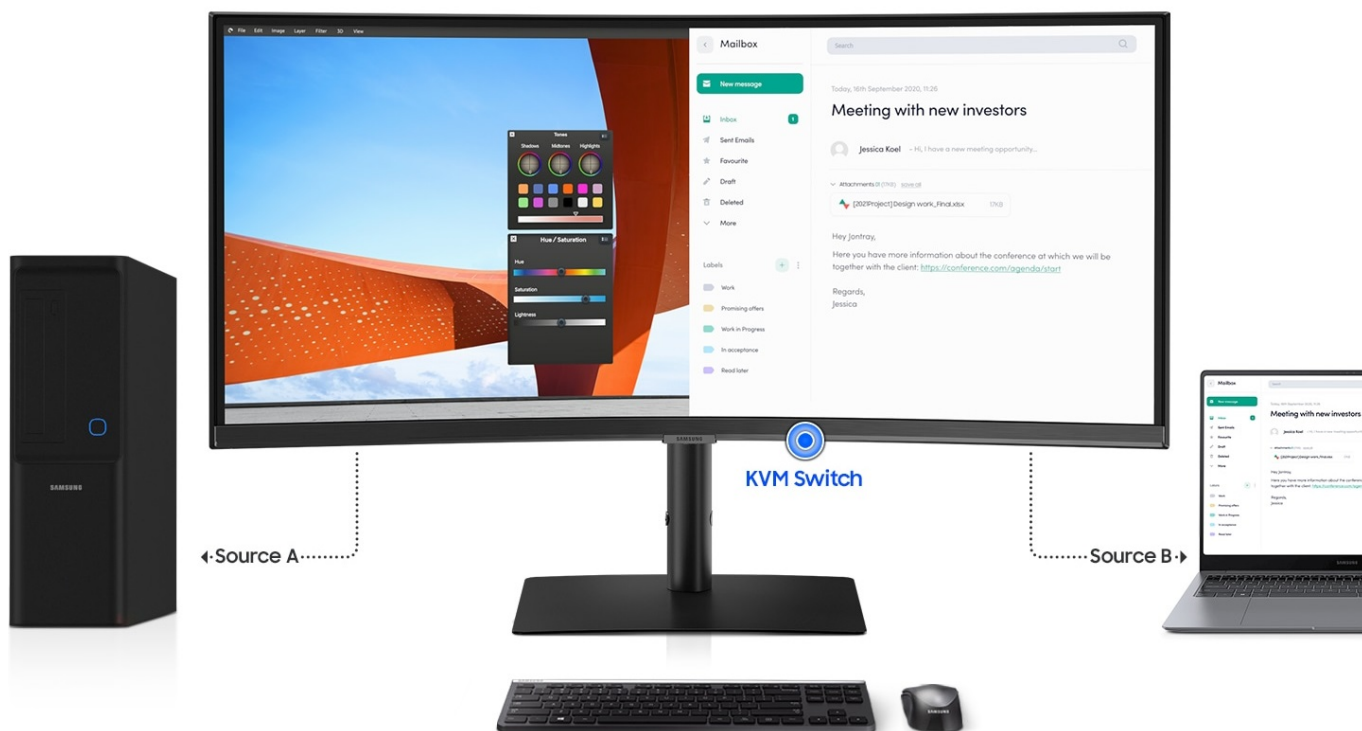

Prohnutý monitor Samsung ViewFinity S65UC pro moderní PC systémy. Přichází s velkou **obrazovkou s úhlopříčkou 34" a VA panelem**, takže veškerý obsah zobrazí přehledně a bez zkreslení i při pohledu ze stran. Displej vám zprostředkuje **ultraširokoúhlý obraz ve vysokém rozlišení** a detailech. Díky **zakřivení 1000R** se naplno ponoříte do pracovní činnosti i multimediální zábavy v podobě filmů, videí nebo her. Design displeje napodobuje přirozené zorné pole, a tak je sledování příjemnější i po velmi dlouhé době. **Barevné spektrum 115 % sRGB** podporuje široký barevný prostor a přesné vykreslení odstínů. Díky tomu a **UWQHD rozlišení** si vychutnáte mimořádně realistické zobrazení.

Díky **zabudovanému reproduktoru** vychází z monitoru **Samsung ViewFinity S65UC** jasné a silné ozvučení o výkonu 5 W, které doplní veškerá multimédia. Na stole se tak s přehledem obejdete bez externích reproduktorů. **Vestavěný přepínač KVM** vám umožní efektivně pracovat se dvěma zdroji obrazu a přizpůsobit si pracovní plochu podle požadavků v **režimu rozdělené obrazovky**, PIP (obraz v obraze) apod. Samozřejmostí je bohatá konektivita, která zahrnuje třeba **port USB-C** pro napájení zařízení a přenos dat jediným kabelem, **HDMI**, **DisplayPort** či zabudované **rozhraní LAN**.