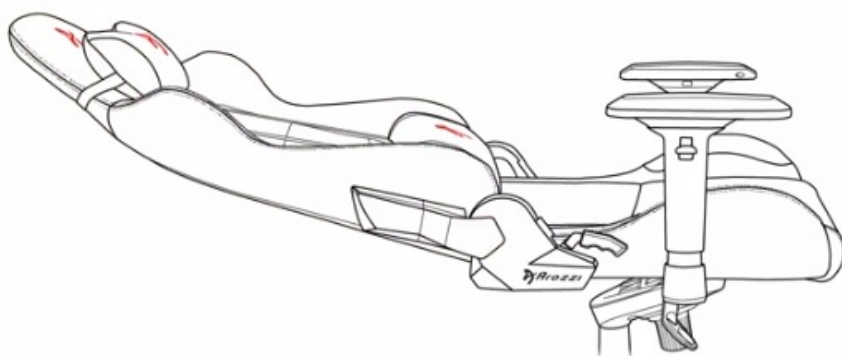

Herní židle Arozzi VERNAZZA Soft PU, která si vás získá svou univerzálností a pokročilou ergonomií. Židle z modelové řady Soft PU jsou **potaženy kvalitní syntetickou kůží**, která se díky **hladkému povrchu snadno čistí** a nevyžaduje zvýšenou údržbu. Skvrny nebo rozlitou kapalinu rychle a jednoduše setřete. Další předností tohoto materiálu je **zvýšená odolnost**. Židle **Arozzi VERNAZZA Soft PU** s přehledem odolává zubu času a je ideální jak do domácího, tak komerčního prostředí. O vaše pohodlí se postará **prostorný sedák**, který je vhodný pro rozmanité typy a velikosti těla. Ve spojení s ergonomií vytváří **ideální prostředí pro náročnou práci i dlouhé hodiny hraní**.

Funkční ergonomie pro každého

Židle Arozzi VERNAZZA Soft PU disponuje **nastavitelnou výškou sedadla**, takže se při hraní nebo práci na PC nemusíte vznášet. **Nastavitelná opěrka zad** se přizpůsobí pracovní zátěži i odpočinku po obědě nebo likvidaci finálního bossa. Záda vám kryje **dvojice opěrných polštářků** v kritických oblastech hlavy a beder. Další ergonomické prvky představují **nastavitelné loketní opěrky**. Samozřejmostí je **robustní konstrukce**. Kovový rám zajišťuje extrémní pevnost a odolnost s **nosností až 145 kg**. **Naklápěcí mechanismus** s funkcí uzamykání vám umožní řádně se uvelebit v preferovaném úhlu a užít si naplno multimediální zážitky. Nechybí ani možnost **houpání**.

ZÁKLADNÍ SPECIFIKACE

Nastavitelná výška sedadla: 47-57 cm

Výška židle: 133-143 cm

Šířka sedáku: 32 cm

Hloubka sedáku: 50 cm

Výška opěradla: 86 cm

Nosnost: 145 kg

Hmotnost: 26 kg