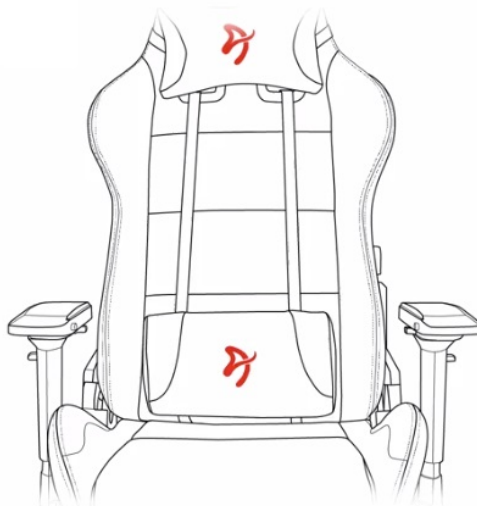

Herní židle Arozzi VERNAZZA Soft PU, která si vás získá svou univerzálností a pokročilou ergonomií. Židle z modelové řady Soft PU jsou **potaženy kvalitní syntetickou kůží**, která se díky **hladkému povrchu snadno čistí** a nevyžaduje zvýšenou údržbu. Skvrny nebo rozlitou kapalinu rychle a jednoduše setřete. Další předností tohoto materiálu je **zvýšená odolnost**. Židle **Arozzi VERNAZZA Soft PU** s přehledem odolává zubu času a je ideální jak do domácího, tak komerčního prostředí. O vaše pohodlí se postará **prostorný sedák**, který je vhodný pro rozmanité typy a velikosti těla. Ve spojení s ergonomií vytváří **ideální prostředí pro náročnou práci i dlouhé hodiny hraní**.

Funkční ergonomie pro každého

Židle Arozzi VERNAZZA Soft PU disponuje **nastavitelnou výškou sedadla**, takže se při hraní nebo práci na PC nemusíte vznášet. **Nastavitelná opěrka zad** se přizpůsobí pracovní zátěži i odpočinku po obědě nebo likvidaci finálního bossa. Záda vám kryje **dvojice opěrných polštářků** v kritických oblastech hlavy a beder. Další ergonomické prvky představují **nastavitelné loketní opěrky**. Samozřejmostí je **robustní konstrukce**. Kovový rám zajišťuje extrémní pevnost a odolnost s **nosností až 145 kg**. **Naklápěcí mechanismus** s funkcí uzamykání vám umožní řádně se uvelebit v preferovaném úhlu a užít si naplno multimediální zážitky. Nechybí ani možnost **houpání**.

ZÁKLADNÍ SPECIFIKACE

Nastavitelná výška sedadla: 47-57 cm

Výška židle: 133-143 cm

Šířka sedáku: 32 cm

Hloubka sedáku: 50 cm

Výška opěradla: 86 cm

Nosnost: 145 kg

Hmotnost: 26 kg