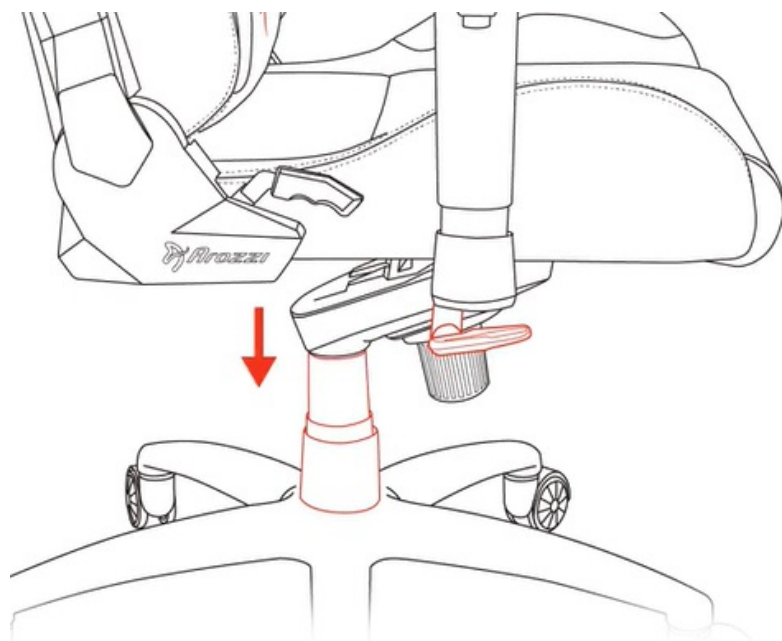

Další výhodou zvýšené hustoty vláken je také **odolnost proti kapalině**. Díky tomu je zajištěno snadné čištění a nižší riziko zabarvení. Materiál si rovněž drží svou barvu, a tak vypadá stále jako nový. **Základna** zajišťuje pevnost a vysokou odolnost celé **židle Arozzi VERNAZZA SuperSoft**.

Samozřejmostí jsou široké možnosti **nastavení a přizpůsobení výšky nebo opěradla** dle vašich požadavků. Díky **funkci houpání** uzamknete židli v dané poloze a při jemném naklání můžete relaxovat. Nebo můžete židli v určité poloze rovnou