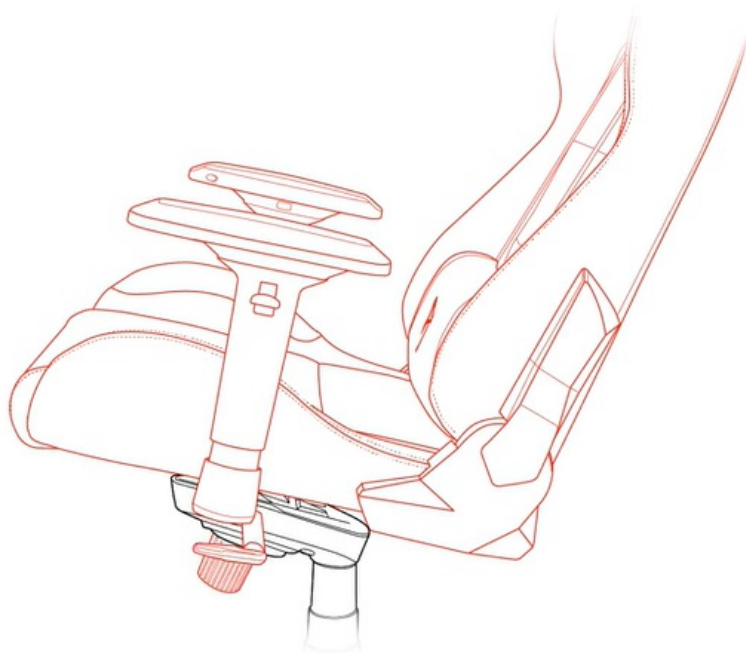

**Bederní polštář** slouží pro oporu zad a **polštář v oblasti opěrky hlavy** zase poskytne oporu pro krk a nejbližší okolí hlavy. **Mikrovlákno Supersoft** je speciální typ tkaniny, která je lehká na dotek a současně velmi odolná. Je zhotovena z vláken, která jsou tak hustá, že v nich neulpívá tolik prachu ani alergenů.

Samozřejmostí jsou široké možnosti **nastavení a přizpůsobení výšky nebo opěradla** dle vašich požadavků. Díky **funkci houpání** uzamknete židli v dané poloze a při jemném naklání můžete relaxovat. Nebo můžete židli v určité poloze rovnou

zamknout a opěradlo i sedák stabilizovat. **Loketní opěrky jsou nastavitelné v několikasměrech** a potěší také celková **nosnost 145 kg**.