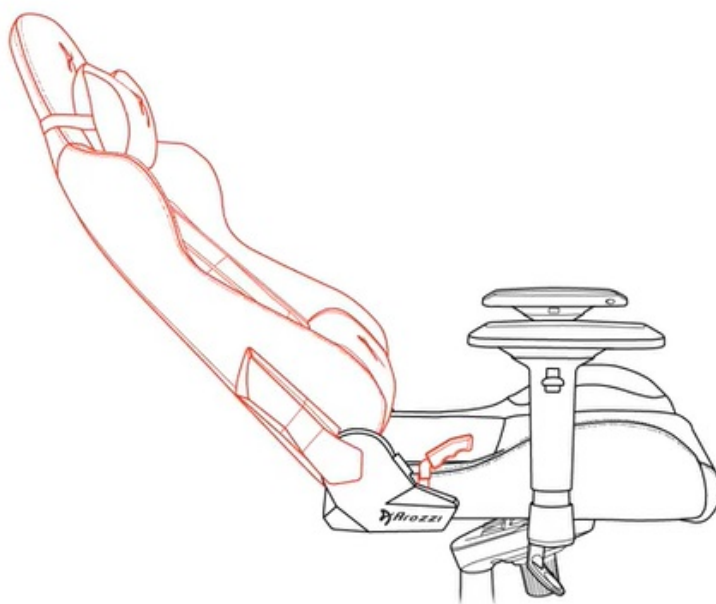

zamknout a opěradlo i sedák stabilizovat. **Loketní opěrky jsou nastavitelné v několikasměrech** a potěší také celková **nosnost 145 kg**.

Arozzi VERNAZZA SuperSoft

Herní židle speciálně vytvořená pro zlepšení ergonomie a komfortu při dlouhých hodinách strávených u počítače. Je potažena kvalitní **tkaninou z mikrovlákna** s velmi jemnou strukturou. **Nastavitelná výška židle**, opěrky rukou nastavitelné ve všech směrech a úhel sklonu opěradla **až 165°** zajistí maximální pohodlí. Samozřejmostí je možnost **otáčení o 360°** a houpací mechanismus. Součástí balení jsou i **dva polštáře z paměťové pěny**, které zajistí podporu páteře v krční a bederní části. Nosnost je díky robustnímu kovovému rámu a základně kol **až 145 kg**.

ZÁKLADNÍ SPECIFIKACE

Nastavitelná výška sedadla: 48-57 cm

Výška židle: 134-143 cm

Šířka sedáku: 31 cm

Hloubka sedáku: 52 cm

Výška opěradla: 86 cm

Nosnost: 145 kg

Hmotnost: 26 kg