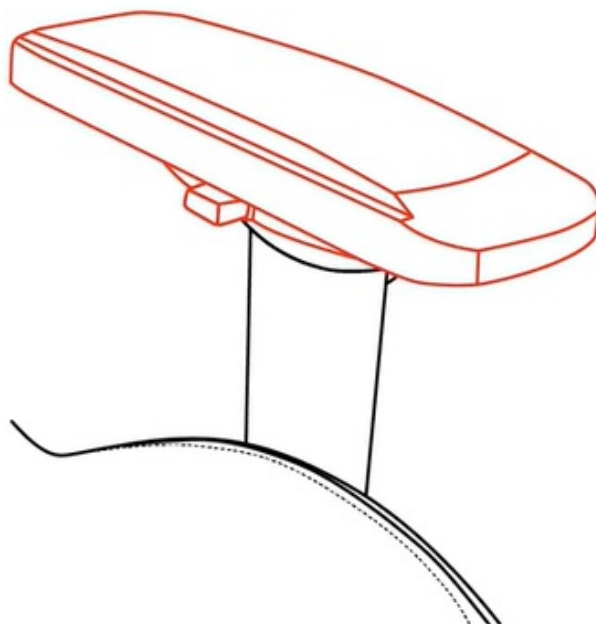

zamknout a opěradlo i sedák stabilizovat. **Loketní opěrky jsou nastavitelné v několikasměrech** a potěší také celková **nosnost 145 kg**.

Arozzi VERNAZZA SuperSoft

Herní židle speciálně vytvořená pro zlepšení ergonomie a komfortu při dlouhých hodinách strávených u počítače. Je potažena kvalitní **tkaninou z mikrovlákna** s velmi jemnou strukturou. **Nastavitelná výška židle**, opěrky rukou nastavitelné ve všech směrech a úhel sklonu opěradla **až 165°** zajistí maximální pohodlí. Samozřejmostí je možnost **otáčení o 360°** a houpací mechanismus. Součástí balení jsou i **dva polštáře z paměťové pěny**, které zajistí podporu páteře v krční a bederní části. Nosnost je díky robustnímu kovovému rámu a základně kol **až 145 kg**.

ZÁKLADNÍ SPECIFIKACE

Nastavitelná výška sedadla: 48-57 cm

Výška židle: 134-143 cm

Šířka sedáku: 31 cm

Hloubka sedáku: 52 cm

Výška opěradla: 86 cm

Nosnost: 145 kg

Hmotnost: 26 kg