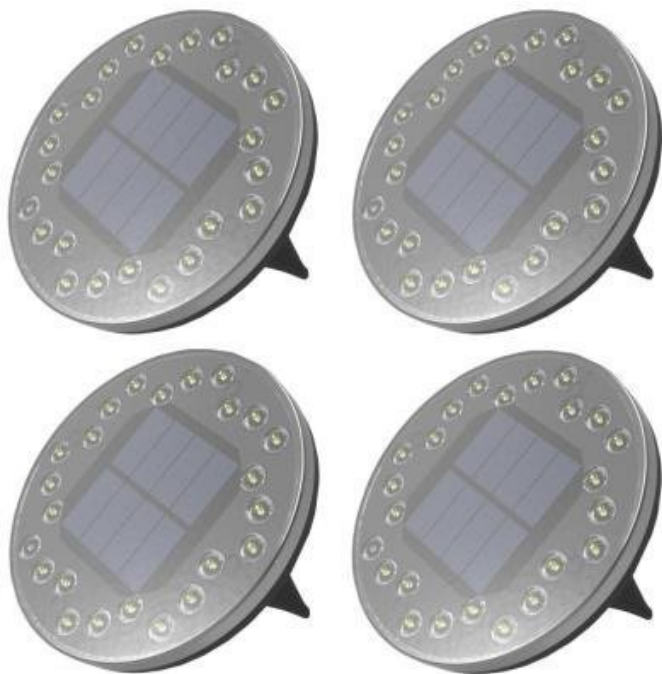

IMMAX CUTE

Cena celkem:	599 Kč (bez DPH: 495 Kč)
Běžná cena:	659 Kč
Ušetříte:	60 Kč
Kód zboží:	OSVIMM1297
Part No.:	08496L
Záruka:	24 měsíců/6 měs. akku
Stav:	Nové zboží

Popis

IMMAX CUTE

Set solárních světel je dokonalým řešením pro osvětlení vaší terasy, venkovního schodiště, bazénu či chodníku. Světlo se přes den nabíjí sluneční energií a díky světelnému senzoru se po setmění automaticky rozsvítí. Napájeno je **AA** baterií s kapacitou **600 mAh**. Balení obsahuje čtyři kusy světel.

ZÁKLADNÍ SPECIFIKACE

Příkon: 0,45 W

Počet SMD čipů: 24

Napájení: solární + AA baterie (600 mAh, 1,2 V)

Senzor pohybu: ne

Světelný senzor: ano

Stupeň krytí: IP68

Barva světla: 3000 K

Materiál těla lampy: plast

Světelný tok: 10 lm

Provozní teplota: -25 až +50 °C

Rozměry: 110 × 110 × 22 mm

Hmotnost: 116 g