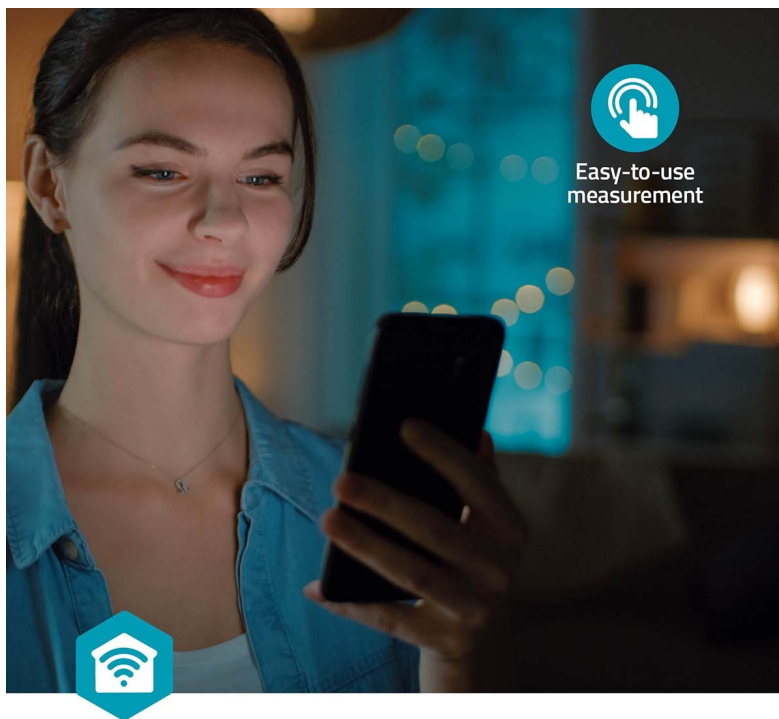

Popis

Nedis BTHBP10WT - monitoring krevního tlaku chytrě a přehledně

Chytrý tlakoměr Nedis BTHBP10WT pro měření krevního tlaku. Díky **inteligentní technologii nafukování a integrovanému snímači pohybu** poskytuje přesné a relevantní výsledky při pravidelném měření. Pomocí **Bluetooth** můžete data odeslat přímo do **mobilní aplikace Nedis SmartLife**. Součástí tlakoměru je **manžeta** na paži s nastavitelnou velikostí od 22 do 42 cm.

Tlakoměr Nedis BTHBP10WT dokáže detekovat nepravidelnost srdečního tepu. Veškerá data vám zprostředkuje **4,3palcový a dobře čitelný HD displej**, který je doplněn **barevnou indikací krevního tlaku dle WHO**. Paměť pojme až 99 měření jednoho uživatele.

Nedis SmartLife

Nedis SmartLife

Nedis BTHBP10WT

Mějte svůj krevní tlak a srdeční frekvenci pod kontrolou díky pažnímu měřiči krevního tlaku. Monitor je dodáván s inteligentní manžetou na paži s nastavitelnou velikostí od 22 do 42 cm, která indikuje správné umístění manžety a nehybnost paže. K dispozici je **4,3" displej**, na kterém lze sledovat naměřené hodnoty, včetně standardu Světové zdravotnické organizace (WHO) pomocí 4barevného indikátoru. Kromě toho je měřič vybaven také **detekcí nepravidelného srdečního tepu**. Prostřednictvím technologie **Bluetooth** lze výsledky měření odeslat přímo do aplikace Nedis SmartLife a sledovat historii naměřených hodnot a grafy v průběhu času. Může být napájen bateriemi 4× AAA nebo prostřednictvím nabíjecího portu USB-C.