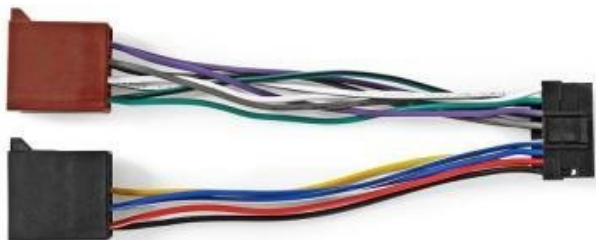

NEDIS REDUKCE 16PIN NA 8+6PIN ISO PRO SONY 15CM

Cena celkem:

139 Kč

(bez DPH: 115 Kč)

Běžná cena:

153 Kč

Ušetříte:

14 Kč

Kód zboží:

KABNED1427

Part No.:

CAGBISOSO16PVA

Záruka:

24 měs.

Stav:

Nové zboží

Popis

Nedis redukce ISO pro Sony 15 cm

Tento kabel je vhodný k instalaci autorádia zn. Sony vybavených 16pin konektorem.

ZÁKLADNÍ SPECIFIKACE

Konektor 1: 8pin + 6pin ISO

Konektor 2: 16pin ISO

Délka kabelu: 15 cm