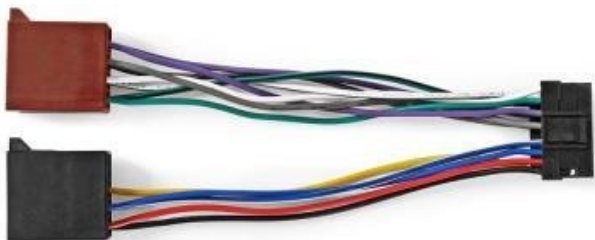

NEDIS REDUKCE 16PIN NA 8+6PIN ISO PRO SONY 15CM

Cena celkem:

139 Kč

(bez DPH: 115 Kč)

Běžná cena:

153 Kč

Ušetříte:

14 Kč

Kód zboží:

KABNED1427

Part No.:

CAGBISOSO16PVA

Záruka:

24 měs.

Stav:

Nové zboží

Popis

Nedis redukce ISO pro Sony 15 cm

Tento kabel je vhodný k instalaci autorádia zn. Sony vybavených 16pin konektorem.

ZÁKLADNÍ SPECIFIKACE

Konektor 1: 8pin + 6pin ISO

Konektor 2: 16pin ISO

Délka kabelu: 15 cm