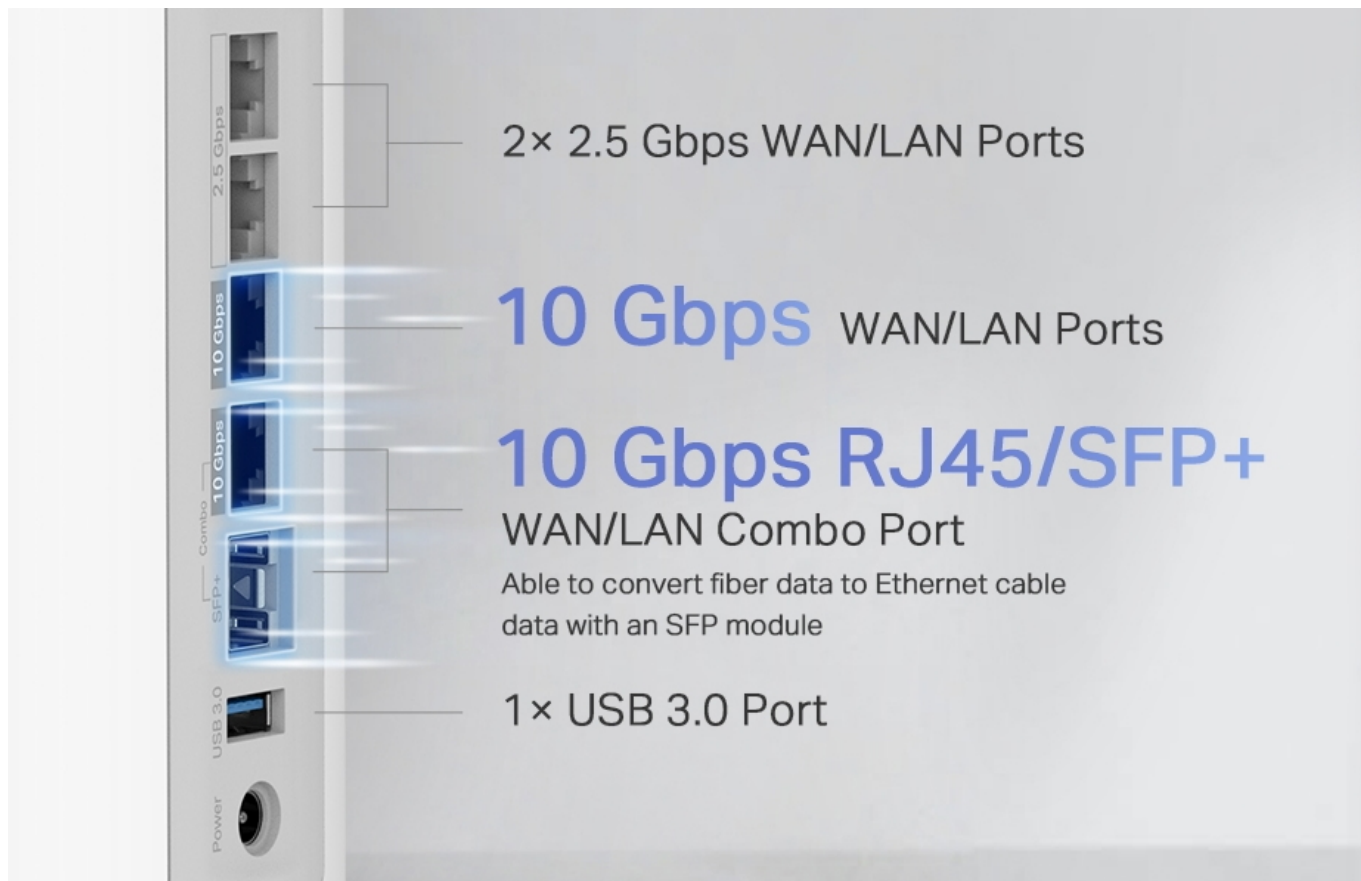

Tri-Band WiFi 7 Speeds up to
19 Gbps

Wi-Fi 7

A True Whole Home
Multi-Gigabit
Mesh WiFi

Connect Over
200
Devices

Fiber and Ethernet
10G
Connectivity

Up to
320 MHz
Bandwidth

Seamless AI Roaming

TP-Link HomeShield

Multi-Link Operation

4K-QAM

- **Třípásmová Wi-Fi 19 Gb/s** - 12 streamů a přenosová rychlost 11 520 Mb/s (6 GHz) + 5760 Mb/s (5 GHz) + 1376 Mb/s (2,4 GHz) pro více než 200 připojených zařízení.
- **Multigigabitová síť** - 2× 10 Gbps WAN/LAN porty + 2× 2,5 Gbps porty zajišťují maximální flexibilitu a zvýšenou propustnost.
- **Multi-Link Operation (MLO)** - Současně posíláte a přijímáte data v různých pásmech a kanálech pro zvýšení propustnosti, snížení latence a zvýšení spolehlivosti.
- **320MHz kanály** - Zdvojnásobte šířku pásma pro mnohem více současných přenosů při nejvyšší možné rychlosti.
- **Systém Mesh s umělou inteligencí (AI)** - Sjednoťte domácí síť pod jedním názvem a heslem a současně získáte to nejlepší připojení při pohybu mezi jednotlivými místnostmi po domě.
- **TP-Link HomeShield** - Chrání vaši domácí síť díky vyspělým funkcím na ochranu sítě a zařízení IoT.
- **Nastavení snadné jako nikdy dříve** - Aplikace Deco vás provede nastavením krok za krokem.
- **Univerzální kompatibilita** - Zpětná kompatibilita se všemi generacemi Wi-Fi připojení a podpora všech poskytovatelů internetového připojení (ISP) a modemů.

Vynikající výkon kabelového připojení

Deco BE85 je vybaven dvěma 10G porty WAN/LAN - jedním portem RJ-45 a kombinovaným portem RJ-45/SFP+. Poskytuje tak flexibilní podporu pro optické i metalické připojení. Další porty 2,5 Gb/s a port USB 3.0 z něj činí ideální řešení pro zajištění vaší domácí sítě do budoucna.