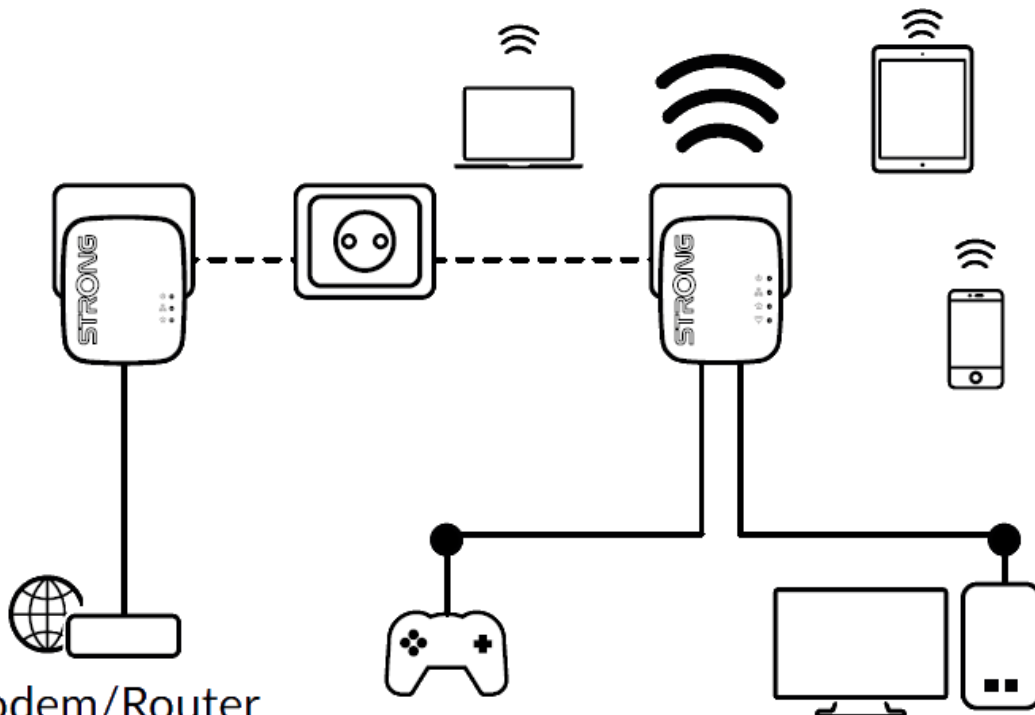

Vytvořte si velmi snadno vysokorychlostní **Wi-Fi hotspot** s rychlostí **až 300 Mbit/s** pomocí stávající elektroinstalace vaší domácnosti. Jednoduše připojte adaptér Powerline 600 MINI k vašemu stávajícímu internetovému modemu prostřednictvím **portu Ethernet** a okamžitě získáte připojení k internetu dostupné **z jakékoli napájecí zásuvky**. Pak pomocí adaptéru Wi-Fi 600 MINI můžete vytvořit ve vybrané místnosti nový Wi-Fi hotspot a během několika minut tak rozšířit pokrytí vaší domácnosti Wi-Fi signálem.

Sada obsahuje jeden adaptér Powerline 600 MINI a jeden adaptér Powerline Wi-Fi 600 MINI. Součástí balení jsou dva ethernet kabely.

Modem/Router

ZÁKLADNÍ SPECIFIKACE

Přenosová rychlost: až 600 Mbit/s (300 Mbit/s bezdrátově)

Standard Powerline: HomePlug AV, IEEE802.3, IEEE802.3u

Dosah: až 300 m

Barva: bílá

Powerline 600 MINI

Rozhraní: 1× RJ-45 100/100 Mbps

Rozměry: 75 × 68 × 63 mm

Hmotnost: 79 g

Powerline Wi-Fi 600 MINI

Standard sítě: IEEE 802.11b/g/n

Rozhraní: 2× RJ-45 10/100 Mbps

Zabezpečení: 128bitové AES, WEP, WPA/WPA2, WPA-PSK/WPA2-PSK, podpora WPS

Rozměry: 75 × 68 × 63 mm

Hmotnost: 94,6 g