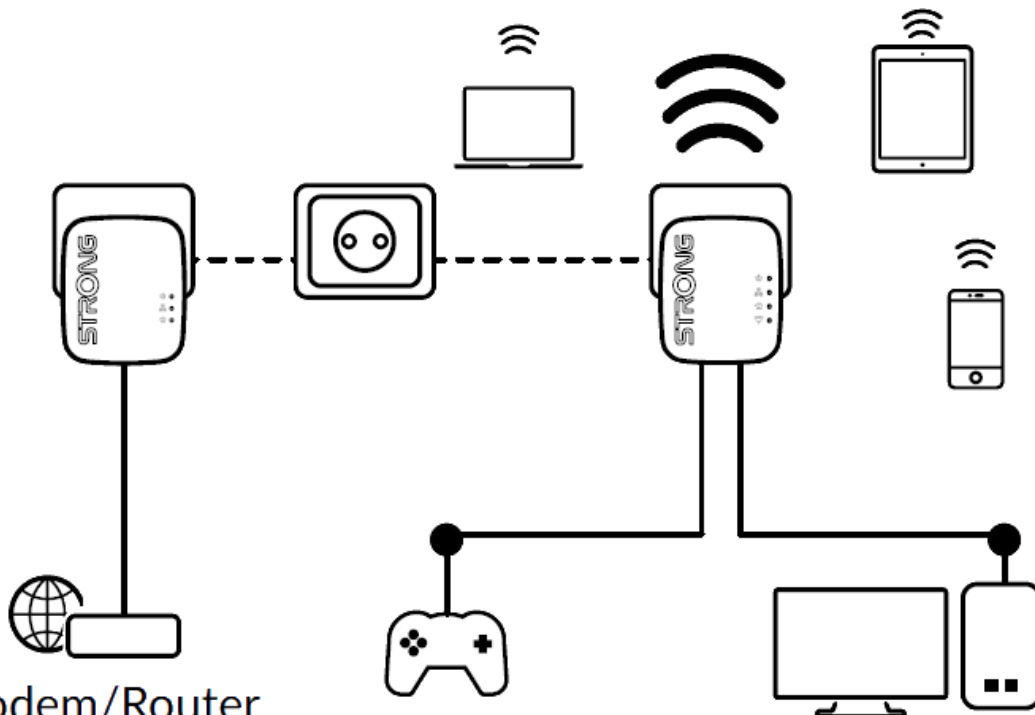

Popis

Strong Powerline WF 600 DUO MINI

Vytvořte si velmi snadno vysokorychlostní **Wi-Fi hotspot** s rychlostí **až 300 Mbit/s** pomocí stávající elektroinstalace vaší domácnosti. Jednoduše připojte adaptér Powerline 600 MINI k vašemu stávajícímu internetovému modemu prostřednictvím **portu Ethernet** a okamžitě získáte připojení k internetu dostupné **z jakékoli napájecí zásuvky**. Pak pomocí adaptéru Wi-Fi 600 MINI můžete vytvořit ve vybrané místnosti nový Wi-Fi hotspot a během několika minut tak rozšířit pokrytí vaší domácnosti Wi-Fi signálem.

Sada obsahuje jeden adaptér Powerline 600 MINI a jeden adaptér Powerline Wi-Fi 600 MINI. Součástí balení jsou dva ethernet kabely.

Modem/Router

ZÁKLADNÍ SPECIFIKACE

Přenosová rychlost: až 600 Mbit/s (300 Mbit/s bezdrátově)

Standard Powerline: HomePlug AV, IEEE802.3, IEEE802.3u

Dosah: až 300 m

Barva: bílá

Powerline 600 MINI

Rozhraní: 1× RJ-45 100/100 Mbps

Rozměry: 75 × 68 × 63 mm

Hmotnost: 79 g

Powerline Wi-Fi 600 MINI

Standard sítě: IEEE 802.11b/g/n

Rozhraní: 2× RJ-45 10/100 Mbps

Zabezpečení: 128bitové AES, WEP, WPA/WPA2, WPA-PSK/WPA2-PSK, podpora WPS

Rozměry: 75 × 68 × 63 mm

Hmotnost: 94,6 g