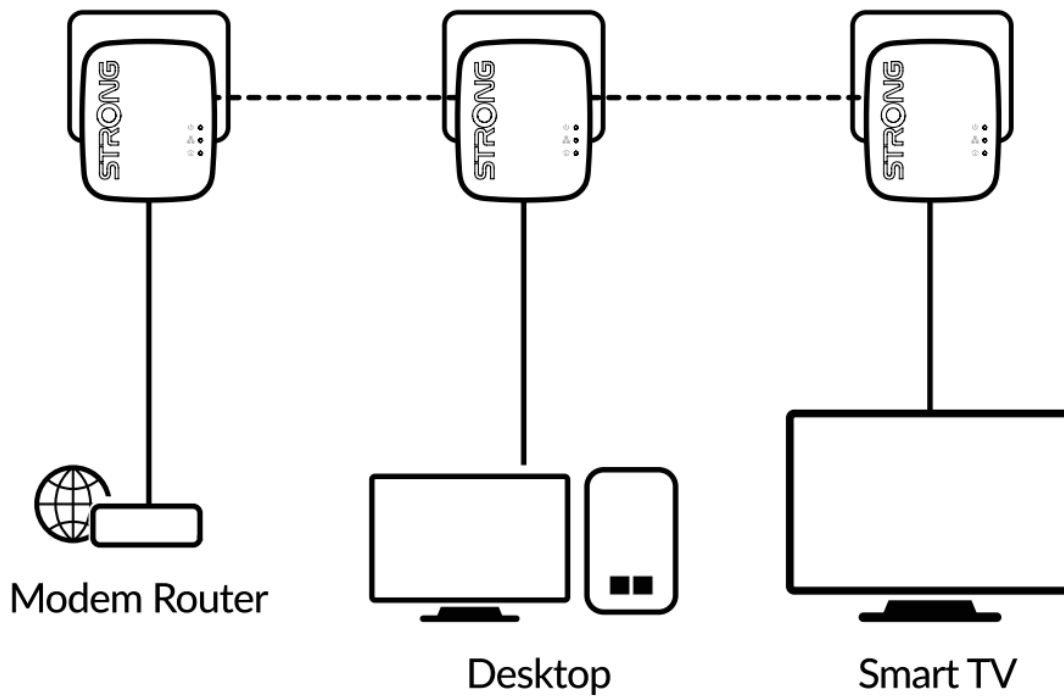

Sada obsahující **3 mini adaptéry** umožňuje velmi snadným způsobem využívat vysokorychlostní připojení k internetu s rychlostí **až 600 Mb/s** pomocí stávající elektrické sítě ve vaší domácnosti. Stačí připojit jeden adaptér k vašemu internetovému modemu prostřednictvím **ethernetového portu** a vaše internetové připojení bude okamžitě dostupné z jakékoli elektrické zásuvky pomocí druhého a třetího adaptéru.

Sada obsahuje tři adaptéry Powerline 600 MINI. Součástí balení jsou i dva ethernet kabely.

ZÁKLADNÍ SPECIFIKACE

Rychlost přenosu dat: až 600 Mbit/s

Standardy a protokoly: HomePlug AV, IEEE 802.3, IEEE 802.3u

Rozhraní: 1× RJ-45 10/100 Mbps

Zabezpečení: 128bitové AES šifrování

Dosah: až 300 m

Rozměry: 75 × 68 × 63 mm

Hmotnost: 79 g

Počet ks v balení: 3