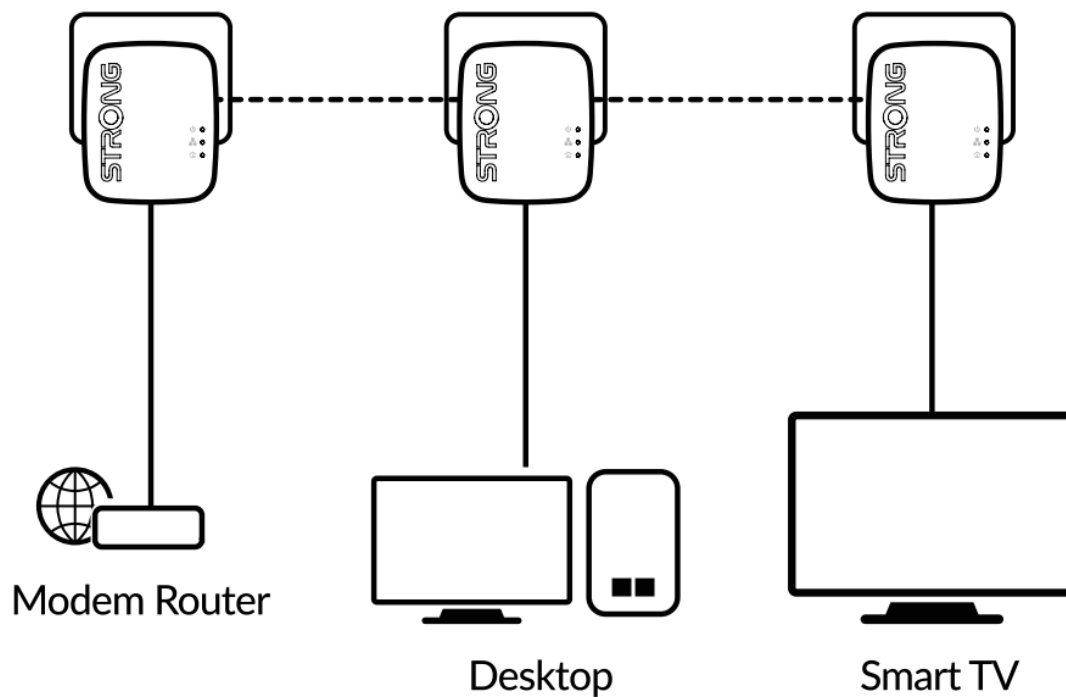

### Strong Powerline 600 TRI MINI

Sada obsahující **3 mini adaptéry** umožňuje velmi snadným způsobem využívat vysokorychlostní připojení k internetu s rychlostí **až 600 Mb/s** pomocí stávající elektrické sítě ve vaší domácnosti. Stačí připojit jeden adaptér k vašemu internetovému modemu prostřednictvím **ethernetového portu** a vaše internetové připojení bude okamžitě dostupné z jakékoli elektrické zásuvky pomocí druhého a třetího adaptéru.

Sada obsahuje tři adaptéry Powerline 600 MINI. Součástí balení jsou i dva ethernet kabely.