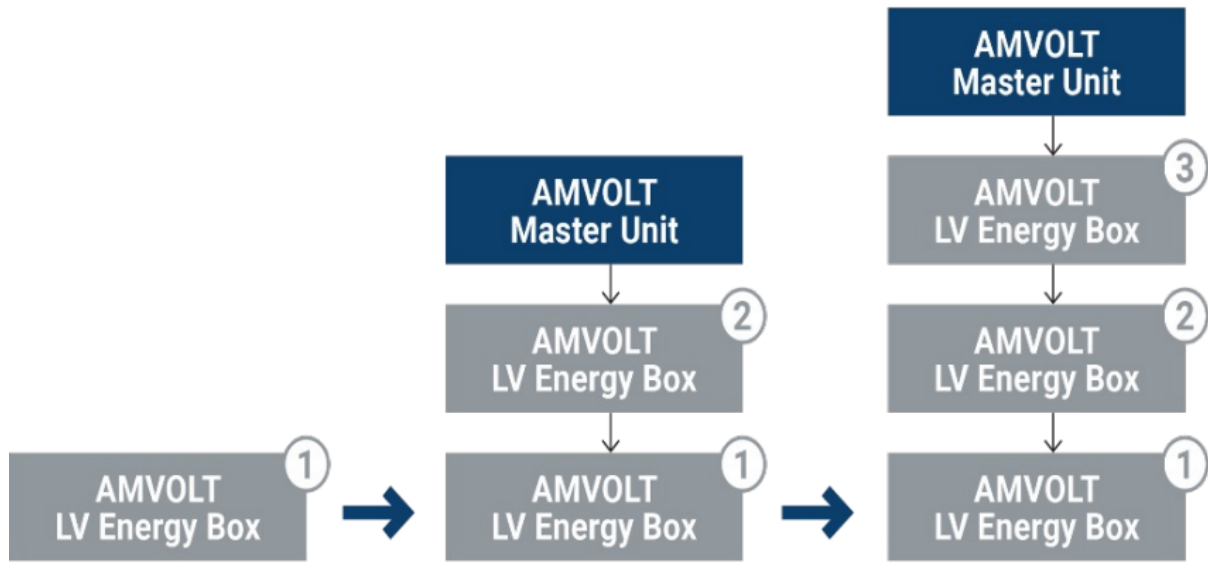

Rozhraní **LAN (100/10 Mbps)** a umožňuje vzdálenou správu a dohled. Všechna data baterie i její ovládání má uživatel plně pod kontrolou.

Součástí balení je kabeláž s konektory k sestavě **3x Slave + 1x Master**.

### Schéma škálovatelnosti

Diagram propojení