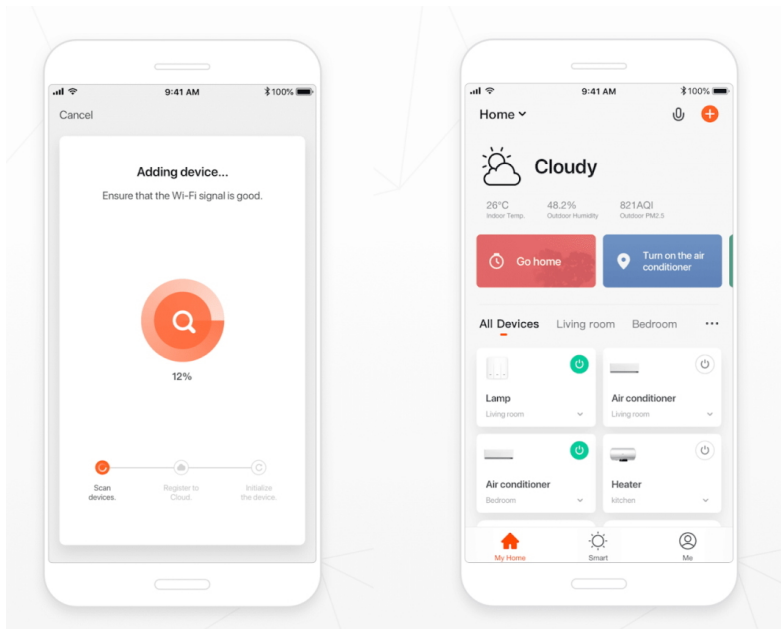

### Popis

#### IMMAX NEO DORMINE SMART 6 W

Designové LED stahovací svítidlo, ideální např. nad kuchyňský ostrůvek či jídelní stůl. **Bodové světlo svítí dolů a jemné nepřímé světlo svítí vzhůru**, světlo vás tedy nebude nijak nepříjemně oslňovat. Závěsný systém umožňuje maximální **variabilitu výšky**, během sekundy stáhnete svítidlo dolů nebo vytáhnete zpět. Lustr se zafixuje vždy ve zvolené výšce. Svítidlo lze propojit s chytrou aplikací **IMMAX NEO PRO** a ovládat tak celou síť domácích světelných zdrojů skrze dálkový ovladač či aplikaci v mobilním telefonu. Systém je **kompatibilní s iOS, Android, Amazon Alexa, Apple Siri, Google Assistant, Tuya, Philips HUE či Somfy**. Dálkové ovládání je součástí balení.

**Vstupní napětí:** AC 220-230 V

**Rozměry:** 100 × 100 mm

**Délka závěsu:** max. 1500 mm

**Barva:** perlově černá

**Energetická třída (EEI):** G

---