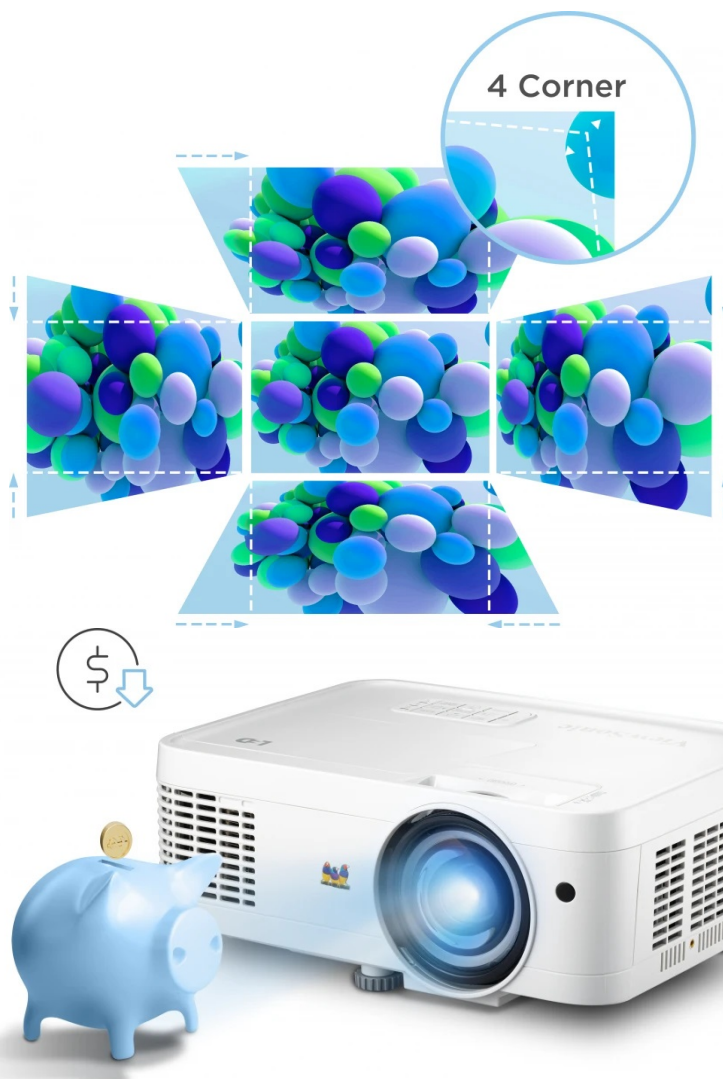

Pokročilá LED technologie na jedné straně snižuje spotřebu, na druhé straně podporuje **vysoký jas až 3000 ANSI lumenů**. Ve spojení s vysokým kontrastním poměrem produkuje jasný a dobře čitelný obraz i v osvětleném interiéru. Mezi další přednosti projektoru **ViewSonic LS560W** patří **krátká projekční vzdálenost**, která vám poskytne obří plochu o velikosti 100 palců ze vzdálenosti pouhých 1,1 m.

Samozřejmostí je přítomnost funkce pro korekci lichoběžníkového zkreslení obrazu. Možnost otáčení zajistí nastavení do požadovaného úhlu vertikálně a kreativní aplikace na stropy, stěny nebo podlahy. Konstrukce se vyznačuje přítomností pokročilého chlazení, které umožňuje bezproblémový **provoz v režimu 24/7**, a také **stupněm krytí IP5X** pro spolehlivé těsnění a ochranu optické jednotky před prachem.

ViewSonic LS560WH

Projektor s **krátkou projekční vzdáleností**, WXGA rozlišením **1280 × 800 px**, jasnem **3000 ANSI lumenů** a kontrastním poměrem **3 000 000 : 1**. Díky funkci digitálního zoomu a korekci lichoběžníkového zkreslení můžete mít obraz přesně tam, kde potřebujete. Projektor dokáže vytvořit promítací plochu **o velikosti až 300"**. Mimo to dokáže věrně zobrazit jakékoliv scény ve 2D i **3D**. Podporuje také **360° projekci**, promítání obrazu na strop, stěny, podlahu nebo dokonce šikmé plochy, například ve veřejných prostorách. Bezúdržbový provoz a dlouhou životnost projektoru zajistí prachotěsně uzavřená optická jednotka splňující certifikaci **IP5X**. Základní ozvučení zajistí **integrováný reproduktor** s výkonem 2 W.

Součástí balení je dálkové ovládání.

ZÁKLADNÍ SPECIFIKACE

Systém projekce: DLP

Rozlišení: 1280 × 800 px

Jas: 3000 ANSI lumenů

Kontrastní poměr: 3 000 000 : 1

Rozhraní: 1× HDMI, 1× USB, 1× audio výstup, 1× audio vstup, 1× RJ-45, 1× RS232