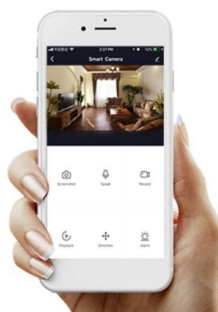

Popis

IMMAX NEO LITE OVALE 22 W

Minimalistické závěsné LED svítidlo vhodné pro moderní interiéry. Osvětlení lze upravit dle aktuální činnosti a zvolený odstín bílé barvy světla vnese do místnosti vždy jinou atmosféru.

Svítilno lze propojit s chytrou aplikací **IMMAX NEO PRO** a ovládat tak celou síť domácích světelných zdrojů skrze dálkový ovladač či aplikaci v mobilním telefonu. Systém je **kompatibilní s iOS, Android, Samsung SmartThings, Amazon Alexa, Apple Siri, Google Assistant, Tuya a LIDL**. Dálkové ovládání je součástí balení.

tuya

System podporuje technologii **BEACON**. Jedná se o bezdrátové ovládání pomocí **Bluetooth** protokolu. Pomocí dálkového ovladače můžete světlo či žárovku ovládat na dálku, aniž by bylo nutné DO namířit na výrobek (dosah cca 20 m). Jedním DO lze ovládat až 30 výrobků, a navíc **není potřeba vlastnit bránu (Bridge)**.