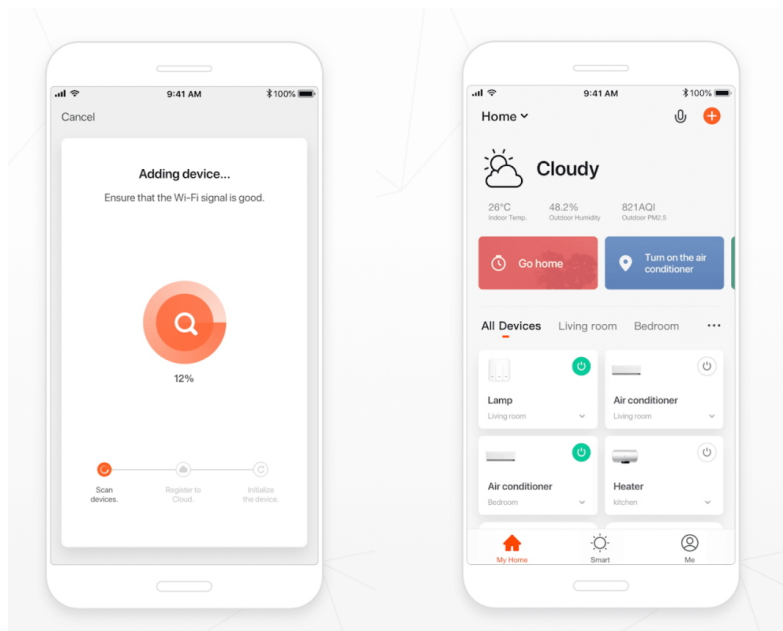

Popis

IMMAX NEO LITE OVALE 22 W

Minimalistické závěsné LED svítidlo vhodné pro moderní interiéry. Osvětlení lze upravit dle aktuální činnosti a zvolený odstín bílé barvy světla vnese do místnosti vždy jinou atmosféru.

Svítilno lze propojit s chytrou aplikací **IMMAX NEO PRO** a ovládat tak celou síť domácích světelných zdrojů skrze dálkový ovladač či aplikaci v mobilním telefonu. Systém je **kompatibilní s iOS, Android, Samsung SmartThings, Amazon Alexa, Apple Siri, Google Assistant, Tuya a LIDL**. Dálkové ovládání je součástí balení.

tuya

System podporuje technologii **BEACON**. Jedná se o bezdrátové ovládání pomocí **Bluetooth** protokolu. Pomocí dálkového ovladače můžete světlo či žárovku ovládat na dálku, aniž by bylo nutné DO namířit na výrobek (dosah cca 20 m). Jedním DO lze ovládat až 30 výrobků, a navíc **není potřeba vlastnit bránu (Bridge)**.

Vstupní napětí: AC 220 V

Rozměry: 406 × 120 mm

Délka závěsu: max. 1500 mm

Barva: černá

Energetická třída (EEI): G

TuyaSmart:

[Aplikace pro Android](#)

[Aplikace pro iOS](#)