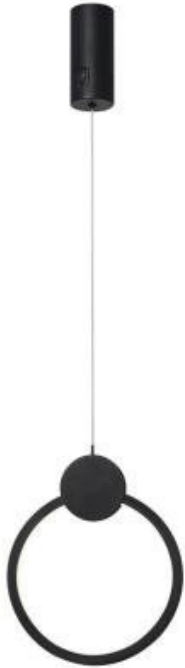

Roman Krumbholc (www.ctd.cz)

info@ctd.cz

416 734 218

01.09.24 18:34:26

IMMAX NEO LITE OVALE 18W

Cena celkem:	2 586 Kč
	(bez DPH: 2 137 Kč)
Běžná cena:	2 844 Kč
Ušetříte:	259 Kč
Kód zboží:	OSVIMM1306
Part No.:	07233L
Záruka:	24 měs.
Stav:	Nové zboží

Popis

IMMAX NEO LITE OVALE 18 W

Minimalistické závěsné LED svítidlo vhodné pro moderní interiéry. Osvětlení lze upravit dle aktuální činnosti a zvolený odstín bílé barvy světla vnese do místnosti vždy jinou atmosféru.

ZÁKLADNÍ SPECIFIKACE

Příkon: 18 W

Světelný tok: 1260 lm

Barevná teplota: 3000-6000 K

Index podání barev: >80

Stmívání: ano

Minimální životnost: 50 000 hodin

Materiál: kov + plast