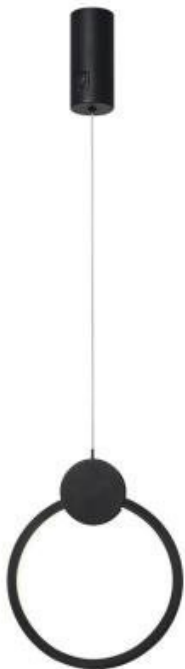

IMMAX NEO LITE OVALE 18W

Cena celkem:	2 067 Kč (bez DPH: 1 708 Kč)
Běžná cena:	2 274 Kč
Ušetříte:	207 Kč
Kód zboží:	OSVIMM1306
Part No.:	07233L
Záruka:	24 měs.
Stav:	Nové zboží

Popis

IMMAX NEO LITE OVALE - stylové osvětlení pro každou příležitost

LED stropní svítidlo IMMAX NEO LITE OVALE v minimalistickém designu, které je ideální pro osvětlení v každé moderní domácnosti, ať už jde o kuchyň, jídelnu, ložnici nebo třeba váš oddechový koutek. Mezi výhody patří **provoz bez nutnosti brány (Bridge)**, takže instalace je rychlá, jednoduchá a nevyžaduje další finanční investici. Díky technologii **Bluetooth** je zajištěno komfortní bezdrátové ovládání světel.

IMMAX NEO LITE OVALE 18 W

Minimalistické závěsné LED svítidlo vhodné pro moderní interiéry. Osvětlení lze upravit dle aktuální činnosti a zvolený odstín bílé barvy světla vnese do místnosti vždy jinou atmosféru.