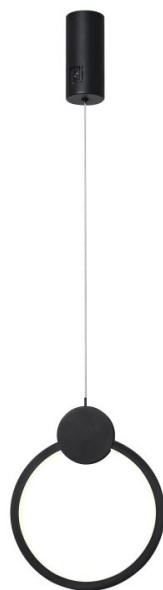

IMMAX NEO LITE OVALE 18W

Cena celkem:	2 067 Kč (bez DPH: 1 708 Kč)
Běžná cena:	2 274 Kč
Ušetříte:	207 Kč
Kód zboží:	OSVIMM1306
Part No.:	07233L
Záruka:	24 měs.
Stav:	Nové zboží

Popis

IMMAX NEO LITE OVALE - stylové osvětlení pro každou příležitost

LED stropní svítidlo IMMAX NEO LITE OVALE v minimalistickém designu, které je ideální pro osvětlení v každé moderní domácnosti, ať už jde o kuchyň, jídelnu, ložnici nebo třeba váš oddechový koutek. Mezi výhody patří **provoz bez nutnosti brány (Bridge)**, takže instalace je rychlá, jednoduchá a nevyžaduje další finanční investici. Díky technologii **Bluetooth** je zajištěno komfortní bezdrátové ovládání světel.

IMMAX NEO LITE OVALE 18 W

Minimalistické závěsné LED svítidlo vhodné pro moderní interiéry. Osvětlení lze upravit dle aktuální činnosti a zvolený odstín bílé barvy světla vnese do místnosti vždy jinou atmosféru.

ZÁKLADNÍ SPECIFIKACE

Příkon: 18 W

Světelný tok: 1260 lm

Barevná teplota: 3000–6000 K

Index podání barev: >80

Stmívání: ano

Minimální životnost: 50 000 hodin

Materiál: kov + plast