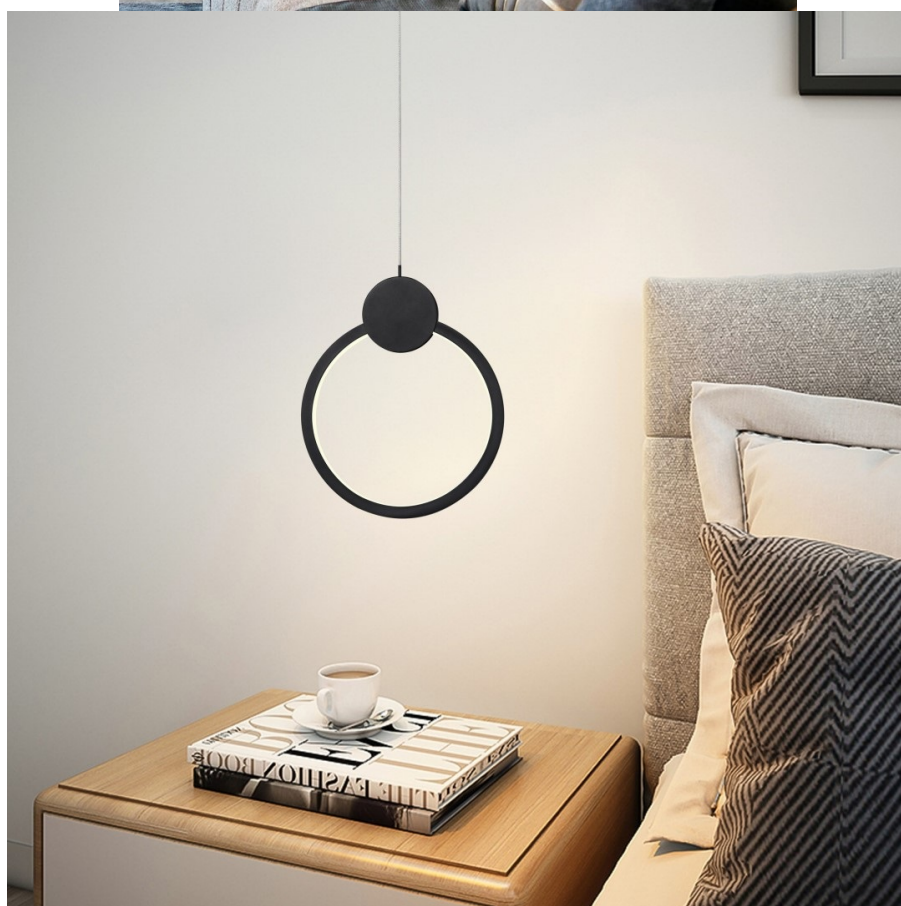

IMMAX NEO LITE OVALE 18W

Cena celkem:	2 067 Kč (bez DPH: 1 708 Kč)
Běžná cena:	2 274 Kč
Ušetříte:	207 Kč
Kód zboží:	OSVIMM1306
Part No.:	07233L
Záruka:	24 měs.
Stav:	Nové zboží

Popis

IMMAX NEO LITE OVALE - stylové osvětlení pro každou příležitost

LED stropní svítidlo IMMAX NEO LITE OVALE v minimalistickém designu, které je ideální pro osvětlení v každé moderní domácnosti, ať už jde o kuchyň, jídelnu, ložnici nebo třeba váš oddechový koutek. Mezi výhody patří **provoz bez nutnosti brány (Bridge)**, takže instalace je rychlá, jednoduchá a nevyžaduje další finanční investici. Díky technologii **Bluetooth** je zajištěno komfortní bezdrátové ovládání světel.

IMMAX NEO LITE OVALE 18 W

Minimalistické závěsné LED svítidlo vhodné pro moderní interiéry. Osvětlení lze upravit dle aktuální činnosti a zvolený odstín bílé barvy světla vnese do místnosti vždy jinou atmosféru.