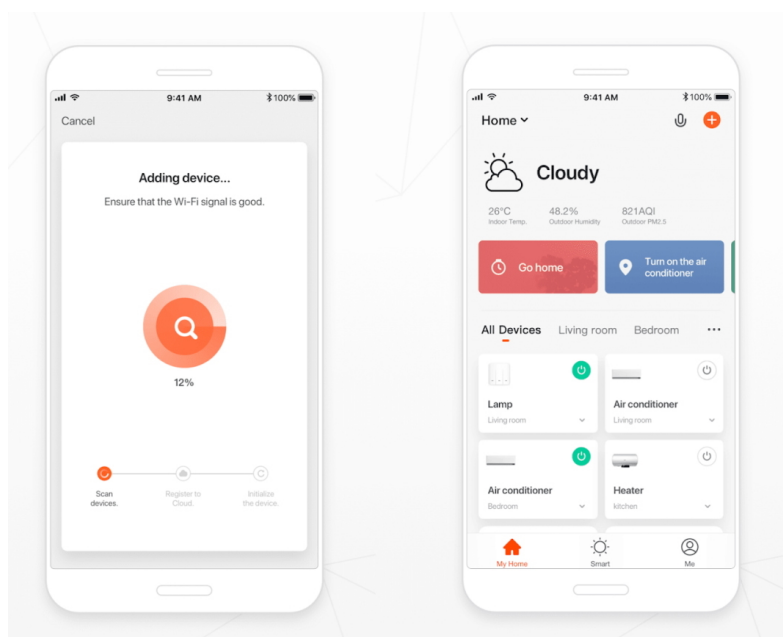

Popis

IMMAX NEO LITE ASTA 28 W

Závěsné LED svítidlo je skvělou volbou pro osvětlení kuchyňských ostrůvků a jídelních stolů. Osvětlení lze upravit dle aktuální činnosti a zvolený odstín bílé barvy světla vnese do místnosti vždy jinou atmosféru.

Svítlidlo lze propojit s chytrou aplikací **IMMAX NEO PRO** a ovládat tak celou síť domácích světelných zdrojů skrze dálkový ovladač či aplikaci v mobilním telefonu. Systém je **kompatibilní s iOS, Android, Samsung SmartThings, Amazon Alexa, Apple Siri, Google Assistant, Tuya a LIDL**. Dálkové ovládání je součástí balení.

Systém podporuje technologii **BEACON**. Jedná se o bezdrátové ovládání pomocí **Bluetooth** protokolu. Pomocí dálkového

ovladače můžete světlo či žárovku ovládat na dálku, aniž by bylo nutné DO namířit na výrobek (dosah cca 20 m). Jedním DO lze ovládat až 30 výrobků, a navíc **není potřeba vlastnit bránu (Bridge)**.

Vstupní napětí: AC 220 V

Rozměry: 1250 × 530 × 70 mm

Barva: černá

Energetická třída (EEI): G

TuyaSmart:

[Aplikace pro Android](#)

[Aplikace pro iOS](#)
