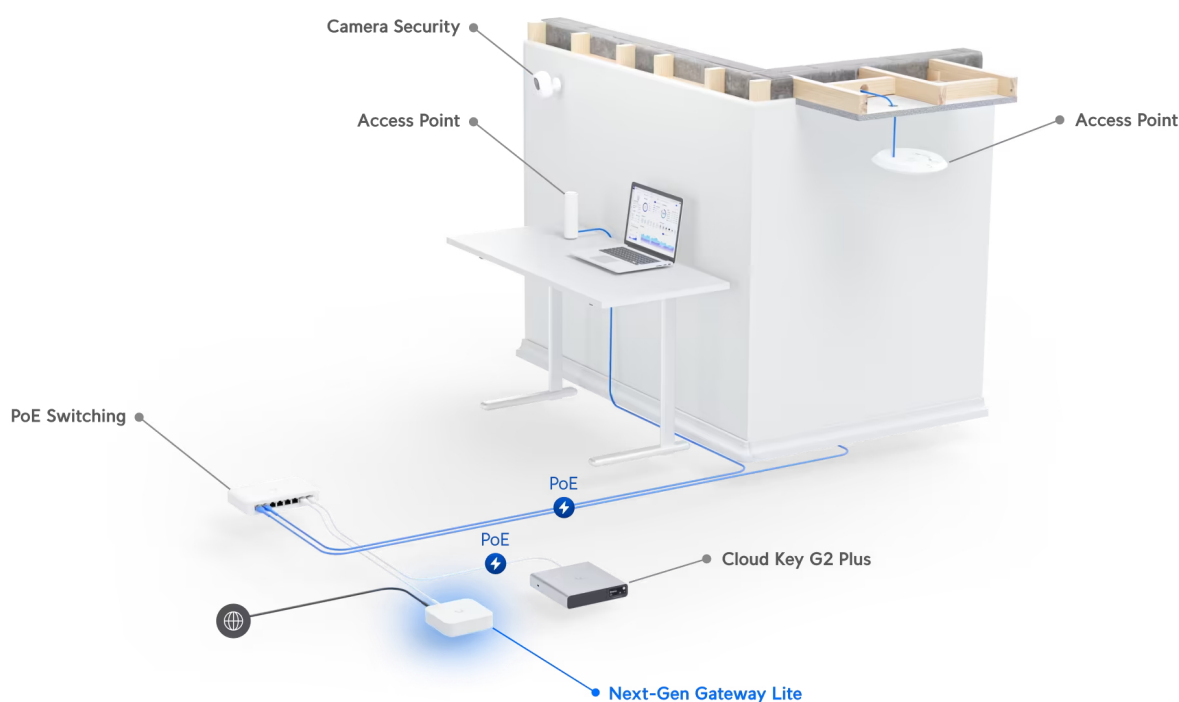

Popis

Ubiquiti Next-generation Gateway Lite

Kompaktní a výkonná **brána UniFi** s kompletní sadou pokročilých funkcí směrování a zabezpečení. Oproti modelu USG nabízí UXG Lite **10x vyšší výkon** směrování.

UXG Lite je vybavena **portem WAN (GbE RJ-45)** a **portem LAN (GbE RJ-45)**, které zajišťují vysokorychlostní připojení potřebné pro podporu většiny aplikací náročných na šířku pásma. Vyniká také jako kompaktní řešení zabezpečení sítě, které **nabízí kompletní sadu funkcí pro minimalizaci hrozeb**, včetně systémů detekce a prevence narušení (IDS/IPS),

filtrování obsahu a segmentace provozu na základě VLAN. Pro správu a využití všech možností nastavení je nutné UniFi routery UXG adaptovat do konzole **UniFi Cloud Key Gen2/Gen2 Plus**, **UniFi Cloud Key Enterprise** nebo do softwaru **UniFi Network Server**, který stahujete na oficiální stránkách [Ubiquiti download](#).

Zabezpečení nové generace:

- Pravidla brány firewall zaměřená na aplikace
- Detekce hrozeb IPS/IDS na základě signatur
- Filtrování obsahu, zemí, domén a reklam
- Segmentace provozu na základě VLAN/podsítí
- Plně stavový firewall