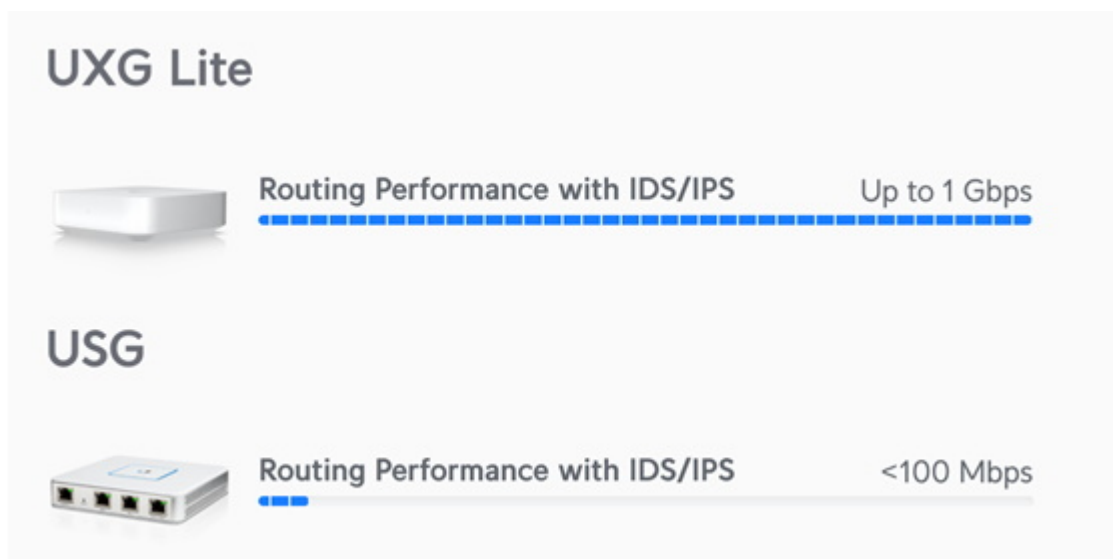

UBIQUITI NEXT-GENERATION GATEWAY LITE

| | |
|--------------|---|
| Cena celkem: | 3 721 Kč (bez DPH: 3 075 Kč) |
| Běžná cena: | 4 093 Kč |
| Ušetříte: | 372 Kč |
| Kód zboží: | NAGUBT0005 |
| Part No.: | UXG-Lite |
| Záruka: | 26 měs. |
| Stav: | Nové zboží |

Popis

Ubiquiti Next-generation Gateway Lite

Kompaktní a výkonná **brána UniFi** s kompletní sadou pokročilých funkcí směrování a zabezpečení. Oproti modelu USG nabízí UXG Lite **10x vyšší výkon** směrování.

UXG Lite je vybavena **portem WAN (GbE RJ-45)** a **portem LAN (GbE RJ-45)**, které zajišťují vysokorychlostní připojení potřebné pro podporu většiny aplikací náročných na šířku pásma. Vyniká také jako kompaktní řešení zabezpečení sítě, které **nabízí kompletní sadu funkcí pro minimalizaci hrozeb**, včetně systémů detekce a prevence narušení (IDS/IPS),