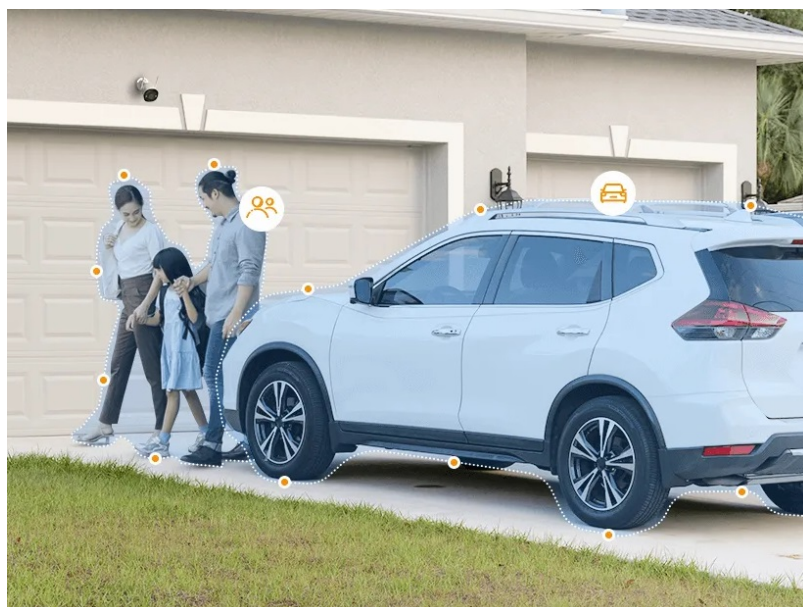

Kamera Imou Bullet 3 3MP je vybavena rovněž **IR přísvitem do vzdálenosti až 30 metrů** a je ideální pro sledování ve večerních hodinách nebo v noci. Kromě **režimu nočního vidění** mezi další přednosti patří také přítomnost **dalších módů** - například chytrý režim, infračervený režim, plnobarevný režim.