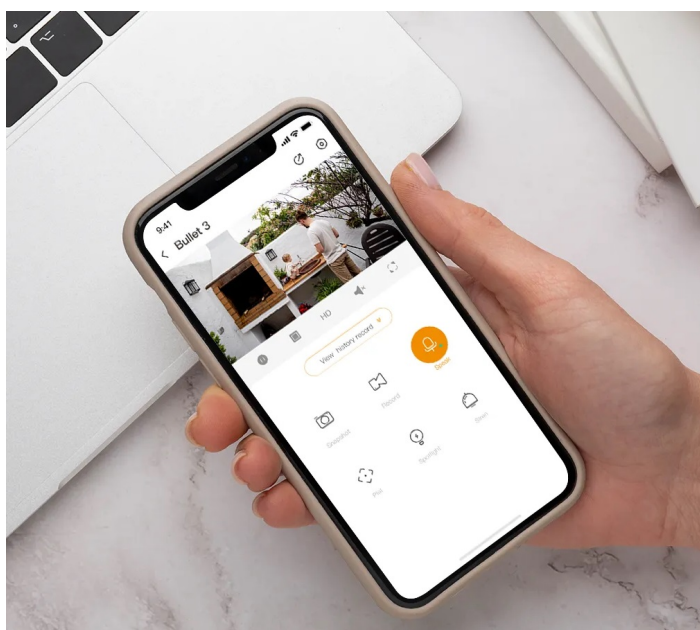

Bezdrátové rozhraní Wi-Fi podporuje **standard Wi-Fi 6 s** vyšší rychlostí přenosu dat a lepším dosahem signálu skrze zdi. Díky tomu umožňuje rozšířený dosah a vyšší míru zabezpečení v moderních domácnostech. Nechybí ani podpora **mobilní aplikace Imou Life** pro vzdálenou správu, živý náhled nebo přehrávání záznamu. Samozřejmostí je odolná konstrukce dle standardu **IP67**, díky čemuž je chráněna před vlivy počasí a vhodná **pro venkovní instalaci**.