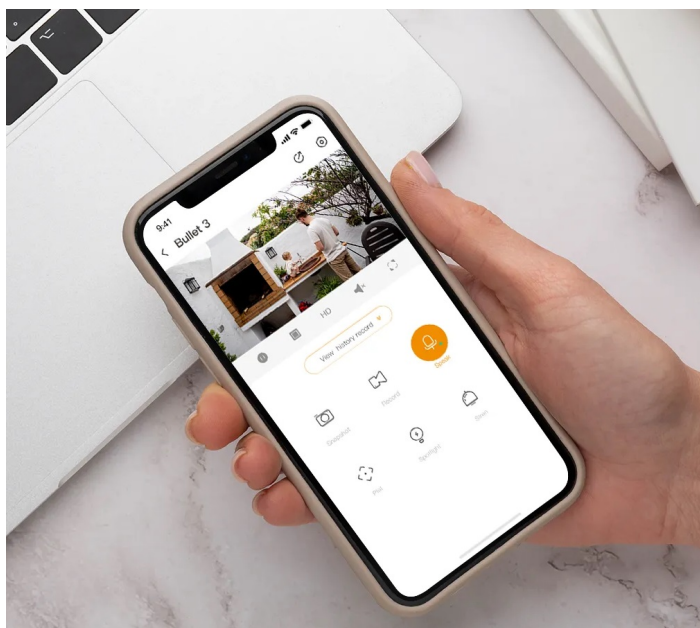

Bezdrátové rozhraní Wi-Fi podporuje **standard Wi-Fi 6 s** vyšší rychlostí přenosu dat a lepším dosahem signálu skrze zdi. Díky tomu umožňuje rozšířený dosah a vyšší míru zabezpečení v moderních domácnostech. Nechybí ani podpora **mobilní aplikace Imou Life** pro vzdálenou správu, živý náhled nebo přehrávání záznamu. Samozřejmostí je odolná konstrukce dle standardu **IP67**, díky čemuž je chráněna před vlivy počasí a vhodná **pro venkovní instalaci**.