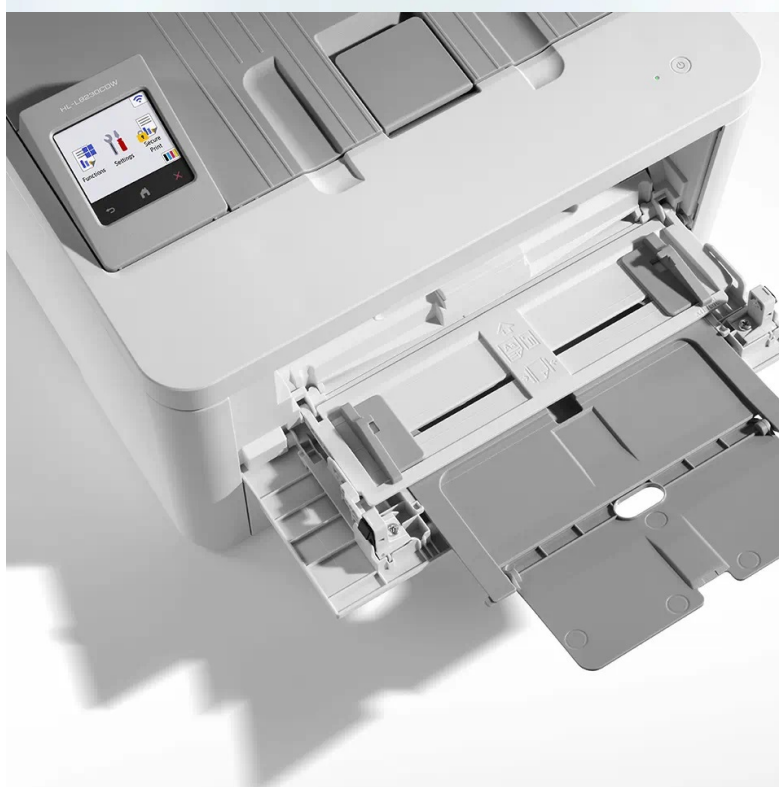

BROTHER HL-L8230CDW

Cena celkem:	8 300 Kč (bez DPH: 6 859 Kč)
Běžná cena:	9 130 Kč
Ušetříte:	830 Kč
Kód zboží:	TISB426
Part No.:	HLL8230CDWYJ1
Záruka:	24 měs.
Stav:	Nové zboží

Popis

Tiskárna Brother HL-L8230CDW - nastavena na firemní provoz

Barevná LED tiskárna Brother HL-L8230CDW, která šetří místem i časem. Je navržena pro kvalitní a rychlý tisk tempem **až 30 stran za minutu**. Díky tomu podpoří bezproblémový chod kanceláře i pracovní skupiny. Je rovněž vhodná do domácnosti. **Pro bezdrátové připojení slouží rozhraní Wi-Fi**. Po snadné integraci do sítě můžete tiskárnu **Brother HL-L8230CDW** pohodlně ovládat pomocí **dotykového LCD displeje**. Mezi funkce, které šetří čas a snižují provozní náklady, patří funkce **automatického oboustranného tisku**. Během okamžiku a bez postávání před tiskárnou máte dokumenty připravené. Stačí je jen sebrat.

Brother HL-L8230CDW

Barevná **LED** tiskárna formátu **A4** nabízející rozlišení tisku **600 × 600 DPI** a rychlost tisku až 30 stran za minutu černobíle i barevně. Vybavena je zásobníkem papíru s kapacitou **250 listů**. Potěší též **automatický duplexní tisk** s rychlostí až 12 stran za minutu. Ovládání je velmi snadné díky **2,7" dotykovému LCD** displeji. Tiskárnu je možné připojit jak drátově přes **USB** port, tak bezdrátově skrze **Wi-Fi**.

Tiskárna je dodávána se sadou tonerů s výdrží až 1000 stran barevně a 1000 stran černobíle.

ZÁKLADNÍ SPECIFIKACE

Formát tiskárny: A4

Technologie tisku: LED

Rychlost tisku: 30/30 str./min (černobíle/barevně)