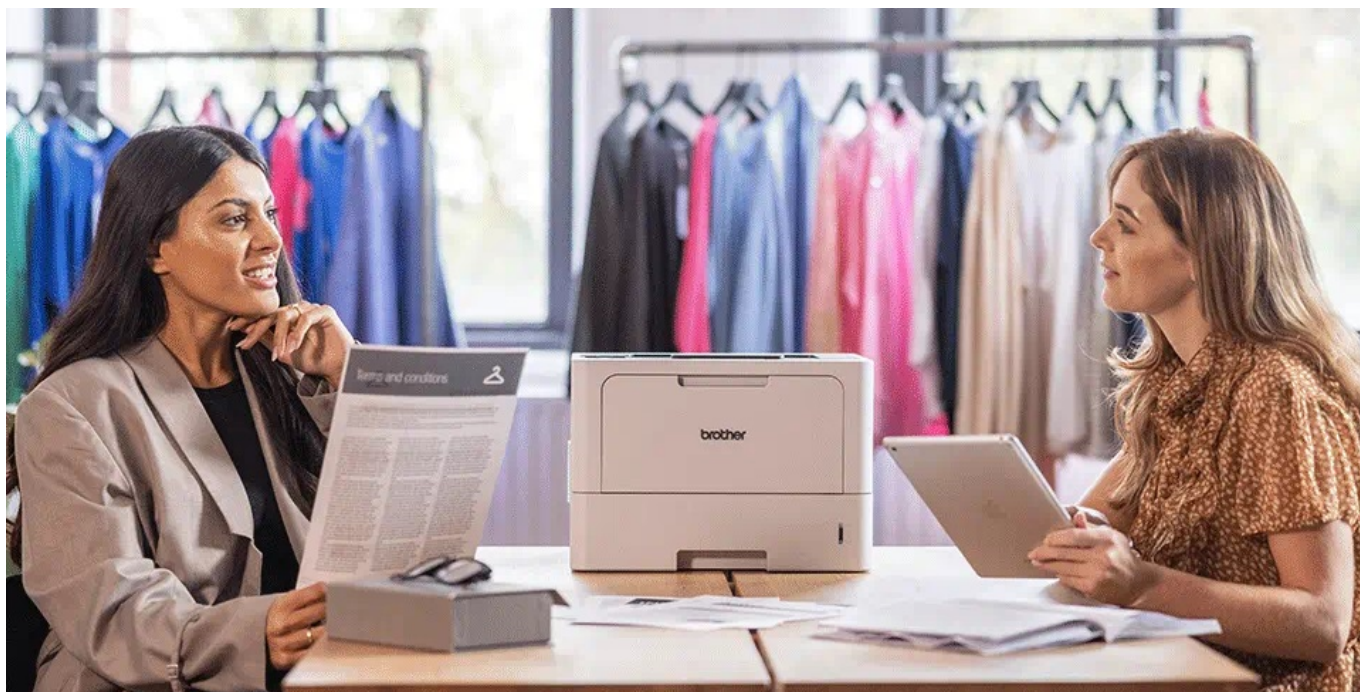

BROTHER HL-L5210DN

Cena celkem:	6 981 Kč
	(bez DPH: 5 769 Kč)
Běžná cena:	7 679 Kč
Ušetříte:	698 Kč
Kód zboží:	TISB436
Part No.:	HLL5210DNRE1
Záruka:	24 měs.
Stav:	Nové zboží

Popis

Tiskárna Brother HL-L5210DN - běžná kancelářská práce ji nezastaví

Černobílá laserová tiskárna **Brother HL-L5210DN** do firemního prostředí. Poskytuje výkon a enormní rychlost tisku **až 48 stran za minutu**, takže i vysokou zátěž náročného pracovního dne s přehledem a včas zvládne. Disponuje jednoduchým LCD displejem pro nastavení a správu celého zařízení. Svými rozměry je vhodná jak do osobní kanceláře, tak domácnosti. Mezi další přednosti patří funkce **automatického oboustranného tisku**, přičemž činnost duplex zvládá tiskárna **Brother HL-L5210DN** tempem až 24 stran za minutu. Výrazně tak šetří váš čas. Pro připojení slouží USB či LAN port.

Brother HL-L5210DN

Černobílá laserová tiskárna formátu **A4** nabízející rozlišení tisku **1200 × 1200 DPI** a rychlost tisku až 48 stran za minutu. Potěší též **automatický duplexní tisk** s rychlostí až 24 stran za minutu. Vybavena je zásobníkem papíru s kapacitou **250 listů**. Ovládání je velmi snadné díky **jednořádkovému LCD** displeji. Tiskárnu je možné připojit přes **USB** či **LAN** port.