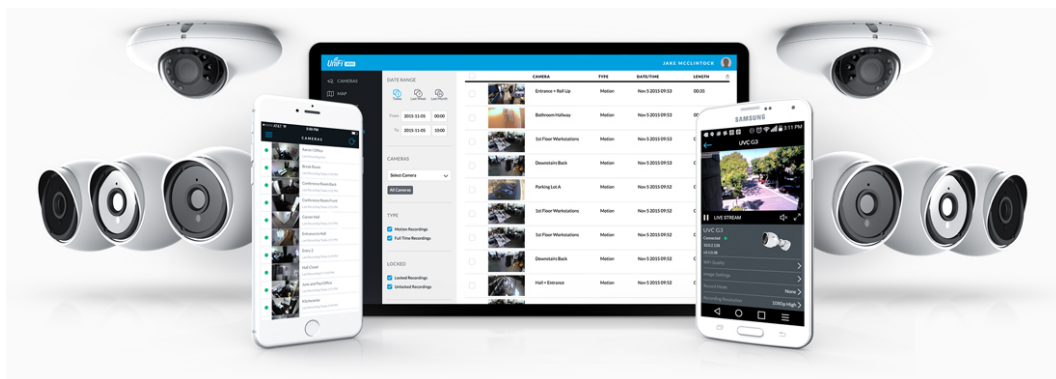

Popis

Ubiquiti UniFi Protect AI Professional White

Venkovní **4K PoE kamera s 3x optickým zoomem** a funkcí inteligentní detekce i na velkou vzdálenost. Kamera snímá **8 Mpx video (3840 x 2160) při 30 snímcích za sekundu (fps)**.

- 8 Mpx CMOS senzor (1/1.8") & rozlišení 3840 x 2160 při 30 fps (16:9), objektiv F 4.1-12.3 mm; f/1.53 - f/3.3
- Úhel záběru - 109,9° horizontálně, 59,9° vertikálně, 127,7° diagonálně
- Úhel záběru (Zoom) - 34,9° horizontálně, 19,7° vertikálně, 40° diagonálně
- Vestavěné IR LED diody a automatický IR cut filtr pro lepší noční vidění
- Voděodolnost dle IP65 + odolnost IK04 (antivandal)
- Video komprese H.264
- Obousměrné audio - mikrofon (lze vypnout) + reproduktor
- ARM Quad-Core Cortex-A53 procesor/čip
- Podpora PoE 37-57 V DC (injektor není součástí balení)

Váš prohlížeč nepodporuje video HTML5.

Správa pomocí **aplikace UniFi Protect:**
verze 2.7.34 nebo novější (web)
verze 1.13.0 nebo novější (Android/iOS)

Kamera je součástí produktové řady **UniFi Protect**, kde je největší předností centralizovaná správa všech zařízení v jediném softwaru. Software UniFi Protect je předinstalovaný na serveru **UniFi Protect NVR** (IPZUBT1003) pro Full HD záznam až 50 kamer, **UniFi Cloud Key Gen2 Plus** (NAOUBT1019) pro záznam až 15 kamer nebo **UniFi Dream Machine PRO** (NAAUBT1121) pro záznam až 32 kamer.

Výhoda serverů je, že spolupracují s aplikacemi pro mobilní zařízení, díky tomu můžete mít váš kamerový systém neustále pod dohledem.

[Aplikace UniFi Protect pro mobilní zařízení s Androidem](#)

[Aplikace UniFi Protect pro mobilní zařízení s iOS](#)