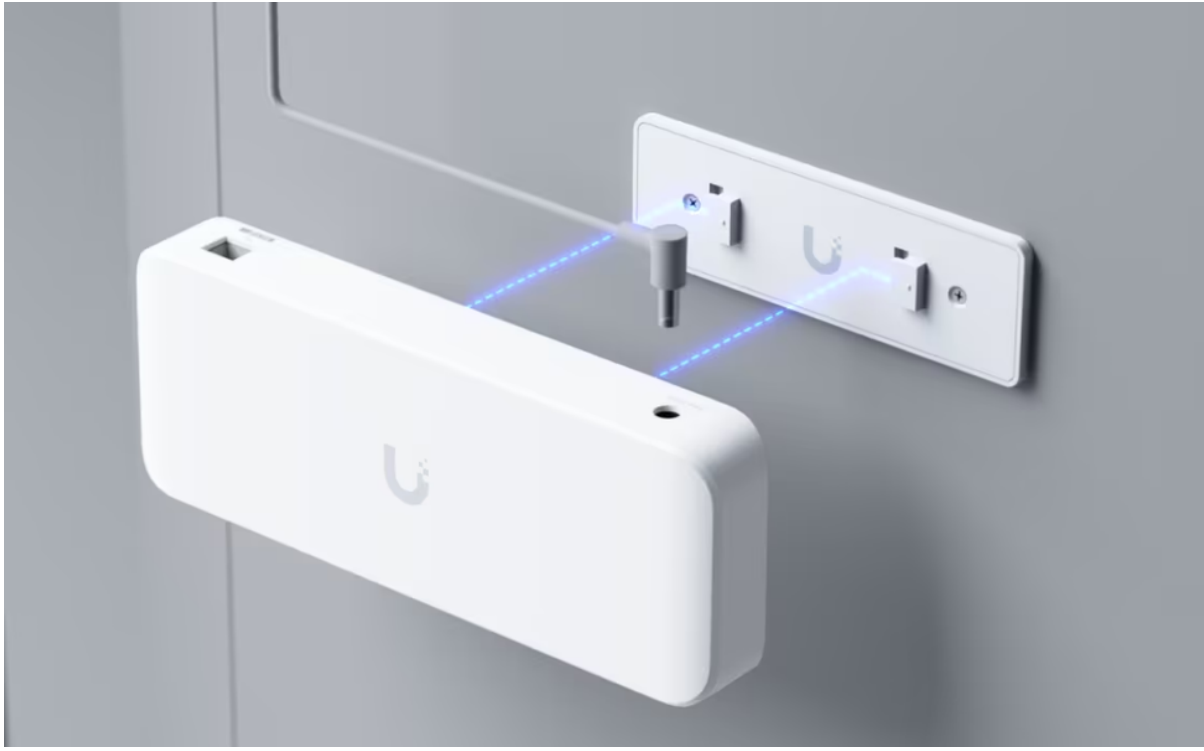

Popis

Ubiquiti UniFi Switch Ultra + 60W AC adaptér

UniFi Switch Ultra je osazen **sedmi výstupními GbE PoE+ RJ-45 porty a jedním vstupním GbE PoE++ RJ-45 portem**. Jedná se o **L2 switch** s celkovou kapacitou **16 Gbps**, neblokovanou **propustností 8 Gbps** a PoE budgetem až **202 W** (v závislosti na typu napájení). Switch lze napájet buď přes DC konektor (54 V DC), nebo přes PoE++ (802.3at/bt) vstup na zadní straně. Díky přiloženému držáku jej lze snadno upevnit na stěnu.

Poznámka:

Switch nepodporuje agregaci portů LACP a STP/RSTP

ZÁKLADNÍ SPECIFIKACE

Porty: 1x GbE RJ-45 PoE++, 7x GbE RJ-45 PoE+
Kapacita switche: 16 Gbps
Celková neblokující propustnost: 8 Gbps
Podpora PoE: ano (802.3af/at/bt, 52 W PoE budget)
Rozměry: 203 x 76 x 33 mm
Hmotnost: 320 g

Manuál (montážní návod):

[Ubiquiti UniFi Switch Ultra](#)

* With the included AC power adapter.