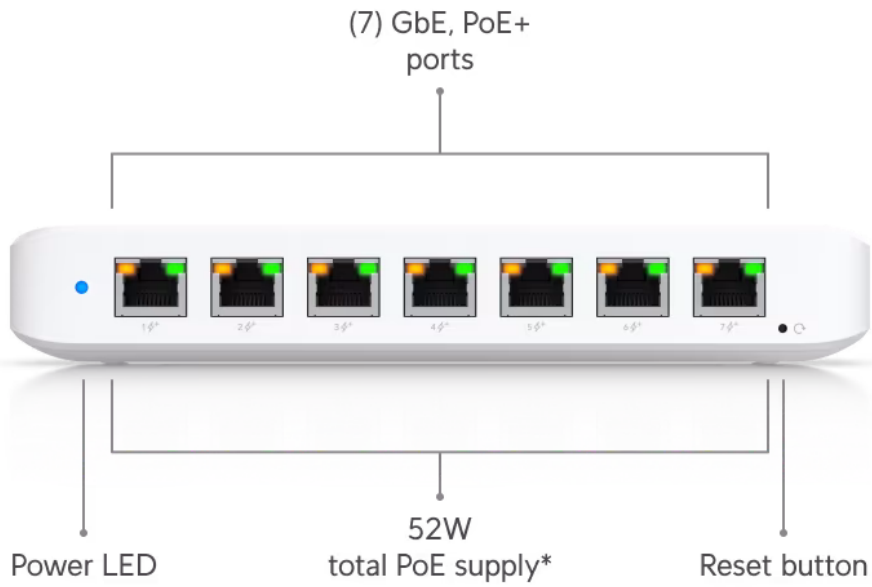

UniFi Switch Ultra je osazen **sedmi výstupními GbE PoE+ RJ-45 porty a jedním vstupním GbE PoE++ RJ-45 portem**. Jedná se o **L2 switch** s celkovou kapacitou **16 Gbps**, neblokovanou **propustností 8 Gbps** a PoE budgetem až **202 W** (v závislosti na typu napájení). Switch lze napájet buď přes DC konektor (54 V DC), nebo přes PoE++ (802.3at/bt) vstup na zadní straně. Díky přiloženému držáku jej lze snadno upevnit na stěnu.

Součástí balení je 60W napájecí adaptér.

- 7x GbE RJ-45 PoE+ výstup
- 1x GbE RJ-45 PoE++ vstup
- 42 W PoE budget (vstup PoE++)
- 52 W PoE budget (napájecí adaptér)
- Možnost montáže na stěnu (montážní sada je součástí)

Poznámka:

Switch nepodporuje agregaci portů LACP a STP/RSTP

ZÁKLADNÍ SPECIFIKACE

Porty: 1x GbE RJ-45 PoE++, 7x GbE RJ-45 PoE+

Kapacita switche: 16 Gbps

Celková neblokující propustnost: 8 Gbps

Podpora PoE: ano (802.3af/at/bt, 52 W PoE budget)

Rozměry: 203 x 76 x 33 mm

Hmotnost: 320 g

Manuál (montážní návod):

[Ubiquiti UniFi Switch Ultra](#)

* With the included AC power adapter.