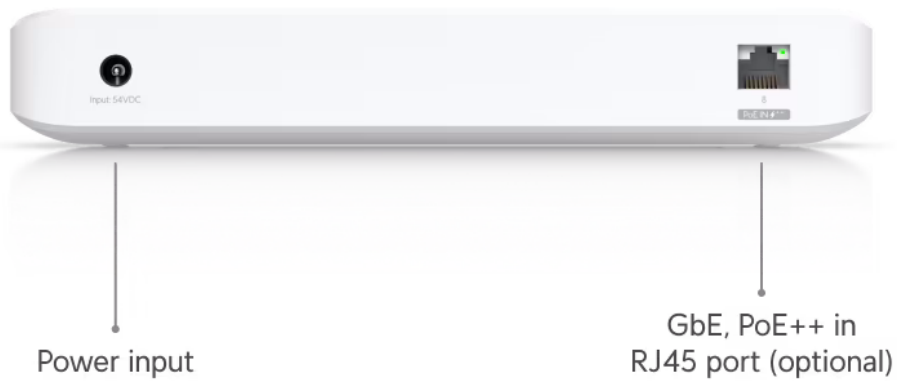

### Ubiquiti UniFi Switch Ultra + 60W AC adaptér

UniFi Switch Ultra je osazen **sedmi výstupními GbE PoE+ RJ-45 porty a jedním vstupním GbE PoE++ RJ-45 portem**. Jedná se o **L2 switch** s celkovou kapacitou **16 Gbps**, neblokovanou **propustností 8 Gbps** a PoE budgetem až **202 W** (v závislosti na typu napájení). Switch lze napájet buď přes DC konektor (54 V DC), nebo přes PoE++ (802.3at/bt) vstup na zadní straně. Díky přiloženému držáku jej lze snadno upevnit na stěnu.

**Součástí balení je 60W napájecí adaptér.**

- 7x GbE RJ-45 PoE+ výstup
- 1x GbE RJ-45 PoE++ vstup
- 42 W PoE budget (vstup PoE++)
- 52 W PoE budget (napájecí adaptér)
- Možnost montáže na stěnu (montážní sada je součástí)

#### ZÁKLADNÍ SPECIFIKACE

**Porty:** 1x GbE RJ-45 PoE++, 7x GbE RJ-45 PoE+

**Kapacita switche:** 16 Gbps

**Celková neblokující propustnost:** 8 Gbps

**Podpora PoE:** ano (802.3af/at/bt, 52 W PoE budget)

**Rozměry:** 203 x 76 x 33 mm

#### Manuál (montážní návod):

[Ubiquiti UniFi Switch Ultra](#)

---

\* With the included AC power adapter.