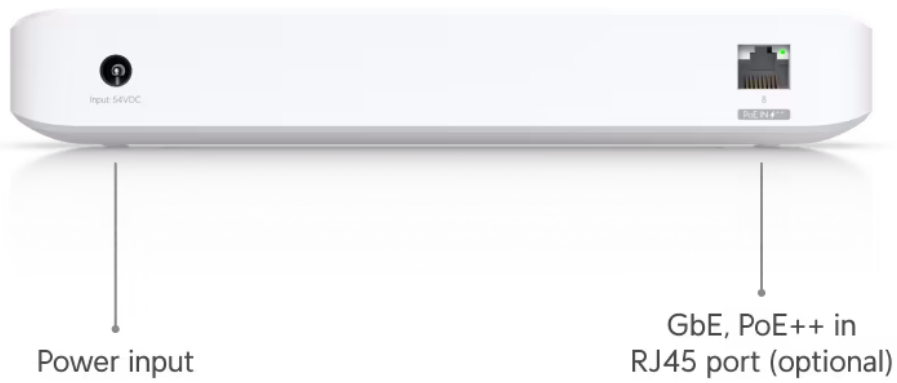

* With the included AC power adapter.