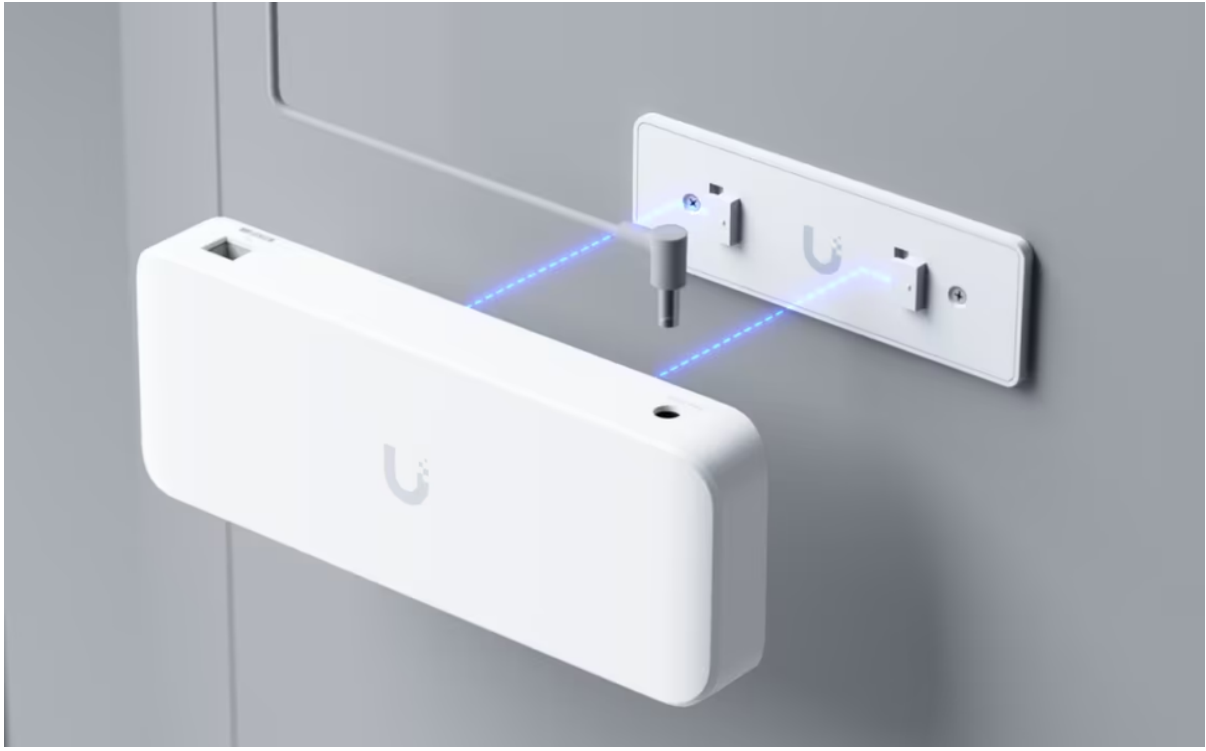

#### Manuál (montážní návod):

[Ubiquiti UniFi Switch Ultra](#)

---

\* With the included AC power adapter.