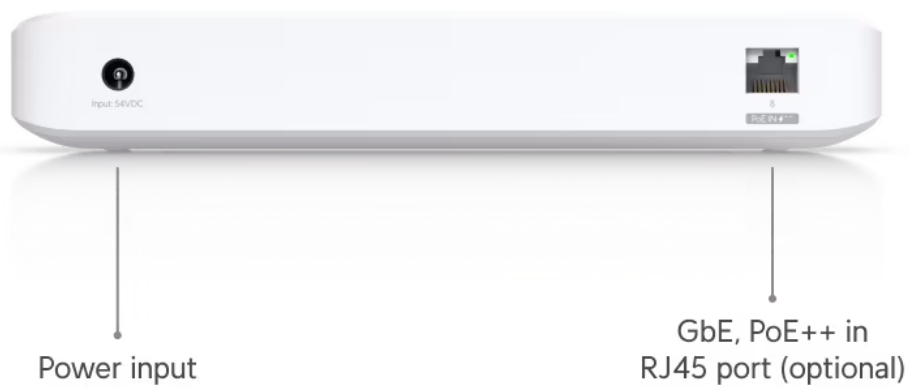

### Ubiquiti UniFi Switch Ultra + 210W AC adaptér

UniFi Switch Ultra je osazen **sedmi výstupními GbE PoE+ RJ-45 porty a jedním vstupním GbE PoE++ RJ-45 portem**. Jedná se o **L2 switch** s celkovou kapacitou **16 Gbps**, neblokovanou **propustností 8 Gbps** a PoE budgetem až **202 W** (v závislosti na typu napájení). Switch lze napájet buď přes DC konektor (54 V DC), nebo přes PoE++ (802.3at/bt) vstup na zadní straně. Díky přiloženému držáku jej lze snadno upevnit na stěnu.

**Součástí balení je 210W napájecí adaptér.**

- 7x GbE RJ-45 PoE+ výstup
- 1x GbE RJ-45 PoE++ vstup
- 42 W PoE budget (vstup PoE++)
- 202 W PoE budget (napájecí adaptér)
- Možnost montáže na stěnu (montážní sada je součástí)

#### ZÁKLADNÍ SPECIFIKACE

**Porty:** 1x GbE RJ-45 PoE++, 7x GbE RJ-45 PoE+

**Kapacita switche:** 16 Gbps

**Celková neblokující propustnost:** 8 Gbps

**Podpora PoE:** ano (802.3af/at/bt, 202 W PoE budget)

**Rozměry:** 203 x 76 x 33 mm

#### Manuál (montážní návod):

[Ubiquiti UniFi Switch Ultra](#)

---

\* With the included AC power adapter.