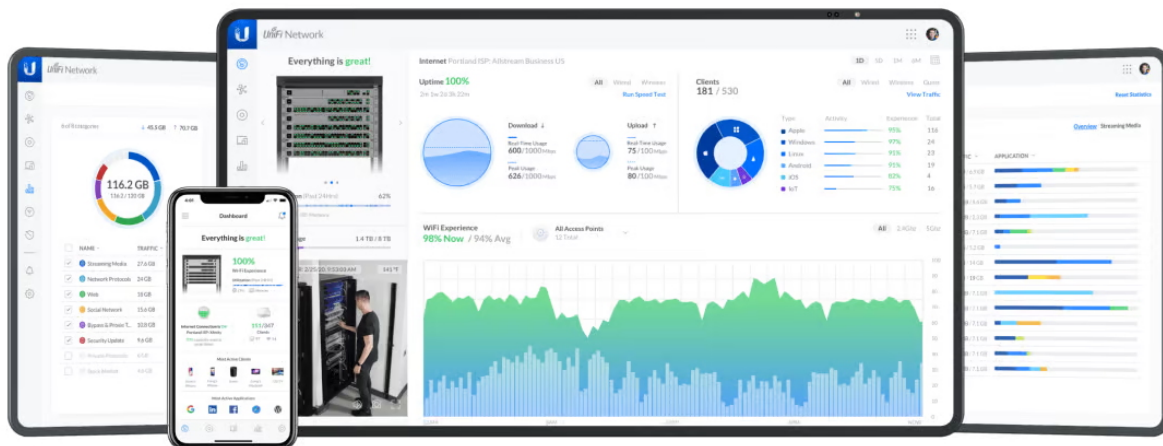

Dream Machine, Dream Router, Dream Wall, Express, Cloud Gateway Ultra atd.). Alternativou je volně dostupný software UniFi Network Server, určený pro instalaci na vlastní počítač nebo server (Windows, MacOS, Linux). Software UniFi Network Server je neustále vylepšován, a proto doporučujeme vždy používat aktuální verzi, kterou stahujete na stránkách Ubiquiti v sekci [Download](#). Více informací o tomto produktu se dozvíte také na [školení Ubiquiti](#).

Poznámka:

Switch nepodporuje agregaci portů LACP a STP/RSTP

ZÁKLADNÍ SPECIFIKACE

Porty: 1x GbE RJ-45 PoE++, 7x GbE RJ-45 PoE+

Kapacita switche: 16 Gbps

Celková neblokující propustnost: 8 Gbps

Podpora PoE: ano (802.3af/at/bt, 202 W PoE budget)

Rozměry: 203 x 76 x 33 mm

Hmotnost: 320 g

Manuál (montážní návod):

[Ubiquiti UniFi Switch Ultra](#)