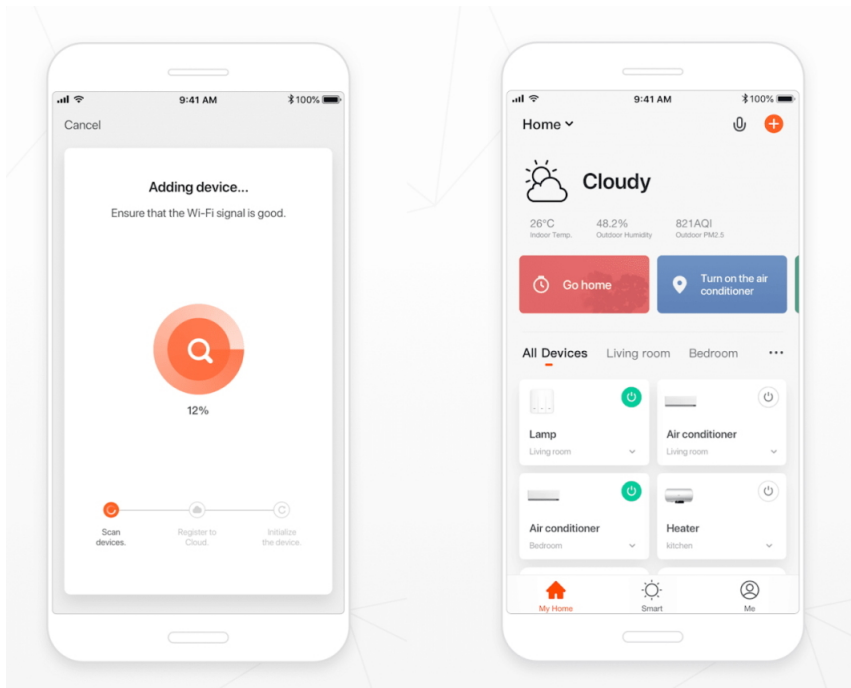

IMMAX NEO SMART VYPÍNAČ 1TLAČÍTKOVÝ ČERNÝ

Cena celkem:	353 Kč (bez DPH: 292 Kč)
Běžná cena:	388 Kč
Ušetříte:	35 Kč
Kód zboží:	ELIIMM1023
Part No.:	07569L
Záruka:	24 měs.
Stav:	Nové zboží

Popis

IMMAX NEO SMART vypínač 1tlačítkový

Chytrý nástěnný vypínač může být ovládán **dotykem, aplikací nebo hlasem**. Je navržený pro stávající elektroinstalační krabičky evropského standardu a lze jím ovládat **světelné zdroje, rolety, žaluzie nebo garážová vrata**. K nastavení je nutná aplikace IMMAX NEO PRO, která je kompatibilní s iOS, Android, TUYA a hlasovými asistenty Amazon Alexa, Apple Siri zkratky a Google Assistant. Pomocí mobilní aplikace můžete vytvářet časové plány osvětlení nebo inteligentní scény v jednotlivých místnostech. Vypínač není určen pro aplikace Philips Hue a Ikea Home Smart.

ZÁKLADNÍ SPECIFIKACE

Bezdrátové připojení: Wi-Fi, podpora Tuya

Frekvence Wi-Fi: 2,4 GHz

Bezdrátový dosah: 30 m přímá viditelnost, 10 m v zastavěném prostoru

Napájení: AC 100–240 V, 50/60 Hz

Zatížení: max. 1500 W, nebo 600 W pro LED svítidla

Stupeň krytí: IP20

Rozměry: 86 × 86 × 37,5 mm

Barva: černá

Schéma zapojení:

TuyaSmart:

[Aplikace pro Android](#)

[Aplikace pro iOS](#)
