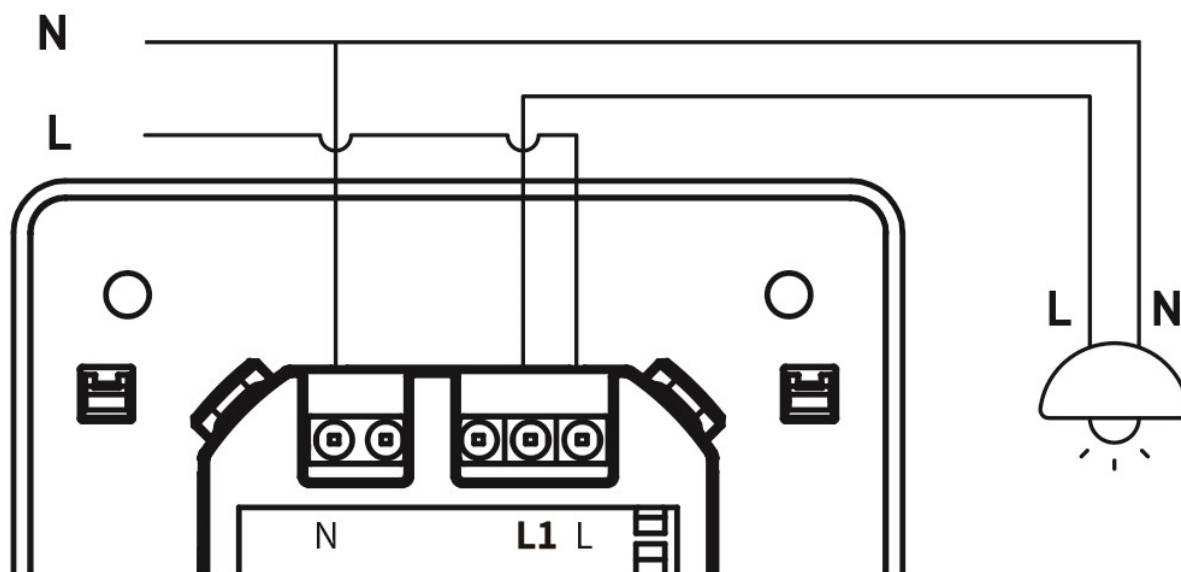

ZÁKLADNÍ SPECIFIKACE

Bezdrátové připojení: Wi-Fi, podpora Tuya

Frekvence Wi-Fi: 2,4 GHz

Bezdrátový dosah: 30 m přímá viditelnost, 10 m v zastavěném prostoru

Napájení: AC 100–240 V, 50/60 Hz

Zatížení: max. 1500 W, nebo 600 W pro LED svítidla

Stupeň krytí: IP20

Rozměry: 86 × 86 × 37,5 mm

Barva: černá

Schéma zapojení:

TuyaSmart:

[Aplikace pro Android](#)

[Aplikace pro iOS](#)
