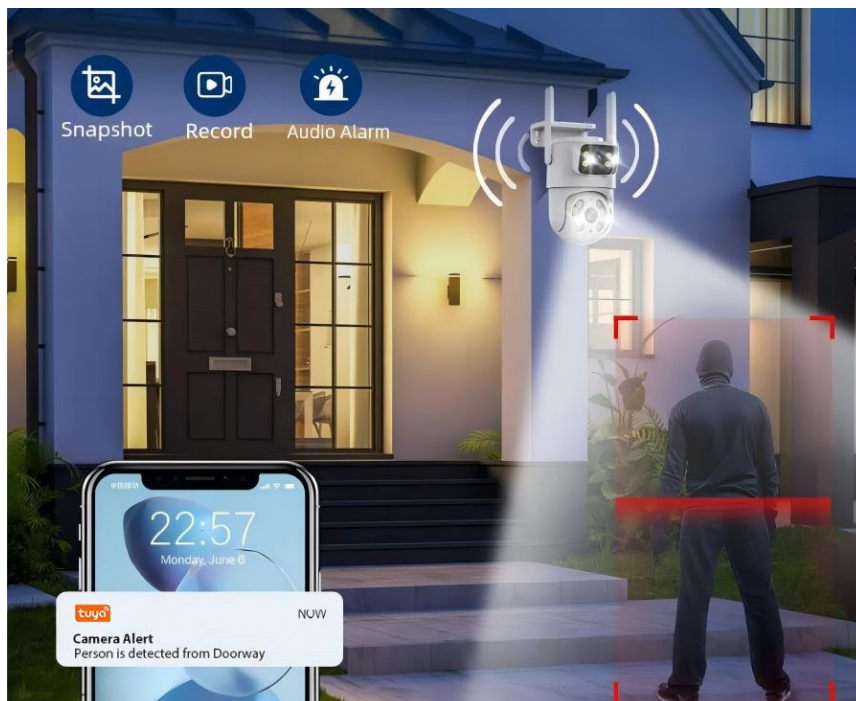

## IMMAX NEO LITE SMART DOUBLE - bezpečnostní kamera pro domov a Smart zařízení

**Chytrá venkovní kamera IMMAX NEO LITE SMART DOUBLE 07783L**, která vám pomůže s ochranou domácnosti. Díky **Wi-Fi připojení** získáte okamžitý náhled na dění v monitorovaném prostoru. Kdykoli budete chtít, můžete pořídit záznam ve formě videa nebo fotografie. Prostřednictvím **aplikace pro smartphony nebo tablety** získáte snadný přístup k nastavení.

Současně při **detekci pohybu** a **ohlášení alarmu** obdržíte informaci na své mobilní zařízení. Kamera **IMMAX NEO LITE SMART DOUBLE 07783L** disponuje zabudovaným **reproduktorem** a **mikrofonem** pro obousměrnou komunikaci se členy domácnosti, případně pro usměrnění domácího mazlíčka, který ve vaší nepřítomnosti tropí nepěchu.

### IMMAX NEO LITE SMART DOUBLE 07783L

Chytrá venkovní bezpečnostní kamera s **detekcí pohybu** disponuje otočným mechanismem pro monitorování v zorném úhlu 360°. Dva snímače nabízí rozlišení **2 x 2 Mpx** a jsou schopné snímat video v rozlišení 1920 x 1080 bodů. Pro případ zhoršených světelných podmínek je přítomen **IR přísvit** do vzdálenosti **až 10 m**. Součástí kamery je integrovaný **reproduktor a mikrofon**, který umožní kvalitní oboustrannou komunikaci. Připojení lze jednoduše realizovat bezdrátově skrze **Wi-Fi**. Připojení kamery pomocí aplikace v mobilním zařízení umožní pohodlný vzdálený přístup, ovládání kamery, pořizování záznamů či fotografií. Natočené záznamy je možné ukládat i na **microSD kartu** do kapacity až 128 GB.

Obsah balení: kamera, napájecí kabel (1,5 m), napájecí adaptér, uživatelský manuál

Záznam z kamery v reálném čase lze spustit také skrze [webový prohlížeč](#).

tuya