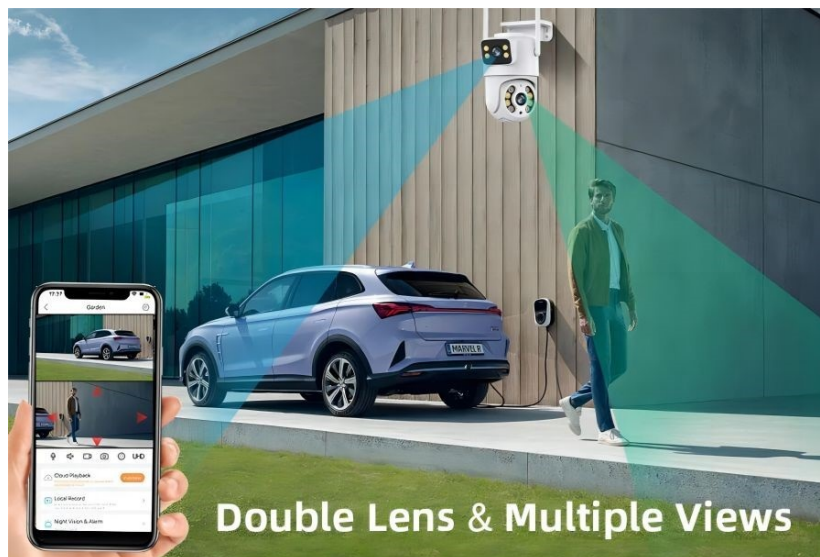

## IMMAX NEO LITE SMART DOUBLE - bezpečnostní kamera pro domov a Smart zařízení

**Chytrá venkovní kamera IMMAX NEO LITE SMART DOUBLE 07783L**, která vám pomůže s ochranou domácnosti. Díky **Wi-Fi připojení** získáte okamžitý náhled na dění v monitorovaném prostoru. Kdykoli budete chtít, můžete pořídit záznam ve formě videa nebo fotografie. Prostřednictvím **aplikace pro smartphony nebo tablety** získáte snadný přístup k nastavení.

Současně při **detekci pohybu** a **ohlášení alarmu** obdržíte informaci na své mobilní zařízení. Kamera **IMMAX NEO LITE SMART DOUBLE 07783L** disponuje zabudovaným **reproduktorem** a **mikrofonem** pro obousměrnou komunikaci se členy domácnosti, případně pro usměrnění domácího mazlíčka, který ve vaší nepřítomnosti tropí nepěchu.

Samozejmostí je **funkce pro denní i noční vidění** a kvalitní obraz v podání **dvou snímačů, které nabízí rozlišení 2x 2 Mpx** a jsou schopné snímat video v rozlišení 1920 x 1080 bodů.

### IMMAX NEO LITE SMART DOUBLE 07783L

Chytrá venkovní bezpečnostní kamera s **detekcí pohybu** disponuje otočným mechanismem pro monitorování v zorném úhlu 360°. Dva snímače nabízí rozlišení **2 x 2 Mpx** a jsou schopné snímat video v rozlišení 1920 x 1080 bodů. Pro případ zhoršených světelných podmínek je přítomen **IR přísvit** do vzdálenosti **až 10 m**. Součástí kamery je integrovaný **reproduktor a mikrofon**, který umožní kvalitní oboustrannou komunikaci. Připojení lze jednoduše realizovat bezdrátově skrze **Wi-Fi**. Připojení kamery pomocí aplikace v mobilním zařízení umožní pohodlný vzdálený přístup, ovládání kamery, pořizování záznamů či fotografií. Natočené záznamy je možné ukládat i na **microSD kartu** do kapacity až 128 GB.