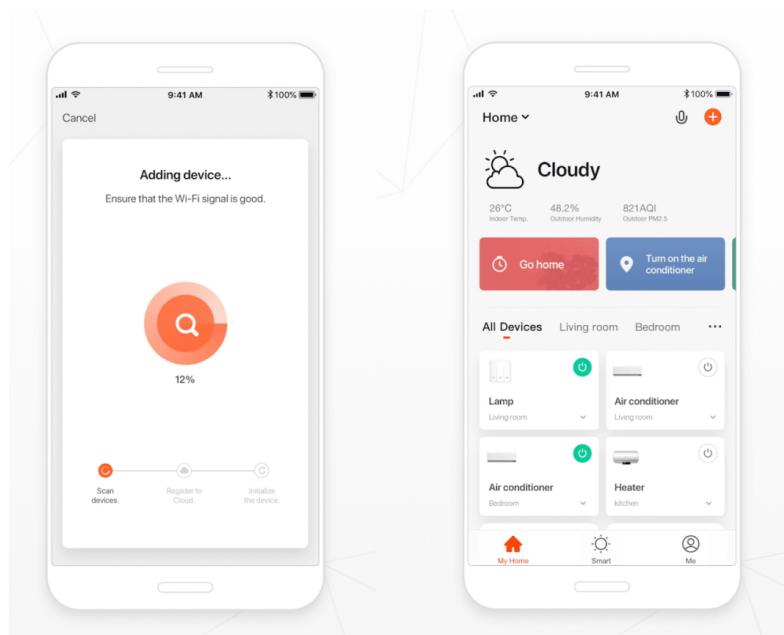

IMMAX NEO SMART DÁLKOVÝ OVLADAČ

Cena celkem:

151 Kč
(bez DPH: 125 Kč)

Běžná cena:

167 Kč

Ušetříte:

15 Kč

Kód zboží:

IMMAX NEO Smart dálkový ovladač

Chytré dálkové ovládání určené pro ovládání světelných zdrojů **Smart LED**. Funguje na protokolu **Bluetooth Beacon a TUYA**. Umožňuje ovládat **až 4 skupiny** světelných zdrojů. Světla ve skupině je možné ovládat současně do vzdálenosti **až 25 m** v otevřeném prostoru. Pohodlné držení a ovládání zajišťuje **ergonomický a kompaktní design**.