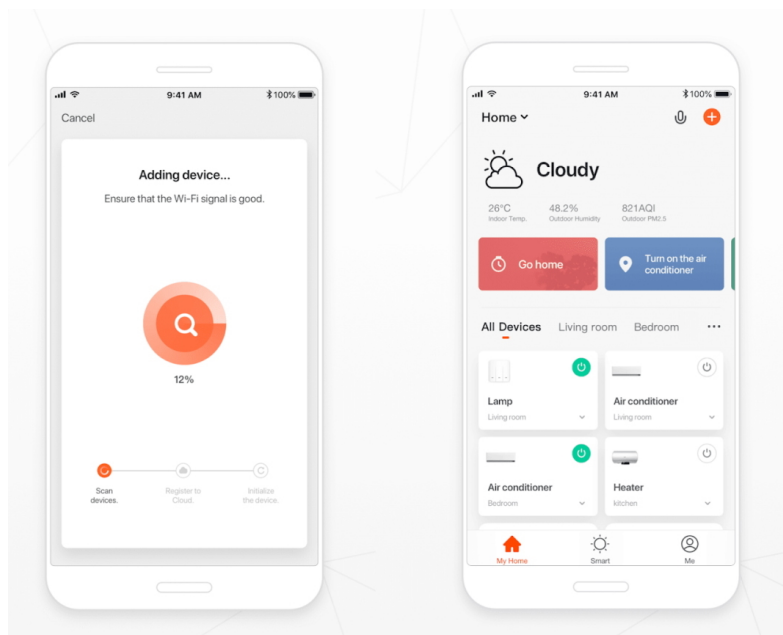

IMMAX NEO SMART DÁLKOVÝ OVLADAČ

Cena celkem:

151 Kč
(bez DPH: 125 Kč)

Běžná cena:

167 Kč

Ušetříte:

15 Kč

Kód zboží:

IMMAX NEO Smart dálkový ovladač

Chytré dálkové ovládání určené pro ovládání světelných zdrojů **Smart LED**. Funguje na protokolu **Bluetooth Beacon a TUYA**. Umožňuje ovládat **až 4 skupiny** světelných zdrojů. Světla ve skupině je možné ovládat současně do vzdálenosti **až 25 m** v otevřeném prostoru. Pohodlné držení a ovládání zajišťuje **ergonomický a kompaktní design**.