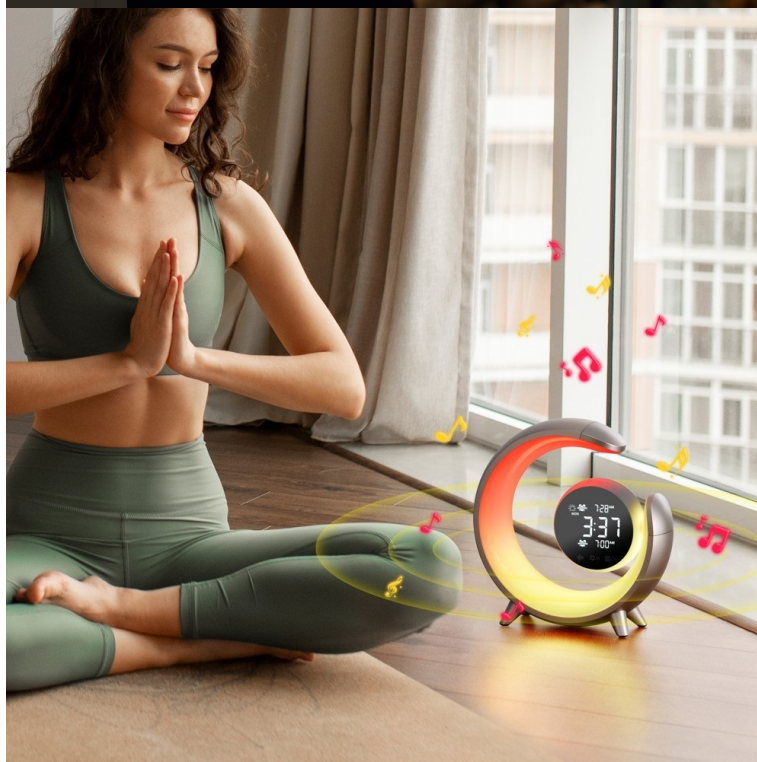

Notně originální stolní LED lampička IMMAX LED PEACOCK RGB, která kromě designu a osvětlení přináší také **duální budík** a RGB podsvícení. Je vhodná nejen do ložnice, ale také například do dětského pokojíčku. Umožňuje například přehrávání přírodních zvuků a ve spojení s **RGB podsvícením** navodí skutečně relaxační atmosféru.

Lampička **IMMAX LED PEACOCK RGB** produkuje teplý odstín světla s postupným stmíváním, které podpoří odpočinek a zklidnění. **Digitální displej** slouží k zobrazení hodin a nabízí možnost nastavení dvou různých časů buzení. Nechybí ani funkce Snooze a 3 režimy podsvícení.

IMMAX LED PEACOCK RGB 20 W

Netradiční LED stolní lampička s praktickým **digitálním displejem** a s efektním **RGB podsvícením**. Nabízí teplý odstín světla a plynulé stmívání. Tato lampička je ideální do dětských pokojíčků díky možnosti **přehrávání sedmi různých přírodních zvuků** k večernímu zklidnění. Samozřejmostí je poté automatické vypnutí v režimu 30/60/90 minut. LED displej disponuje dvoustupňovým nastavením jasu i možností úplného vypnutí. K dispozici je navíc i funkce **duálního budíku**, která nabízí dva různé časy probuzení, na pracovní týden a druhý na víkend. K dispozici je také **USB výstup pro nabíjení** mobilních telefonů.