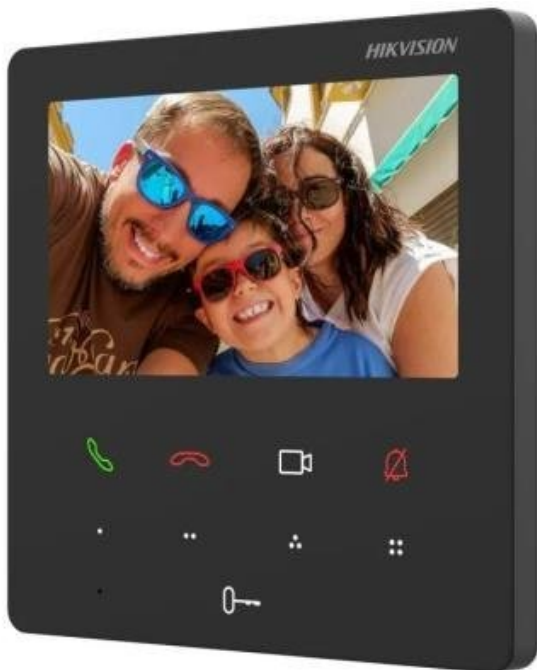

HIKVISION DS-KH6110-WE1

Cena celkem:	4 386 Kč
	(bez DPH: 3 625 Kč)
Běžná cena:	4 825 Kč
Ušetříte:	439 Kč
Kód zboží:	IPKHIK1011
Part No.:	DS-KH6110-WE1
Záruka:	36 měs.
Stav:	Nové zboží

Popis

Hikvision DS-KH6110-WE1

Vnitřní stanice s **4,3" dotykovou obrazovkou** a podporou **PoE** napájení. Poskytuje flexibilní a pohodlné funkce **interkomu**, se snadným ovládáním pomocí dotykového displeje a **9 dotykových tlačítek**. Uživatelé si navíc mohou pohodlně přizpůsobit funkce 4 tlačítek podle svých požadavků. Pracuje na operačním systému **Linux**.

Stanici je možné instalovat do stojanu DS-KABH6350-T (není součástí balení), nebo ji namontovat na zeď.

- Snadné a rychlé nastavení díky přívětivému uživatelskému designu
- 4,3" barevný dotykový displej s rozlišením 480 × 272
- 9 dotykových tlačítek (4 tlačítka jsou uživatelsky nastavitelná)
- Standardní PoE napájení bez přídavného napájecího adaptéru
- Vestavěný mikrofon a reproduktor pro obousměrnou komunikaci
- Pohodlné ovládání pomocí mobilní aplikace Hik-Connect
- Komunikační protokoly TCP/IP, SIP, RTSP
- Bezdrátové připojení Wi-Fi

ZÁKLADNÍ SPECIFIKACE

Displej: 4,3" dotykový, rozlišení 480 × 272, barevný TFT

Paměť: 128 MB RAM, 16 MB ROM

Síť: Wi-Fi 802.11b/g/n, 1× RJ-45 Ethernet 100 Mbps

Porty a rozhraní: 1× RJ-45

Napájení: DC 12 V nebo 802.3af PoE