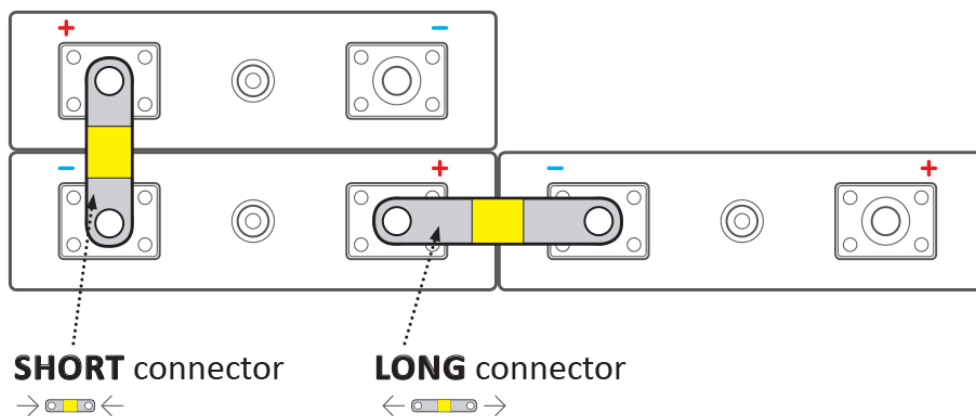

Kód zboží:

BATELX0076

Part No.:

EX-TC35/6

Záruka:

24 měs.

Stav:

Nové zboží

Popis

ELERIX EX-TC35/6

Terminálový konektor **pro Lithiové články LiFePO4 značky ELERIX**. Konektor vhodný pro připojení baterie **ELERIX EX-L25**. Skládá se z více vrstev měděného materiálu.

Zkontrolujte rozměry článků a vaše požadavky na připojení. Viz rozdíl v používání dlouhých a krátkých konektorů:

Zatížitelnost koncového konektoru není lineární! Zatížitelnost klesá s rostoucím průřezem svorkového konektoru.

ZÁKLADNÍ SPECIFIKACE

Rozteč: 35 mm

Rozměry: 47 × 12 × 1 mm

Kompatibilita: ELERIX EX-L25

Materiál: měď