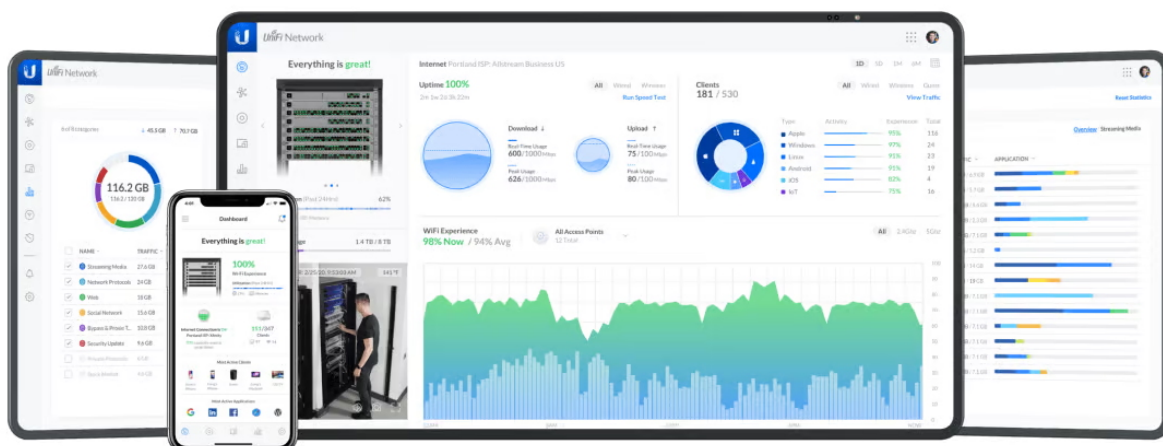

UBIQUITI UNIFI U7 PRO

Cena celkem:	5 160 Kč (bez DPH: 4 264 Kč)
Běžná cena:	5 676 Kč
Ušetříte:	516 Kč
Kód zboží:	NAAUBT1162
Part No.:	U7-Pro
Záruka:	26 měs.
Stav:	Nové zboží

Popis

Ubiquiti UniFi U7 Pro

Jednotka Ubiquiti UniFi U7 Pro je **Wi-Fi 7 AP** s podporou frekvenčních pásem **2,4, 5 a 6 GHz** a přenosovou rychlostí až **5765 Mbps pro 6 GHz, 2882 Mbps pro 5 GHz a 688 Mbps pro 2,4 GHz**. Model U7 Pro je navržen speciálně pro profesionální a podnikové nasazení a je ideální pro aplikace vyžadující bezchybné služby Wi-Fi v náročných rozsáhlých prostředích. Podporuje **PoE+** napájení.

Váš prohlížeč nepodporuje video HTML5.

UniFi U7 Pro je designově povedené vnitřní hotspotové řešení využívající standard 802.11a/b/g/n/ac/ax/be. Je vybaveno anténním systémem **MIMO 2x2** v podobě integrovaných **antén se ziskem 4 dBi/ 6 dBi/ 5,8 dBi** (2,4 GHz/ 5 GHz/ 6 GHz).

- Wi-Fi 7 s podporou 6 GHz
- 6 datových proudů
- Pokrytí 140 m²
- WPA3 šifrování
- Více než 300 připojených zařízení
- Napájení pomocí PoE+ (802.3at)
- Provozní teplota -30 až +60 °C
- Uplink 2,5 GbE

Správa pomocí **aplikace UniFi Network**: verze 8.0.7 a novější

Váš prohlížeč nepodporuje video HTML5.

Konfiguraci a správu UniFi zařízení umožňuje aplikace UniFi Network, která je předinstalovaná na [UniFi OS konzolích](#) (UniFi Dream Machine, Dream Router, Dream Wall, Express, Cloud Gateway Ultra atd.). Alternativou je volně dostupný software UniFi Network Server, určený pro instalaci na vlastní počítač nebo server (Windows, MacOS, Linux). Software UniFi Network Server je neustále vylepšován, a proto doporučujeme vždy používat aktuální verzi, kterou stahujete na stránkách Ubiquiti v sekci [Download](#). Více informací o tomto produktu se dozvíte také na [školení Ubiquiti](#).