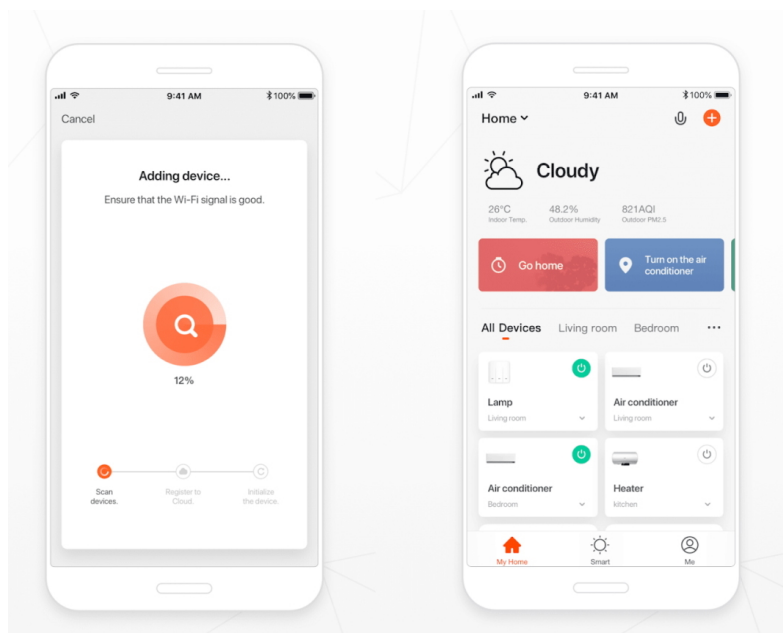

### IMMAX NEO LITE Smart venkovní zásuvka typ F

Chytrá **venkovní Wi-Fi** zásuvka je navržena k **ovládání elektrických spotřebičů** odkudkoliv přes internet. Můžete tak automatizovat zapínání spotřebičů či sledovat **spotřebu energie**. Zásuvku lze kontrolovat, monitorovat a ovládat na dálku skrze bezplatnou aplikaci **IMMAX NEO PRO**, která je kompatibilní se systémy **TUYA**, Lidl a podporuje hlasové ovládání pomocí Google Assistant, Amazon Alexa a Apple Siri.