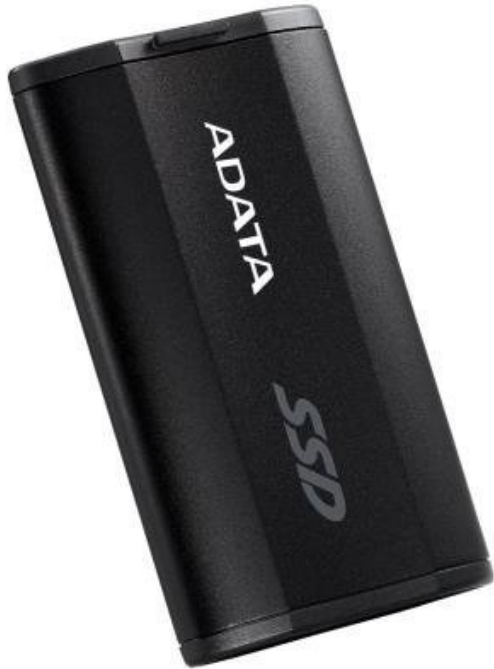

Roman Krumbholc (www.ctd.cz)

info@ctd.cz

416 734 218

01.09.24 16:32:58

ADATA SD810 2TB ČERNÝ

Cena celkem:	3 817 Kč (bez DPH: 3 155 Kč)
Běžná cena:	4 199 Kč
Ušetříte:	382 Kč
Kód zboží:	SSDADT1420
Part No.:	SD810-2000G-CBK
Záruka:	60 měs.
Stav:	Nové zboží

Popis

ADATA SD810 2 TB

Externí SSD disk s kapacitou **2 TB** a konektorem **USB-C** dosahuje rychlosti čtení a zápisu **až 2000 MB/s**.

Součástí balení je USB-C kabel.

ZÁKLADNÍ SPECIFIKACE

Kapacita: 2 TB

Rozhraní: USB-C 3.2 Gen2x2

Rozměry: 72,7 × 44 × 12,24 mm

Hmotnost: 41,7 g

Barva: černá