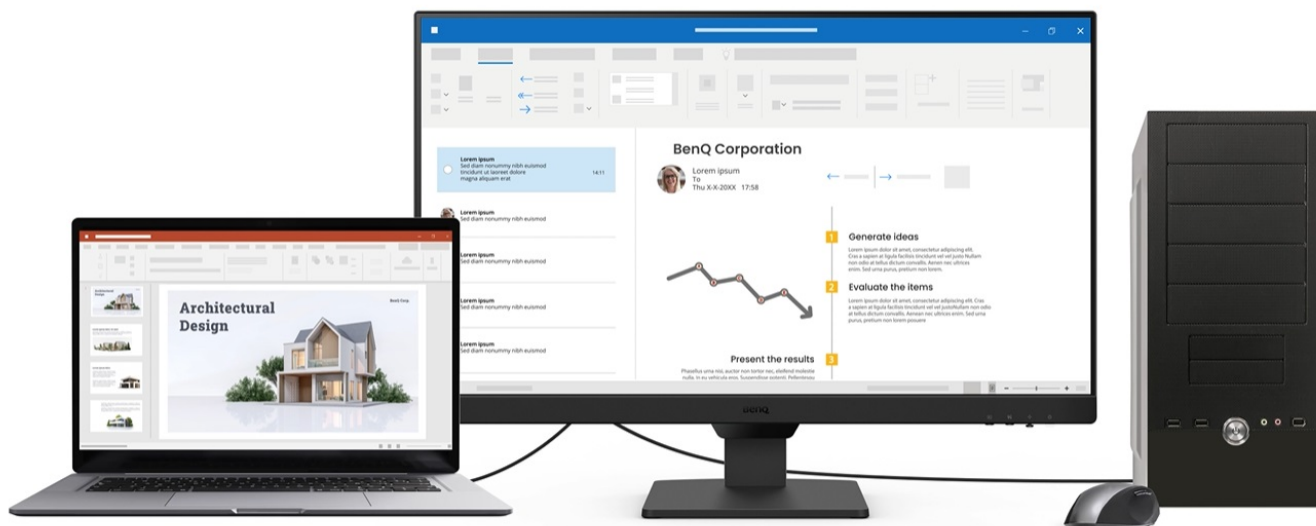

### BenQ BL2490 - Full HD monitor s ochranou očí do kanceláře

Monitor BenQ BL2490 je ideálním pomocníkem na každé pracovní místo. Kancelářskou sestavu doplní o **Full HD displej s úhlopříčkou 23,8"**. Disponuje IPS panelem, který produkuje **široké pozorovací úhly** a obsah můžete sledovat pohodlně a bez zkreslení i při pohledu ze stran. **Full HD rozlišení** podporuje čistý a ostrý obraz, který je dobře čitelný a vhodný pro činnost s aplikacemi, surfování po internetu, čtení dokumentů i sledování multimédií.

Mezi hlavní přednosti patří přítomná konektivita, díky které **monitor BenQ BL2490** jednoduše připojíte k firemním

zařízením. Rozhraní **HDMI** a **DisplayPort** jsou navržena pro moderní přístroje, mezi vstupními zdroji obrazu lze přepínat tak, abyste zvýšili efektivitu práce. **Ovládací tlačítka** jsou umístěna s ohledem na snadnou dostupnost a nastavení. Displej kromě komfortní plochy dále potěší **100Hz obnovovací frekvencí**, která umožní rychlé vykreslování obsahu.

### ZÁKLADNÍ SPECIFIKACE

**Typ panelu:** IPS

**Úhlopříčka:** 23,8"

**Poměr stran:** 16 : 9

**Rozlišení:** 1920 × 1080 px

**Kontrastní poměr:** 1300 : 1

**Doba odezvy:** 5 ms

**Rozhraní:** 2× HDMI, 1× DisplayPort, 1× sluchátkový výstup