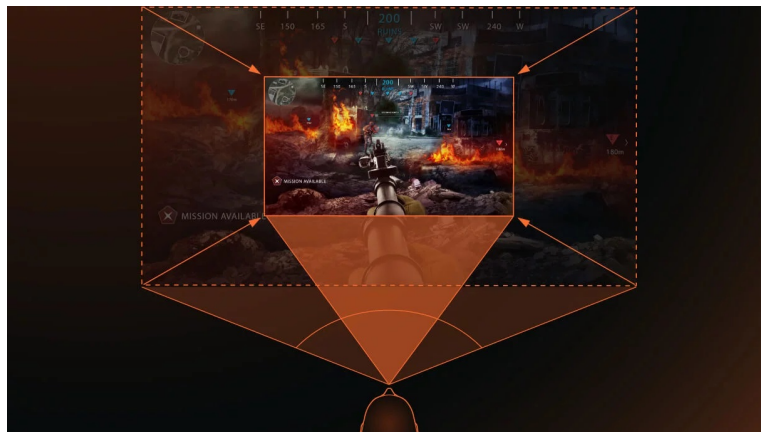

Pro moderní herní konzole

Projektor BenQ X500i disponuje celou řadou režimů pro široké spektrum herních žánrů. Obraz optimalizuje pro potřeby efektivního hraní sportovních titulů, RPG, stříleček nebo akčních her. Tento model je navržen **pro konzole Xbox, PlayStation, a dokonce i Nintendo Switch**. Díky **režimu Auto Game Mode** projektor ihned detekuje vstupní zdroj obrazu a načte herní režim v předchozí konfiguraci.