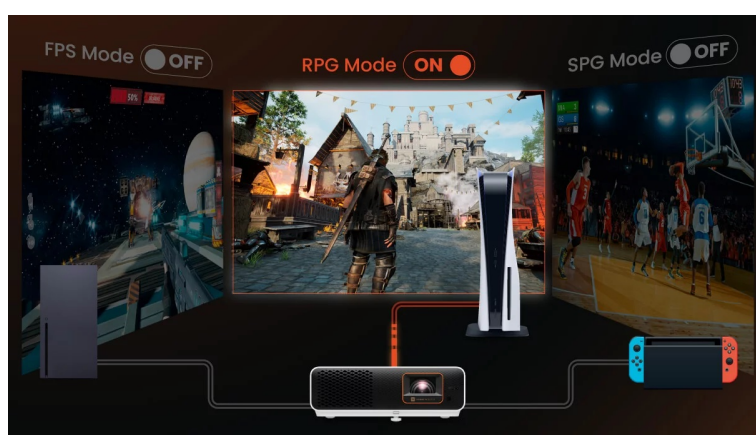

Popis

Herní projektor pro konzole - BenQ X500i

Projektor BenQ X500i pro herní zážitky ve špičkových detailech. Nechte se unést herními světy v plné parádě a užívejte si AAA tituly a veškerý gaming naplno v **ultra jemném rozlišení 4K HDR**. Technologie **HDR a CinematicColor** vám zprostředkuje obraz v patřičné hloubce a živých barvách.

Každý zvuk, dialog nebo jen tlumený šepot uslyšíte díky integrovaným **reproduktorům s technologií CinematicSound**. Prostorové audio zlepší vaši orientaci v herní lokaci a usnadní lokalizaci nepřátel, výbuchů a dalších aspektů.

Pro moderní herní konzole

Projektor BenQ X500i disponuje celou řadou režimů pro široké spektrum herních žánrů. Obraz optimalizuje pro potřeby efektivního hraní sportovních titulů, RPG, stříleček nebo akčních her. Tento model je navržen **pro konzole Xbox, PlayStation, a dokonce i Nintendo Switch**. Díky **režimu Auto Game Mode** projektor ihned detekuje vstupní zdroj obrazu a načte herní režim v předchozí konfiguraci.