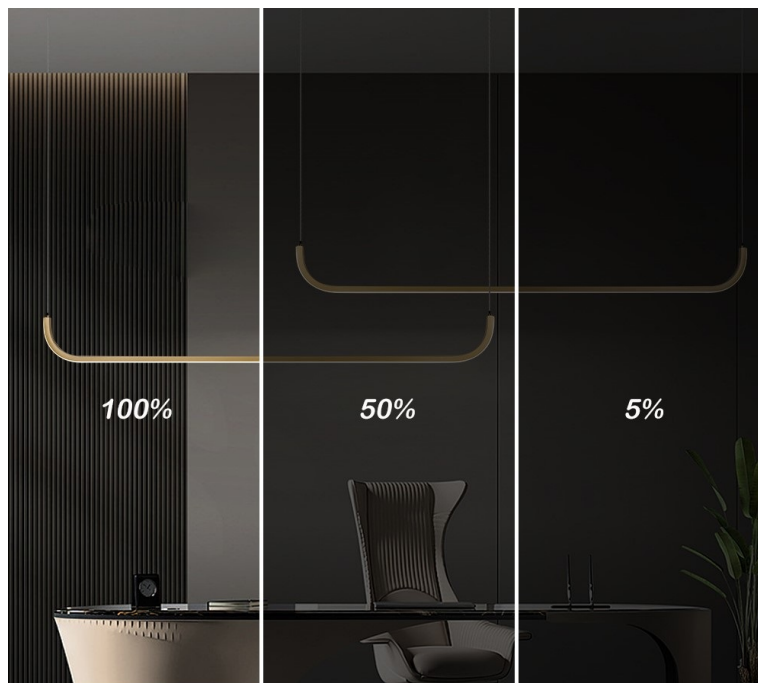

LED svítidlo IMMAX NEO PATTINI pro zavěšení na strop, které je vhodné pro osvětlení kuchyně, osobní pracovny nebo kanceláře. Velmi decentní design se hodí do každého moderního interiéru. Nabízí praktické smart funkce, které vám zpříjemní každodenní pracovní i soukromý život. **Bílé světlo** lze nastavit v **rozsah barevné teploty 3000-6000 K**, díky čemuž je vhodné pro každodenní činnosti, aktivizaci lidského organismu a udržení pozornosti během dne.

Stepless dimming: 5%-100%

Color Temperature

IMMAX NEO PATTINI Smart dvojité zlaté

Stropní závěsné svítidlo pro chytrou domácnost, které dokonale osvětlí interiér a tenký design nezahluje prostor. Dvě tenká zaoblená 120 cm dlouhá ramena lze zavěsit variabilně a zvolit tak délku lustru **od 160 do 280 cm**. Hodí se jak do kuchyní a jídelen, tak i pracoven a kanceláří. Možnost **výběru odstínu bílé** barvy zútulní interiér. Osazeno je **integrováním LED modulem** a podporuje bezdrátový komunikační protokol **ZigBee 3.0**. To umožňuje ovládání celé sítě domácích světelných zdrojů skrze **dálkový ovladač** či aplikaci **IMMAX NEO PRO** v mobilním telefonu. Tato svítidla jsou vhodná do systému osvětlení **IMMAX NEO, Tuya či Philips HUE a dalších**. Samozřejmostí je kompatibilita s hlasovým ovládáním přes Amazon Alexa, Google Assistant nebo Apple Siri.

ZÁKLADNÍ SPECIFIKACE

Příkon: 53 W

Světelný tok: 3640 lm

Barevná teplota: 3000–6000 K

Index podání barev: >80

Stmívání: ano

Minimální životnost: 50 000 hodin

Materiál: kov + plast