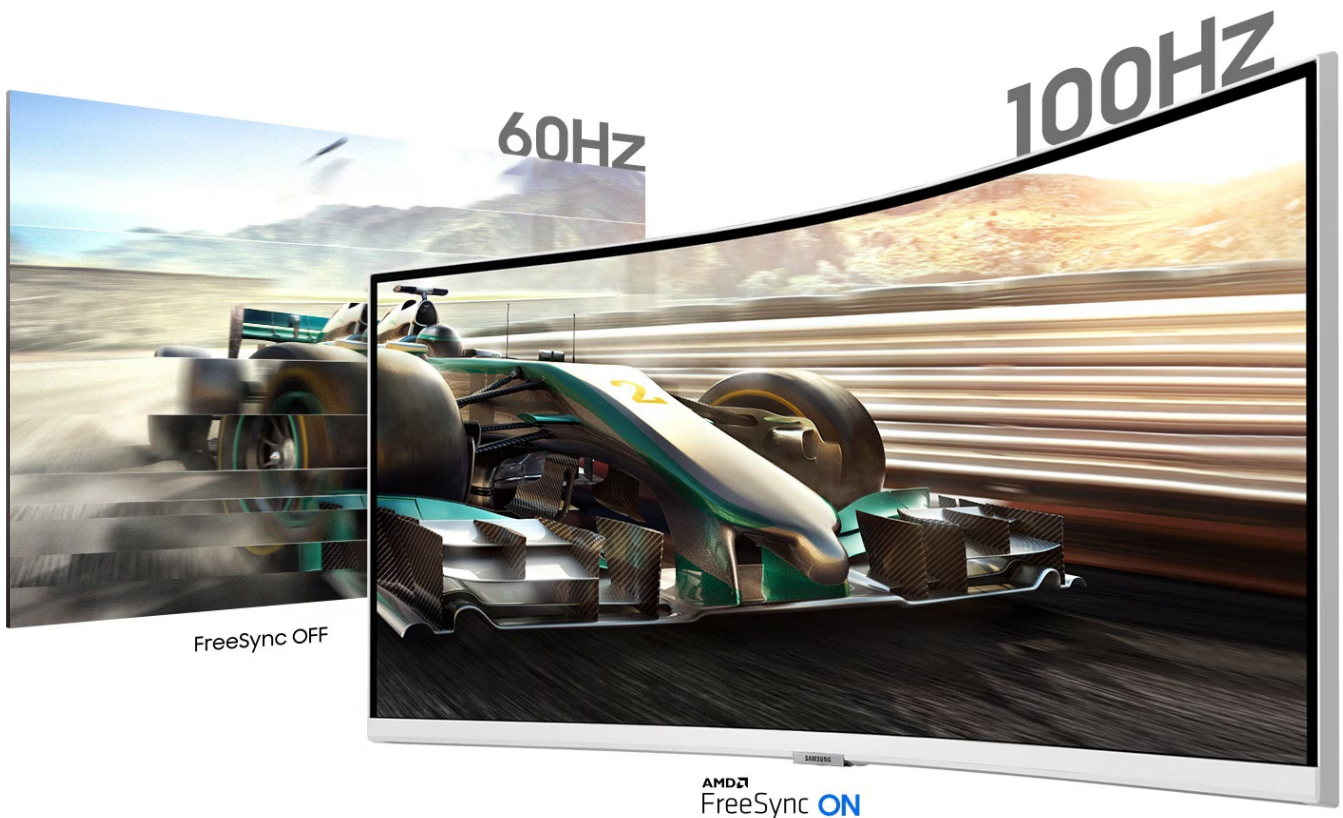

Samsung ViewFinity S65TC