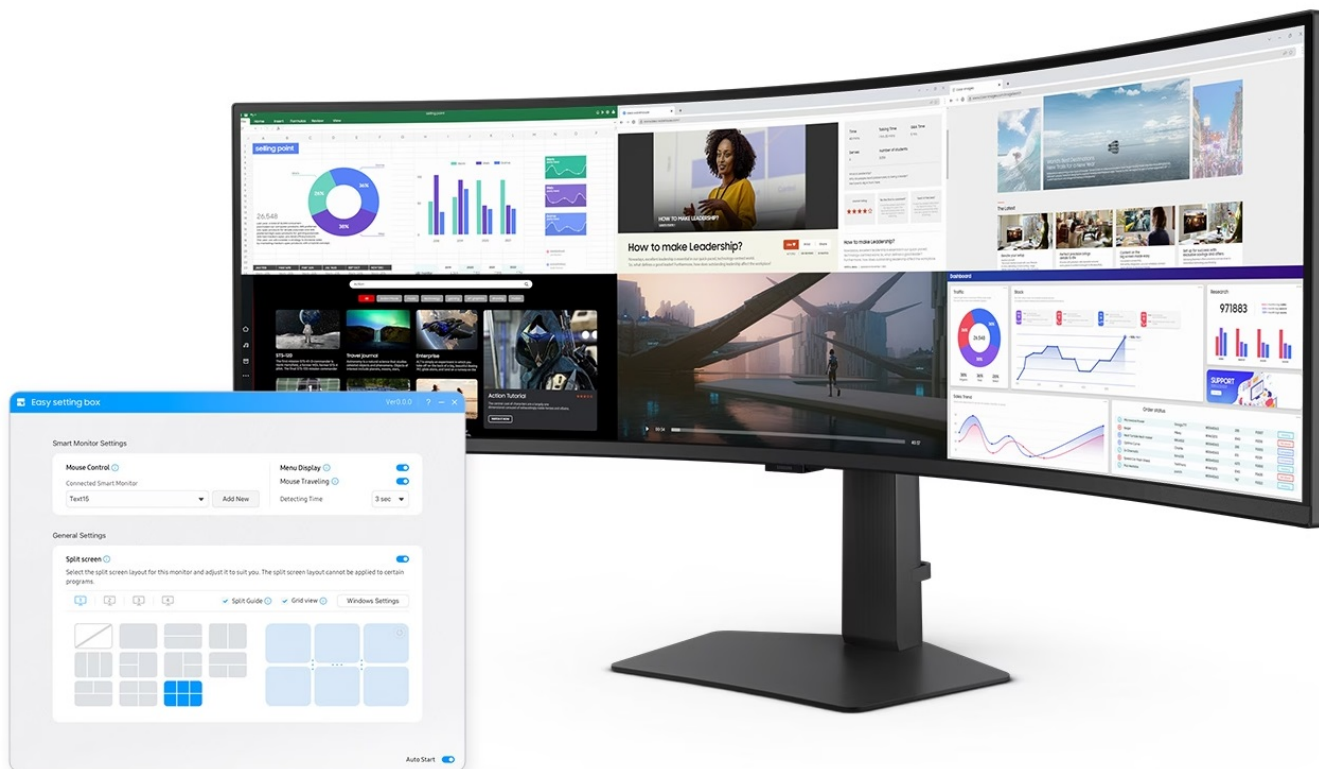

Prohnutý LED monitor Samsung ViewFinity S95UC, který na vás chrlí digitální obsah ze všech stran a v širokém zorném poli. **Obří displej s úhlopříčkou 49 palců** disponuje **zakřivením 1000R** vám pomůže zvýšit produktivitu a veškeré úkoly a projekty přehledně zachytíte na jednotné ploše. Současně tento design podporuje příjemnější sledování po dlouhou dobu. Široký displej nabízí **Dual QHD rozlišení**, aby vše bylo vykresleno ostře a s velkou mírou detailů. Současně zachytí velké množství prostoru a je ideální pro činnost s více aplikacemi na jedné ploše.

Navíc se obejdete bez externích reproduktorů, takže ušetříte místo na vašem stole. Displej poskytuje **obnovovací**

frekvenci 120 Hz pro plynulý obraz a uplatní se při přehrávání filmů, videí, případně hraní her. **Zabudovaný KVM přepínač** vám umožní ovládat dva zdroje obrazu najednou s jednou klávesnicí a myší. **Obsah lze zobrazit v různých režimech** rozdělené obrazovky nebo obrazu v obraze (PiP).

Easy Setting Box

Samsung ViewFinity S95UC

Prohnutý LED monitor s úhlopříčkou **49"** nabízí rozlišení **5120 × 1440** obrazových bodů s poměrem stran 32 : 9. Disponuje kontrastním poměrem **3000 : 1**, jasem **350 cd/m²** a dobou odezvy **5 ms**. Díky technologii VA nabídne i široké pozorovací úhly **178° horizontálně i vertikálně**. Rychlá obnovovací frekvence až **120 Hz** redukuje rozmazání obrazu, čímž vám zaručí ještě hladší průběh hraní. K dispozici jsou tři porty **USB 3.0** pro připojení datových uložišť nebo periférií a také port **USB-C**, který kromě vysokorychlostního přenosu videa a dat umožňuje napájení připojených zařízení až do 90 W. **Integrovaný KVM přepínač** umožňuje ovládat dvě zařízení připojená k monitoru prostřednictvím jediné klávesnice a myši. Potěší také vestavěné stereo reproduktory s celkovým výkonem 10 W.