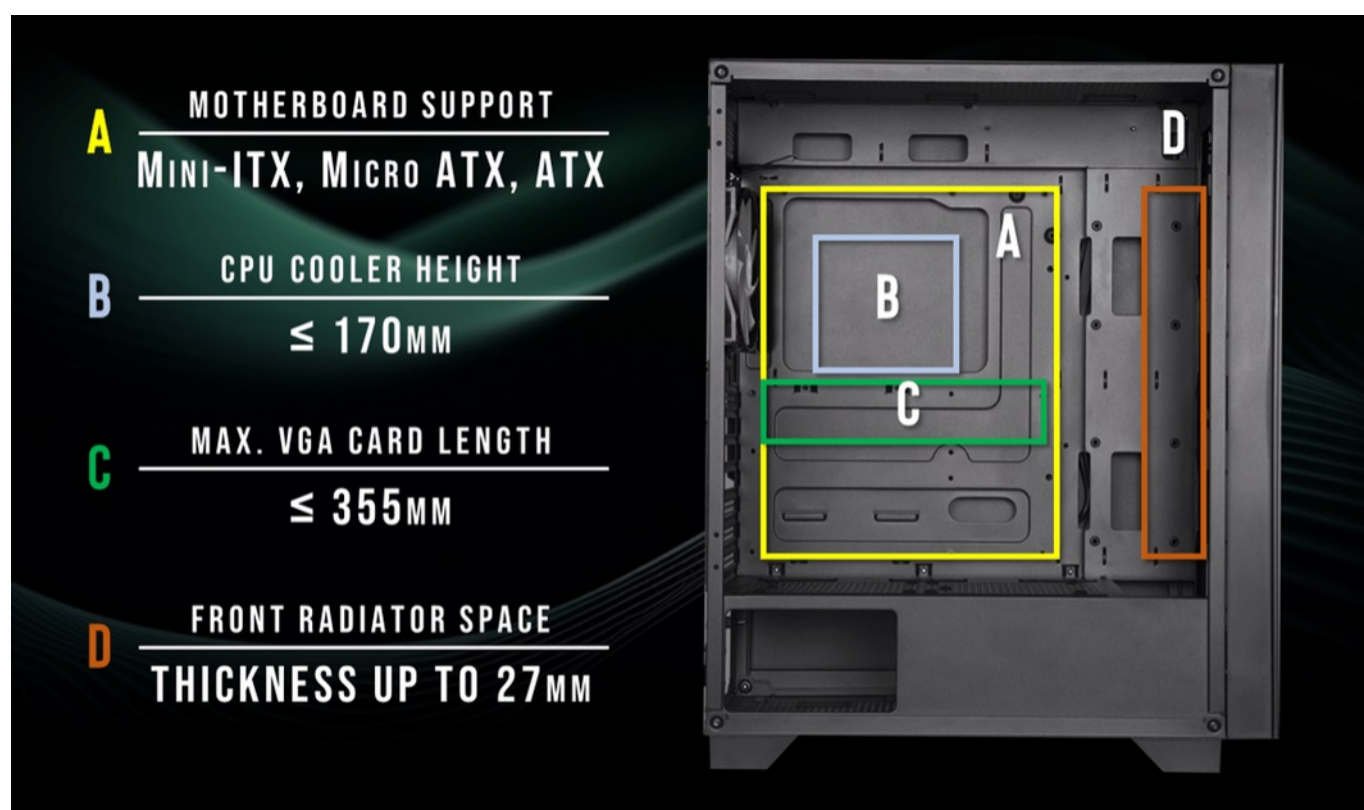

Počítačová skříň **BitFenix Flow** vám poslouží pro stavbu prostorově úsporného PC systému. Díky **formátu skříňe Middle Tower** nezabere příliš mnoho místa a současně poskytne dostatek prostoru pro uložení všech komponent. Konstrukce se vyznačuje **průhlednou bočnicí s poloprůhledným perforovaným čelem**, což zajišťuje stylový vzhled a také vylepšené chlazení.

Skrze perforovanou stranu totiž ideálně proudí vzduch a udržuje celý PC systém v chodu i při zvýšené zátěži. Kromě toho je **skříň BitFenix Flow** vybavena **4 předinstalovanými 120mm ventilátory s FRGB podsvícením**, takže o potřebné chlazení není nouze. Horní strana panelu obsahuje důležité **konektory** pro připojení přenosných USB zařízení, sluchátek nebo mikrofону. Samozřejmostí je přítomnost **prachových filtrů**, díky čemuž je skříň chráněna před nánosy prachu.

BitFenix Flow

Kvalitní počítačová skříň formátu **Middle Tower** nabízí **čtyři 2,5" a dvě 3,5"** pozice pro SSD a pevné disky. Skříň je vybavena **průhlednou bočnicí a poloprůhledným čelem s perforací** pro optimální proudění vzduchu. Předinstalovány jsou **čtyři 120mm ventilátory** s FRGB podsvícením. Na horním panelu se nachází **dva porty USB 3.0**, jeden port USB 2.0, sluchátkový výstup a audio vstup pro mikrofón. Ve skříni je dostatek prostoru pro chladič CPU do výšky až 170 mm a grafickou kartu o délce až 355 mm. Důmyslné řešení umožňuje pohodlné umístění **až 360 mm dlouhého výměníku** vodního chlazení na přední straně. Potěší také přítomnost **prachových filtrů**. Skříň je dodávána **bez zdroje**.

Interní pozice: 4 × 2,5", 1 × 3,5"/ 1 × 2,5", 1 × 3,5"

Kompatibilita základní desky: ATX, Micro ATX, Mini-ITX

Zdroj: bez zdroje

Konektory na horním panelu: 2 × USB 3.0, 1 × USB 2.0, 1 × výstup pro sluchátka, 1 × vstup mikrofonu