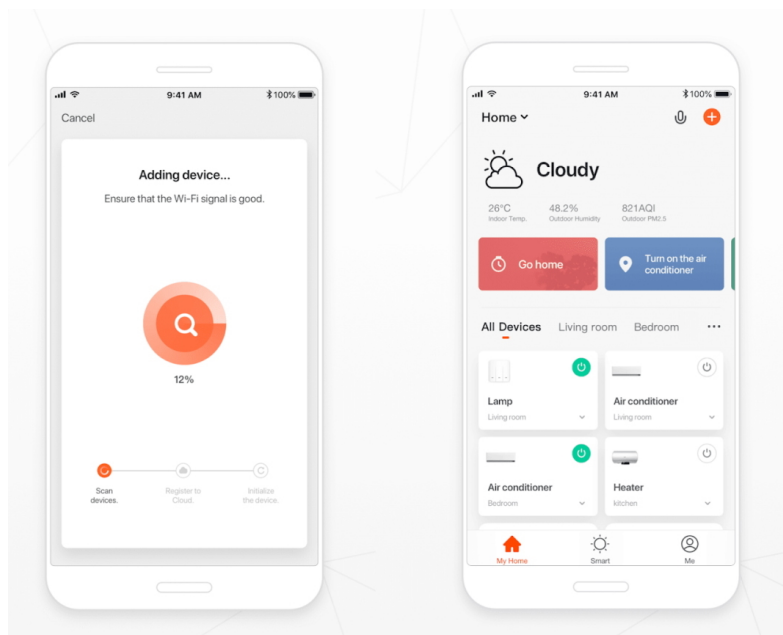

IMMAX NEO LITE SMART vnitřní zásuvka v3 typ E

Chytrá Wi-Fi zásuvka je navržena k **ovládání elektrických spotřebičů** odkudkoliv přes internet. Můžete tak automatizovat zapínání spotřebičů či sledovat **spotřebu energie**. Zásuvku lze ovládat skrze bezplatnou aplikaci **IMMAX NEO PRO**, která je kompatibilní se systémy **TUYA** a **LIDL** a podporuje hlasové ovládání pomocí Google Assistant, Amazon Alexa a Apple Siri.