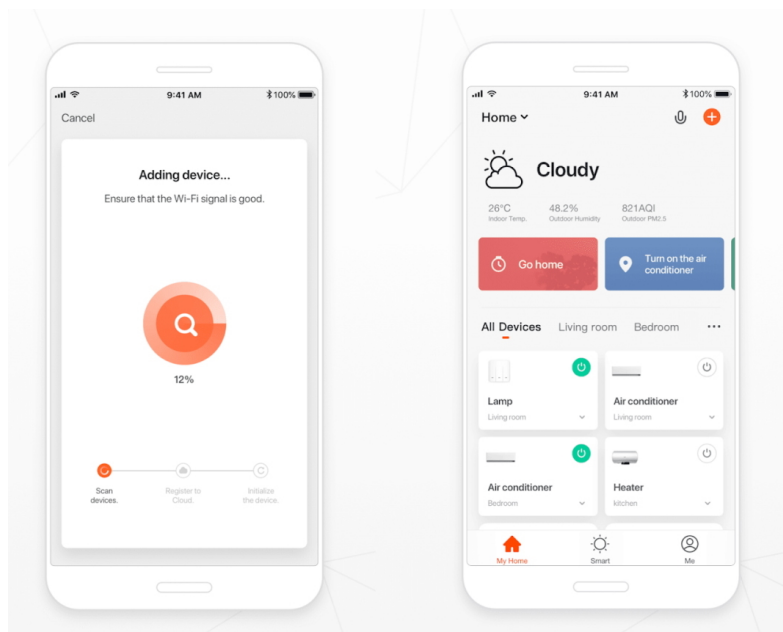

## Popis

### IMMAX NEO LITE SMART vnitřní zásuvka v3 typ E

Chytrá Wi-Fi zásuvka je navržena k **ovládání elektrických spotřebičů** odkudkoliv přes internet. Můžete tak automatizovat zapínání spotřebičů či sledovat **spotřebu energie**. Zásuvku lze ovládat skrze bezplatnou aplikaci **IMMAX NEO PRO**, která je kompatibilní se systémy **TUYA** a **LIDL** a podporuje hlasové ovládání pomocí Google Assistant, Amazon Alexa a Apple Siri.

**Rozměry:** 75 × 55 × 55 mm

**Barva:** bílá

---

**TuyaSmart:**

[Aplikace pro Android](#)

[Aplikace pro iOS](#)

---