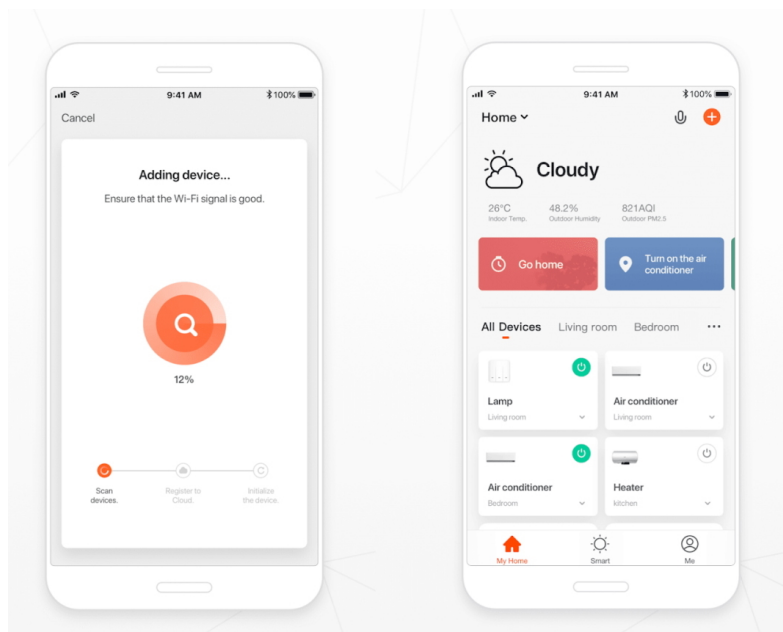

Popis

IMMAX NEO LITE SMART vnitřní zásuvka v3 typ E

Chytrá Wi-Fi zásuvka je navržena k **ovládání elektrických spotřebičů** odkudkoliv přes internet. Můžete tak automatizovat zapínání spotřebičů či sledovat **spotřebu energie**. Zásuvku lze ovládat skrze bezplatnou aplikaci **IMMAX NEO PRO**, která je kompatibilní se systémy **TUYA** a **LIDL** a podporuje hlasové ovládání pomocí Google Assistant, Amazon Alexa a Apple Siri.