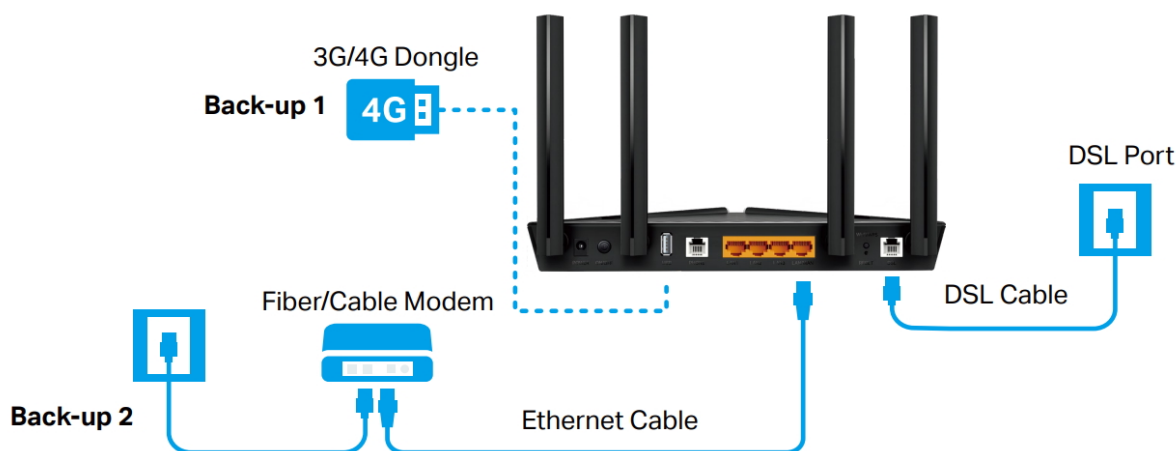

Rychlost **574 Mb/s v pásmu 2,4 GHz** plně postačuje pro každodenní surfování na internetu a posílání e-mailů, zatímco **1201 Mb/s v pásmu 5 GHz** již zajistí, že streamování filmů v HD rozlišení a hraní online her bude bez zadržávání. Díky nejnovější technologii **VDSL2** dokáže router Archer VX1800v nabídnout ohromující rychlost přenosu dat přes širokopásmové připojení VDSL až **350 Mb/s**. Díky technologiím **OFDMA a MU-MIMO** umožňuje přenos odchozích i příchozích dat na několika zařízeních současně, dosahuje až 4× větší kapacity, výrazně zvyšuje přenosovou efektivitu zařízení a propustnost celé sítě. Do jeho gigabitového portu LAN/WAN lze připojit kabelový nebo optický modem a do portu **USB 2.0** například 3G/4G hardwarový klíč pro hlavní nebo záložní připojení k internetu.

- **Super VDSL** - Nejnovější technologie Super VDSL (profil 35b VDSL2) přináší rychlosti internetu až 350 Mb/s, zatímco technologie G.vector a RNC zajišťují lepší stabilitu při přenosu dat.
- **Rychlá Wi-Fi** - Zažijte vynikající bezdrátové dvoupásmové připojení Wi-Fi 1201 Mb/s (5 GHz) + 574 Mb/s (2,4 GHz).
- **Lepší dosah** - Čtyři všesměrové antény s vysokým ziskem a technologií Beamforming poskytují stabilní bezdrátové připojení a optimální pokrytí.
- **Univerzální možnosti připojení** - Plná kompatibilita se standardy VDSL2, podporuje připojení optického a kabelového internetu přes ethernetový port a také internetové služby 3G/4G přes port USB.
- **Podpora VoIP** - Podporuje více účtů VoIP a různé funkce volání, které překonávají tradiční pevné linky.
- **2x2 MU-MIMO** - Umožňuje současně přenášet data do několika zařízení s až čtyřikrát vyšším výkonem.
- **Gigabitové porty** - Využijte všech výhod širokopásmových rychlostí až do 1 Gb/s.
- **Aplikace Tether** - Snadný přístup a správa vaší sítě včetně vzdáleného ovládání a automatických aktualizací pomocí jakéhokoli mobilního zařízení iOS nebo Android.