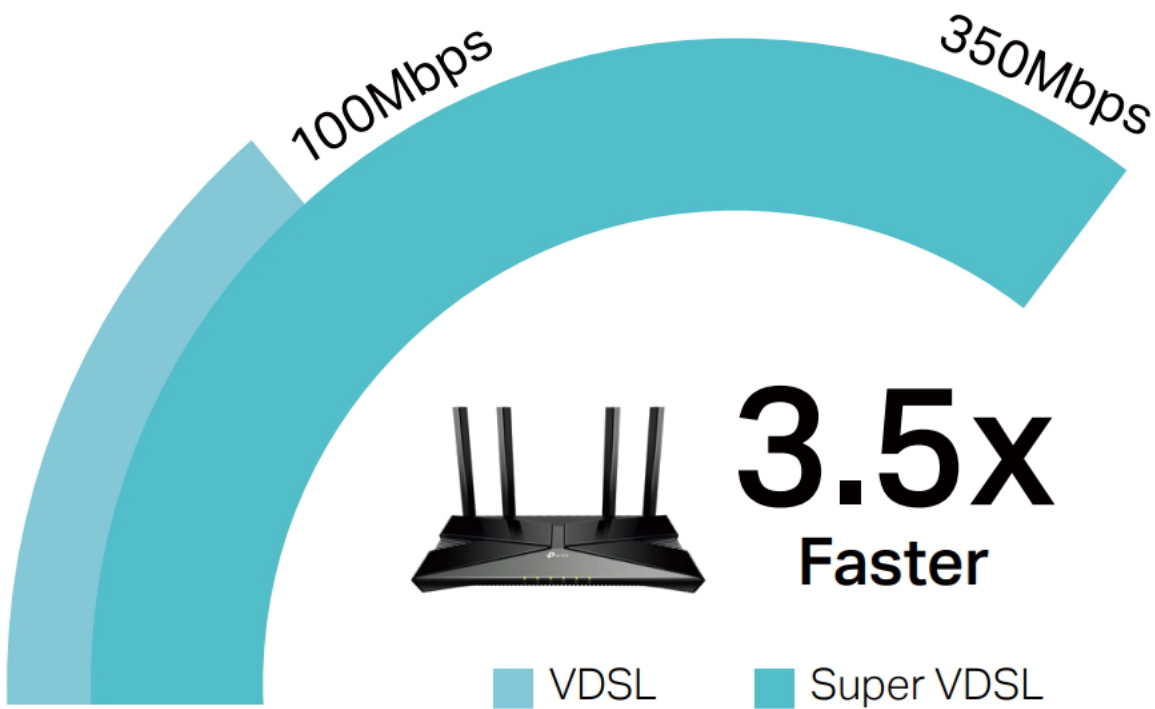

Archer VX1800v je výkonný **DSL modem + bezdrátový router** a naplno využívá svých Wi-Fi možností - nabízí přenos Wi-Fi 6 signálu ve dvou pásmech s celkovou rychlostí až 1800 Mb/s.

Rychlost **574 Mb/s v pásmu 2,4 GHz** plně postačuje pro každodenní surfování na internetu a posílání e-mailů, zatímco **1201 Mb/s v pásmu 5 GHz** již zajistí, že streamování filmů v HD rozlišení a hraní online her bude bez zadržování. Díky nejnovější technologii **VDSL2** dokáže router Archer VX1800v nabídnout ohromující rychlost přenosu dat přes širokopásmové připojení VDSL až **350 Mb/s**. Díky technologiím **OFDMA a MU-MIMO** umožňuje přenos odchozích i příchozích dat na několika zařízeních současně, dosahuje až 4× větší kapacity, výrazně zvyšuje přenosovou efektivitu zařízení a propustnost celé sítě. Do jeho gigabitového portu LAN/WAN lze připojit kabelový nebo optický modem a do portu **USB 2.0** například 3G/4G hardwarový klíč pro hlavní nebo záložní připojení k internetu.