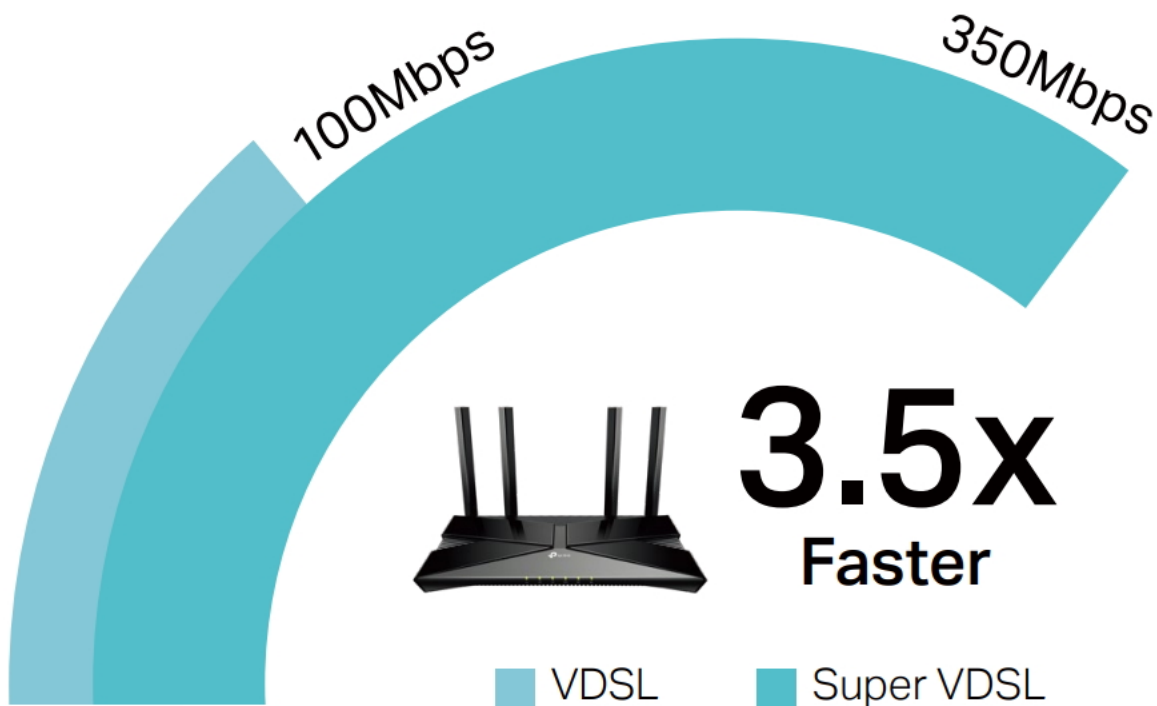

### TP-Link Archer VX1800v

Archer VX1800v je výkonný **DSL modem + bezdrátový router** a naplno využívá svých Wi-Fi možností - nabízí přenos Wi-Fi 6 signálu ve dvou pásmech s celkovou rychlostí až 1800 Mb/s.

Rychlost **574 Mb/s v pásmu 2,4 GHz** plně postačuje pro každodenní surfování na internetu a posílání e-mailů, zatímco **1201 Mb/s v pásmu 5 GHz** již zajistí, že streamování filmů v HD rozlišení a hraní online her bude bez zadržávání. Díky nejnovější technologii **VDSL2** dokáže router Archer VX1800v nabídnout ohromující rychlost přenosu dat přes širokopásmové připojení VDSL až **350 Mb/s**. Díky technologiím **OFDMA a MU-MIMO** umožňuje přenos odchozích i příchozích dat na několika zařízeních současně, dosahuje až 4× větší kapacity, výrazně zvyšuje přenosovou efektivitu zařízení a propustnost celé sítě. Do jeho gigabitového portu LAN/WAN lze připojit kabelový nebo optický modem a do portu **USB 2.0** například 3G/4G hardwarový klíč pro hlavní nebo záložní připojení k internetu.