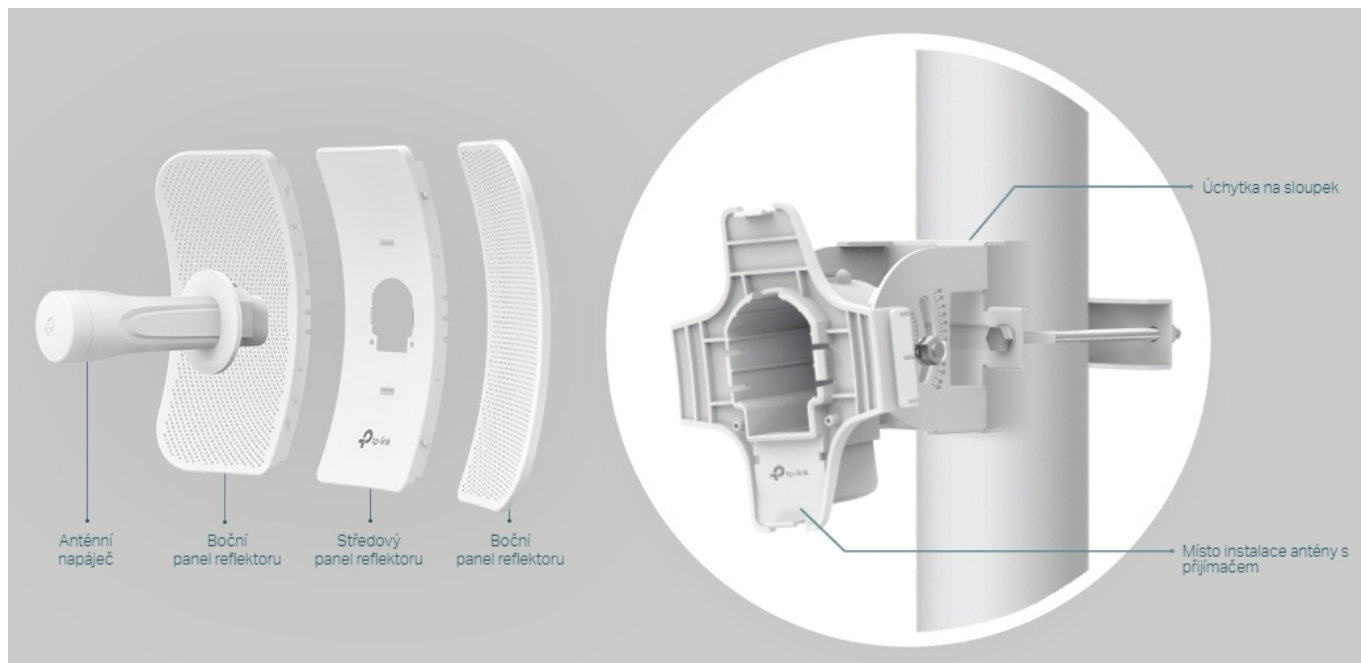

TP-LINK CPE605

Cena celkem:	1 499 Kč (bez DPH: 1 239 Kč)
Běžná cena:	1 649 Kč
Ušetříte:	150 Kč
Kód zboží:	NARTPL1155
Part No.:	CPE605
Záruka:	24 měs.
Stav:	Nové zboží

Popis

TP-Link CPE605

Směrová anténa na profesionální úrovni se ziskem 23 dBi určená pro bezdrátový přenos dat na velké vzdálenosti

Díky směrové anténě Cassegrain s vysokým ziskem 23 dBi a speciálnímu kovovému reflektoru umožňuje model CPE605 dosáhnout vynikajícího směrového zaměření paprsku, vylepšené latence a odolnosti vůči rušení. Profesionální výkon a uživatelsky příjemné provedení - venkovní anténa CPE605 s rychlostí přenosu 150 Mb/s v pásmu 5 GHz a ziskem 23 dBi je ideální volbou a cenově výhodným řešením pro potřeby venkovních bezdrátových sítí. Odolné krytí **IP65** zajišťuje spolu s 15kV ESD a 6kV ochranou před bleskem vhodnost do každého počasí. Podpora pasivního PoE napájení umožňuje flexibilní nasazení a pohodlnou instalaci.

Stabilní konstrukce a flexibilní instalace

- Díky částem, které do sebe vzájemně zaklapnou, je montáž snadná a pohodlná
- Sady pro montáž na sloupek a volnost pohybu ve všech třech osách umožňují flexibilní instalaci
- Odolná konstrukce zajišťuje stabilitu i ve větrném prostředí

Pharos Control - Systém centralizované správy sítě

Anténa CPE605 se dodává se softwarem Pharos Control pro centralizovanou správu sítě, který uživatelům pomáhá snadno řídit všechna zařízení v síti z jediného počítače. Mezi jeho funkce patří rozpoznávání zařízení, monitorování jejich stavu, aktualizace firmwaru a údržba sítě. Intuitivní prostředí ve webovém prohlížeči - PharOS - je alternativním způsobem, jak síť spravovat, a profesionálům umožňuje přístup k detailnějším nastavením.