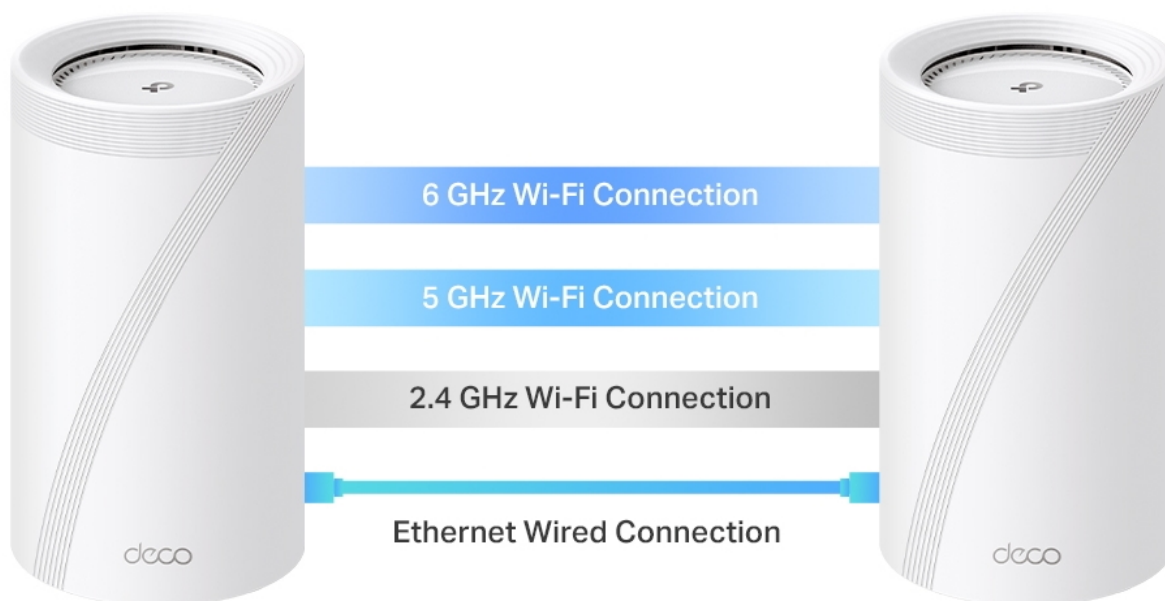

Deco BE65 využívá systém více jednotek k dosažení bezproblémového celoplošného Wi-Fi pokrytí - **eliminuje slabé oblasti signálu** jednou provždy! Pro pokrytí menších oblastí může jednotka fungovat i samostatně. Díky pokročilé technologii **Deco Mesh** spolupracují jednotky na vytvoření jednotné sítě s jediným názvem sítě.

System jednotek Deco BE65 poskytuje rychlé a stabilní spojení rychlostí **až 9214 Mb/s** s podporou standardu **802.11be (Wi-Fi 7)** a je tak ideální pro pokrytí celé domácnosti bezdrátovým signálem (součástí balení jsou 2 jednotky). Mezi další výhody patří také **kompatibilita s hlasovým ovládáním Amazon Alexa a systémem Google Home**.

pohybovat okolo 2 Gb/s.

2.5 Gbps Wired Backhaul

4,600 sq. ft. | 2 Floors | 5 Bedrooms

Tested with 2×2 MLO-compatible clients

Rychlé 2,5 Gb/s kabelové připojení a USB 3.0

Čtyři porty s rychlostí 2,5 Gb/s přenášejí domácí internetové připojení na vyšší úroveň, přičemž kabelové připojení dosahuje až 2,5krát vyšších rychlostí než standardní gigabitový ethernetový port. Díky dalšímu portu USB 3.0 je zařízení Deco BE65 ideálním řešením pro budoucí rozšíření vaší domácí sítě.

Dokonalá páteřní síť: Robustnější a flexibilnější

Díky vlastní vyvinuté technologii dokáže zařízení Deco BE65 připojit bezdrátovou i kabelovou páteřní síť ke každé jednotce současně. Nejnovější technologie Wi-Fi 7 MLO navíc zvyšuje agregovanou rychlost datových přenosů u kombinovaného bezdrátového a kabelového připojení. Tím se výrazně zlepšuje celková propustnost a snižuje latence.