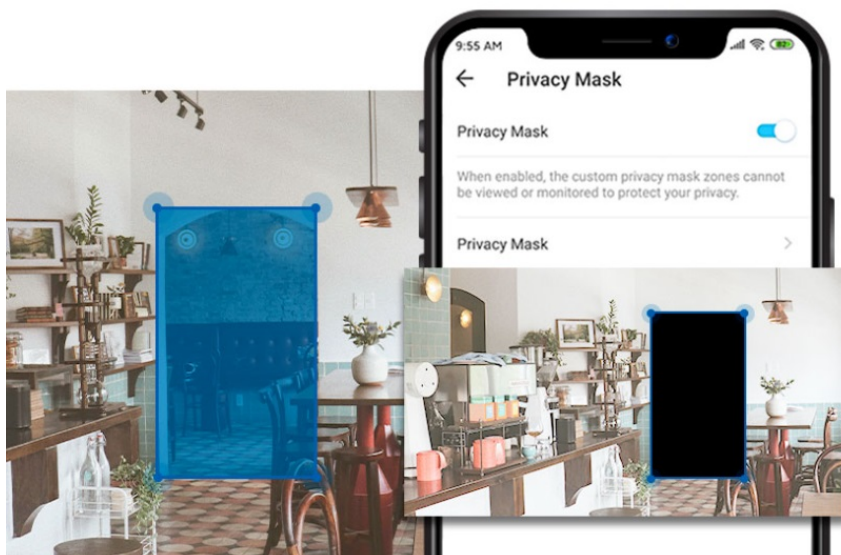

### TP-Link Tapo C212 - bezpečí snadno a chytře

**Wi-Fi kamera TP-Link Tapo C212** pro zajištění bezpečí v domácnosti. Podporuje snímání obrazu ve vysokém rozlišení, takže důležité okamžiky u vás doma zachytí čistě a také s jemnými detaily. Je vhodná do interiérů **pro detekci osob a pohybu**. Díky nastavení zónám aktivit máte přehled o tom, kdo a kde se vyskytuje. V případě zachycení pohybové aktivity kamera **TP-Link Tapo C212** aktivuje sledování do té doby, dokud je objekt v záběru.

Připojení je realizováno skrze **ethernetový port** a bezdrátově pomocí **sítě Wi-Fi**. Pořízené záznamy nebo vytvořené klipy můžete sdílet pomocí zařízení Tapo s rodinou i přáteli. Samozřejmostí je **podpora nočního vidění**, které zachytí jasné záběry i při slabém osvětlení na vzdálenost až 10 metrů.